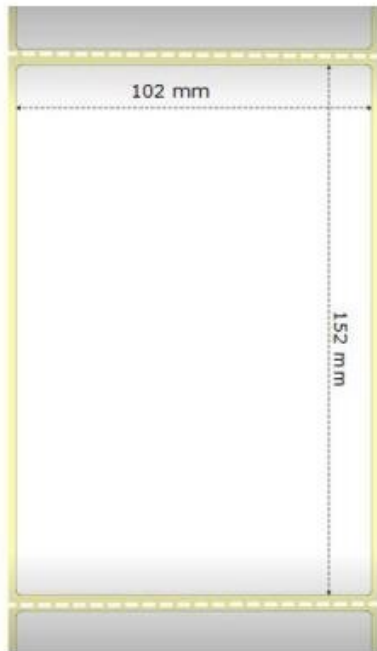

ZEBRA Z-PERFORM 1000D 102×152MM

Cena celkem:

487 Kč

(bez DPH: 402 Kč)

Kód zboží:

SPMZBR2360

Part No.:

800284-605

Stav:

Nové zboží

Popis

ZEBRA Z-Perform 1000D 102 × 152 mm

Originální role samolepících štítků o velikosti 102 × 152 mm pro tiskárny ZEBRA. Role obsahuje 475 štítků.

Uvedená cena je za 1 kus. Odběr je možný pouze po baleních (12 ks, 24 ks, 36 ks atd.).

Vlastnosti:

- papírový štítek
- pro přímý termální tisk bez použití barvicích pásek
- matné provedení
- s perforací mezi štítky
- permanentní akrylátové lepidlo
- omezená odolnost proti vlhkosti a oděru
- nedoporučuje se pro aplikace zahrnující dlouhodobé vystavení slunečnímu záření nebo extrémním teplotám

ZÁKLADNÍ SPECIFIKACE

Typ: role

Barva: bílá

Rozměry štítků: 102 × 152 mm

Počet kusů: 475

Pro tiskárny:

ZEBRA

GC420d, GC420t