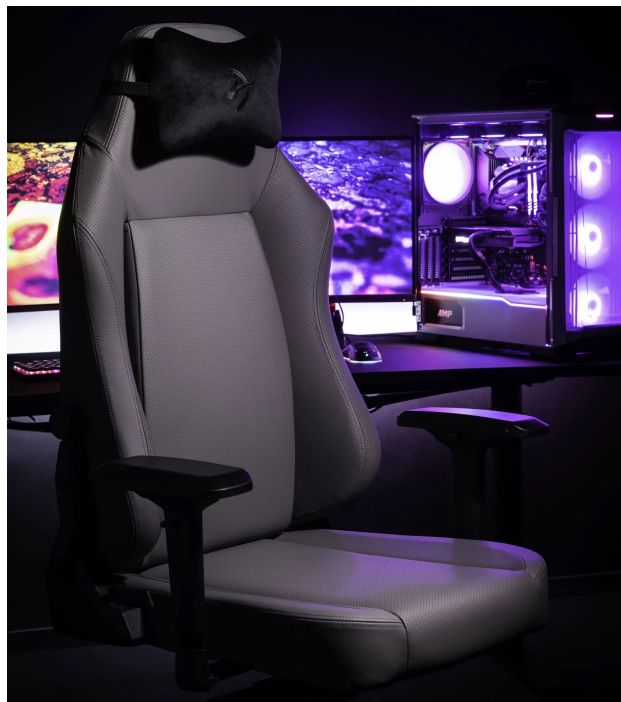

24 měs.

Stav:

Nové zboží

**Popis****Arozzi PRIMO PREMIUM - lépe sedět, lépe pracovat a víc hrát**

**Židle Arozzi PRIMO PREMIUM** pro maximální pohodlí během sezení u práce, sledování filmů nebo hraní her. Židle je potažena přírodní kůží a využívá stejné materiály jako sedadla v luxusních sportovních vozech. Ve spojení s perforovanými prvky zajišťuje **prodyšnost** a komfort při dlouhém sezení i v parných letních dnech. **Židle Arozzi PRIMO PREMIUM** disponuje **měkkým velur polštářem** v oblasti krku a **nastavitelným systémem v oblasti beder**, díky čemuž poskytuje perfektní oporu a **podporuje zdravé sezení**.

Samozřejmostí je **velké sedadlo a opěradlo**, abyste se mohli náležitě uvelebit. **Pěnová směs** je tvarovatelná, ale současně pevná, takže nabízí vše nezbytné pro správné držení těla. Chybět nemůže ani **rozsáhlý systém nastavení** - od možnosti nastavit výšku, sklon opěradla až po funkci houpání. **Konstrukce z hliníku** zajistí, že židle **Arozzi PRIMO PREMIUM** je robustní, pevná a její vzhled působí elegantně a čistě.

## Arozzi PRIMO PREMIUM

Herní židle Primo je speciálně vytvořená pro zlepšení ergonomie a komfortu při dlouhých hodinách strávených u počítače. Je vyrobena z vysoce kvalitní **přírodní italské kůže** používané mimo jiné také v luxusních sportovních vozech. **Nastavitelná výška** židle, opěrky rukou nastavitelné ve všech směrech a úhel sklonu opěradla **až 145°** zajistí maximální pohodlí. Samozřejmostí je možnost **otáčení o 360°** a houpačí mechanismus. Součástí balení je i **velurový polštář**, který zajistí podporu páteře v krční části. Nosnost je díky robustnímu kovovému rámu a základně kol **až 145 kg**.