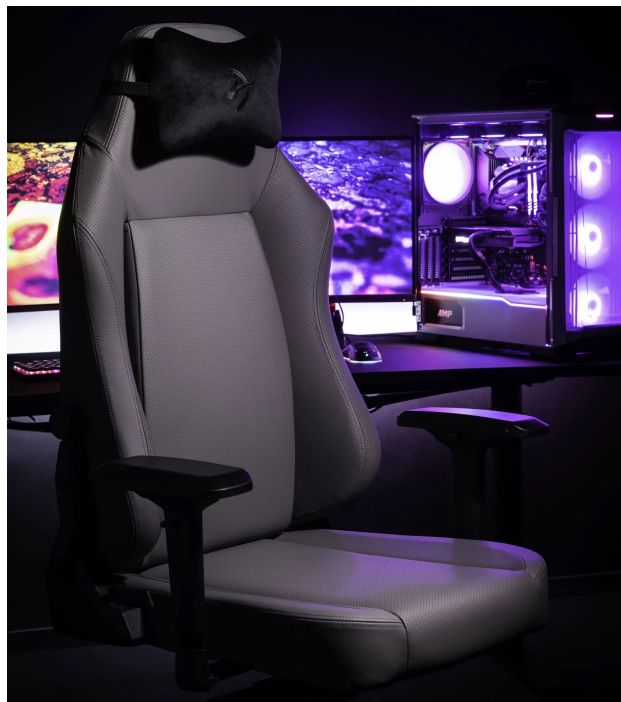

24 měs.

Stav:

Nové zboží

**Popis****Arozzi PRIMO PREMIUM - lépe sedět, lépe pracovat a víc hrát**

Celokožená židle **Arozzi PRIMO PREMIUM** pro maximální pohodlí během sezení u práce, sledování filmů nebo hraní her. **Židle z přírodní italské kůže** využívá stejné materiály, jaké se využívají na sedadla v luxusních sportovních vozech. **Prodyšnost** a komfort při dlouhém sezení i v parných letních dnech zajišťují perforované prvky. **Židle Arozzi PRIMO PREMIUM** disponuje **měkkým velur polštářem** v oblasti krku. Navíc s **nastavitelným systémem v oblasti beder** poskytuje židle perfektní oporu a **podporuje zdravé sezení**.

**Prostorné sedadlo a opěradlo** vám umožní, abyste se mohli patřičně uvelebit. **Pěnová tvarovatelná směs** je dostatečně pevná, aby bylo zajištěno správné držení těla. Chybět nemůže ani **rozsáhlý systém nastavení** - od možnosti nastavit výšku, sklon opěradla až po funkci houpání. **Konstrukce z hliníku** zajistí, že židle **Arozzi PRIMO PREMIUM** je robustní, pevná a její vzhled působí elegantně a čistě.

### **Arozzi PRIMO PREMIUM**

Herní židle Primo je speciálně vytvořená pro zlepšení ergonomie a komfortu při dlouhých hodinách strávených u počítače. Je vyrobena z vysoce kvalitní **přírodní italské kůže** používané mimo jiné také v luxusních sportovních vozech. **Nastavitelná výška** židle, opěrky rukou nastavitelné ve všech směrech a úhel sklonu opěradla **až 145°** zajistí maximální pohodlí. Samozřejmostí je možnost **otáčení o 360°** a houpací mechanismus. Součástí balení je i **velurový polštář**, který zajistí podporu páteře v krční části. Nosnost je díky robustnímu kovovému rámu a základně kol **až 145 kg**.