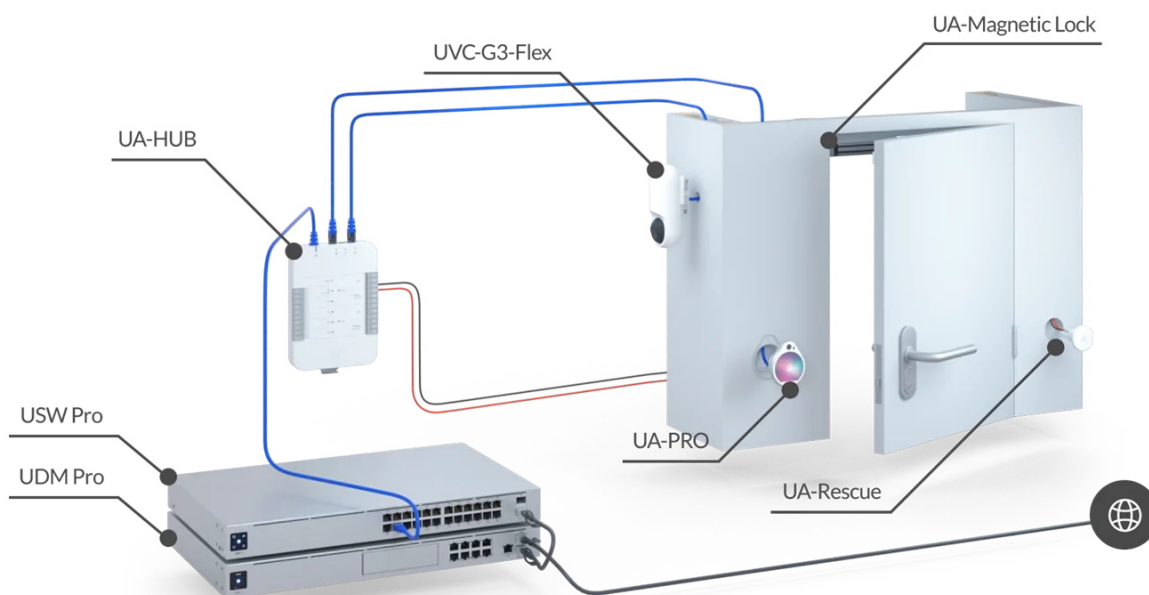

26 měs.

Stav:

Nové zboží

Popis

Ubiquiti UniFi Access Rescue KeySwitch

Nouzový/záchranný spínač KeySwitch zajišťující redundanci (zálohování) k otevírání dveří v případě poruchy systému.

UniFi Access Rescue KeySwitch je jednopólový dvoupolohový manuální spínač určený pro systém UniFi Access. V případě poruchy systému umožňuje UA-Rescue KeySwitch uživateli **ručně odemknout jakékoli dveře ovládané rozbočovačem UniFi Access**. Přepínač UniFi Access Rescue KeySwitch je **kompatibilní se systémy zámků Fail Safe i Fail Secure**, a je nedílnou součástí každého komplexního řešení přístupu ke dveřím.

- Nouzový klíčový spínač
- Dva přiložené klíče
- Kompatibilní se zámkovými systémy Fail Safe i Fail Secure. Záložní napájení pro systém Fail Secure není součástí dodávky.

ZÁKLADNÍ SPECIFIKACE

Rozhraní: svorkovnice (COM/NO/NC), 18-24 AWG

Spínač: DC 28 V (4 A), mosazný klíč s vnitrní vlnou

Hmotnosť: 94 g

Rozměry: 74 x 60 x 60 mm

Manuál (montážní návod):

<https://dl.ui.com/qig/ua-rescue>

Datasheet:

https://dl.ui.com/ds/ua-rescue_ds.pdf
