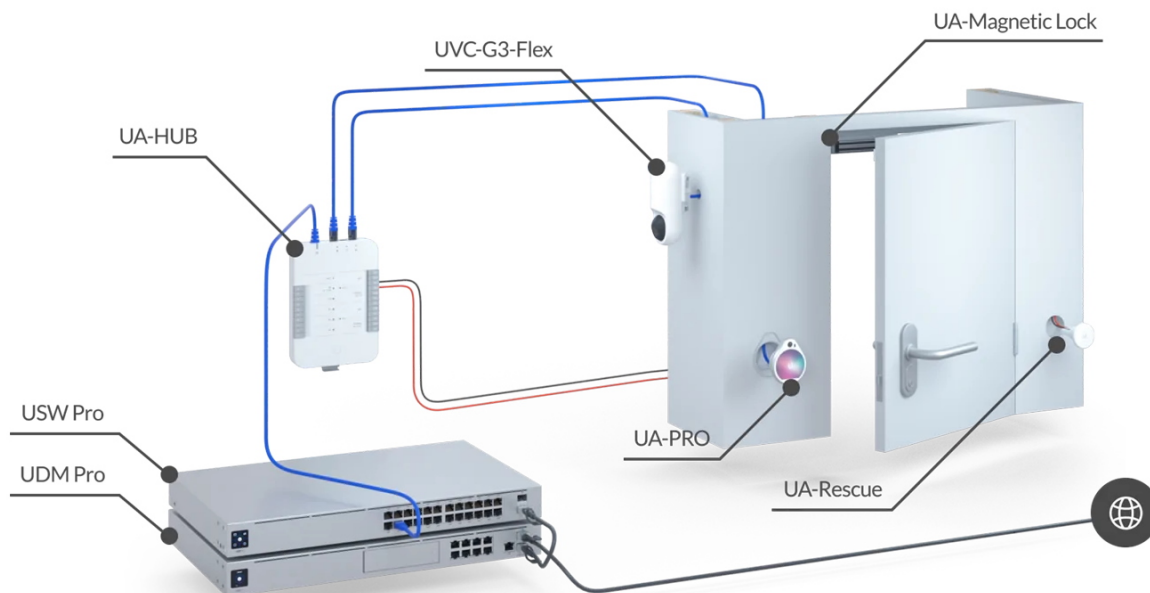

26 měs.

Stav:

Nové zboží

**Popis****Ubiquiti UniFi Access Rescue KeySwitch**

**Nouzový/záchranný spínač** KeySwitch zajišťující redundanci (zálohování) **k otevírání dveří v případě poruchy systému.**

UniFi Access Rescue KeySwitch je jednopólový dvoupolohový manuální spínač určený pro systém UniFi Access. V případě poruchy systému umožňuje UA-Rescue KeySwitch uživateli **ručně odemknout jakékoli dveře ovládané rozbočovačem UniFi Access.** Přepínač UniFi Access Rescue KeySwitch je **kompatibilní se systémy zámků Fail Safe i Fail Secure**, a je nedílnou součástí každého komplexního řešení přístupu ke dveřím.

- Nouzový klíčový spínač
- Dva přiložené klíče
- Kompatibilní se zámkovými systémy Fail Safe i Fail Secure. Záložní napájení pro systém Fail Secure není součástí dodávky.

## ZÁKLADNÍ SPECIFIKACE

**Rozhraní:** svorkovnice (COM/NO/NC), 18-24 AWG  
**Spínač:** DC 28 V (4 A), mosazný klíč s vnitřní vlnou  
**Hmotnost:** 94 g  
**Rozměry:** 74 x 60 x 60 mm

---