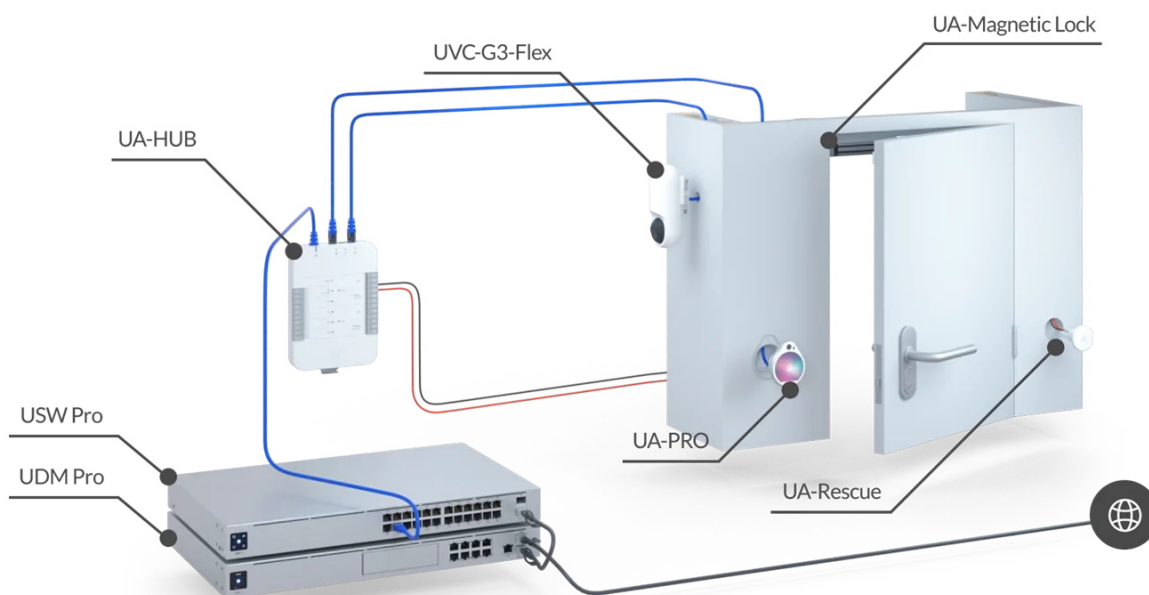

26 měs.

Stav:

Nové zboží

Popis

Ubiquiti UniFi Access Rescue KeySwitch

Nouzový/záchranný spínač KeySwitch zajišťující redundanci (zálohování) **k otevírání dveří v případě poruchy systému.**

UniFi Access Rescue KeySwitch je jednopólový dvoupolohový manuální spínač určený pro systém UniFi Access. V případě poruchy systému umožňuje UA-Rescue KeySwitch uživateli **ručně odemknout jakékoli dveře ovládané rozbočovačem UniFi Access**. Přepínač UniFi Access Rescue KeySwitch je **kompatibilní se systémy zámků Fail Safe i Fail Secure**, a je nedílnou součástí každého komplexního řešení přístupu ke dveřím.

- Nouzový klíčový spínač
- Dva přiložené klíče
- Kompatibilní se zámkovými systémy Fail Safe i Fail Secure. Záložní napájení pro systém Fail Secure není součástí dodávky.

ZÁKLADNÍ SPECIFIKACE

Rozhraní: svorkovnice (COM/NO/NC), 18-24 AWG

Spínač: DC 28 V (4 A), mosazný klíč s vnitrní vlnou

Hmotnost: 94 g

Rozměry: 74 x 60 x 60 mm

Manuál (montážní návod):

<https://dl.ui.com/qig/ua-rescue>

Datasheet:

https://dl.ui.com/ds/ua-rescue_ds.pdf
