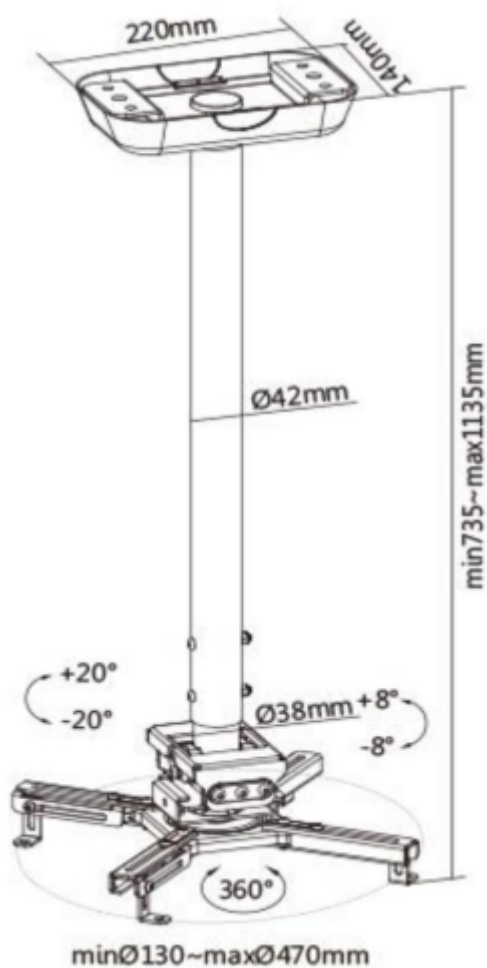

### ZÁKLADNÍ SPECIFIKACE

**Max. zatížení:** 35 kg

**Vzdálenost od stropu:** 740-1140 mm

**Materiál:** ocel

**Barva:** bílá

---

[Informační list](#)