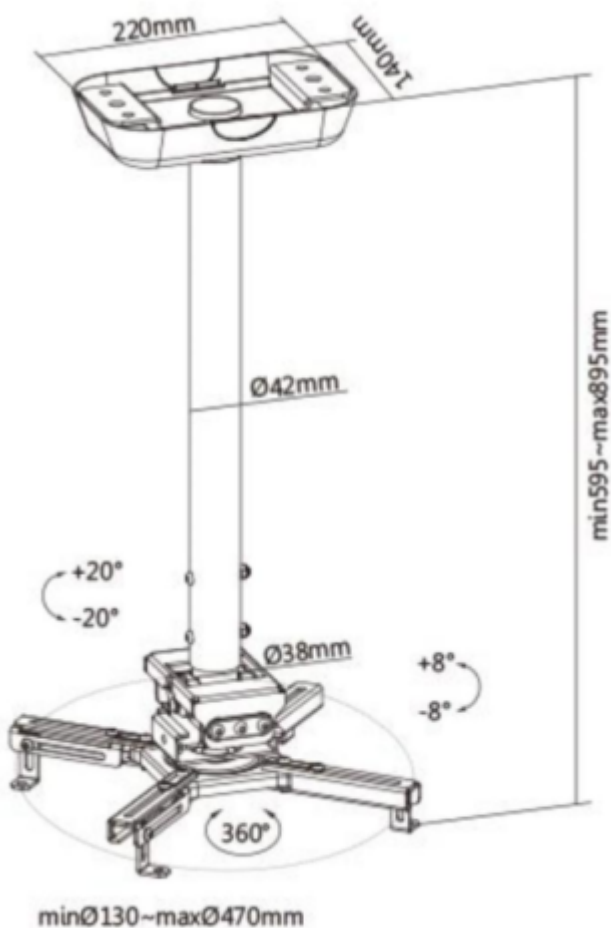

24 měs.

Stav:

Nové zboží

Popis

Sunne by Elite Screen PRO300M2

Držák na strop pro projektor. Maximální zatížení tohoto držáku je **35 kg**. Držák nabízí naklopení 8° a otočení 360°.

ZÁKLADNÍ SPECIFIKACE

Max. zatížení: 35 kg

Vzdálenost od stropu: 600 - 900 mm

Materiál: ocel

Barva: bílá

[Informační list](#)