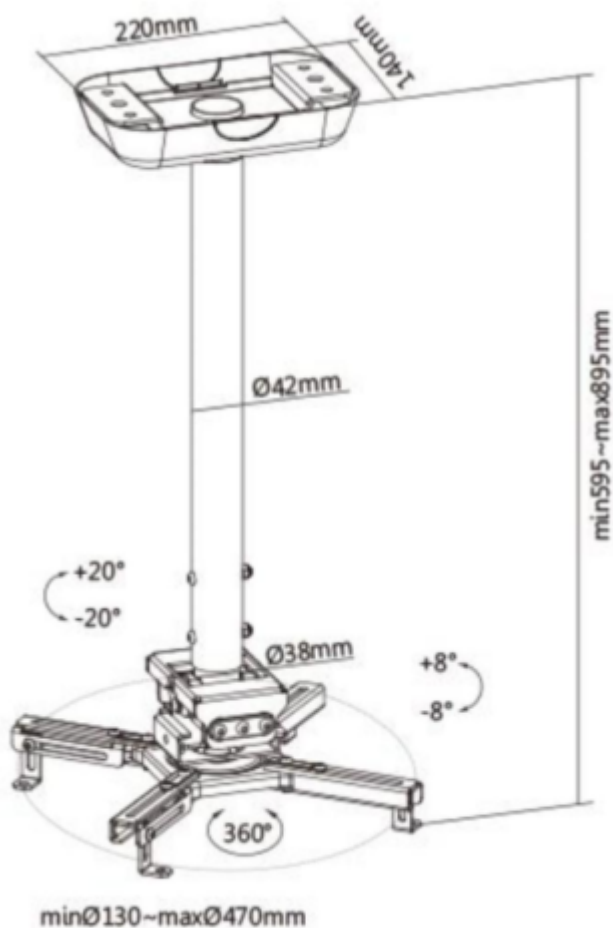

24 měs.

Stav:

Nové zboží

Popis

Sunne by Elite Screen PRO300M2

Držák na strop pro projektor. Maximální zatížení tohoto držáku je **35 kg**. Držák nabízí naklopení 8° a otočení 360°.

ZÁKLADNÍ SPECIFIKACE

Max. zatížení: 35 kg

Vzdálenost od stropu: 600 - 900 mm

Materiál: ocel

Barva: bílá

[Informační list](#)