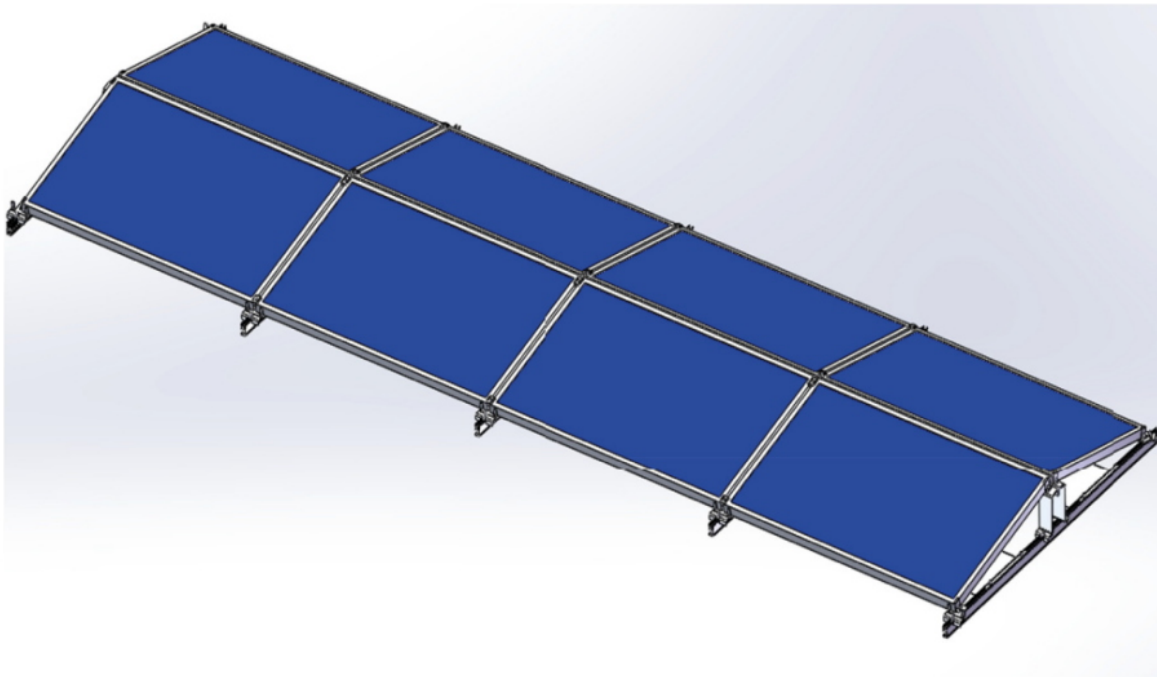

26 měs.

Stav:

Nové zboží

Popis

Xtend Solarmi SCOMP-8EW35-1134

System SC pro instalaci solárních panelů na plochou střechu.

- Typ „východ-západ“
- Určeno pro ploché střechy
- Konstrukce se zátěží - neproniká do betonové střechy
- Vysoká kvalita a dlouhá životnost
- Odolná konstrukce vůči větru až do rychlost 60 m/s

ZÁKLADNÍ SPECIFIKACE

Určení: pro 8x solární panel 35 x 1134 mm (délka panelu je libovolná)

Materiál: eloxovaný hliník (6005-T5), ocel (typ 304)

Šířka základny: 2380 mm

Náklon panelů: 15°

Zatížení: < 1,4 kN/m²

Barva: stříbrná - šedá