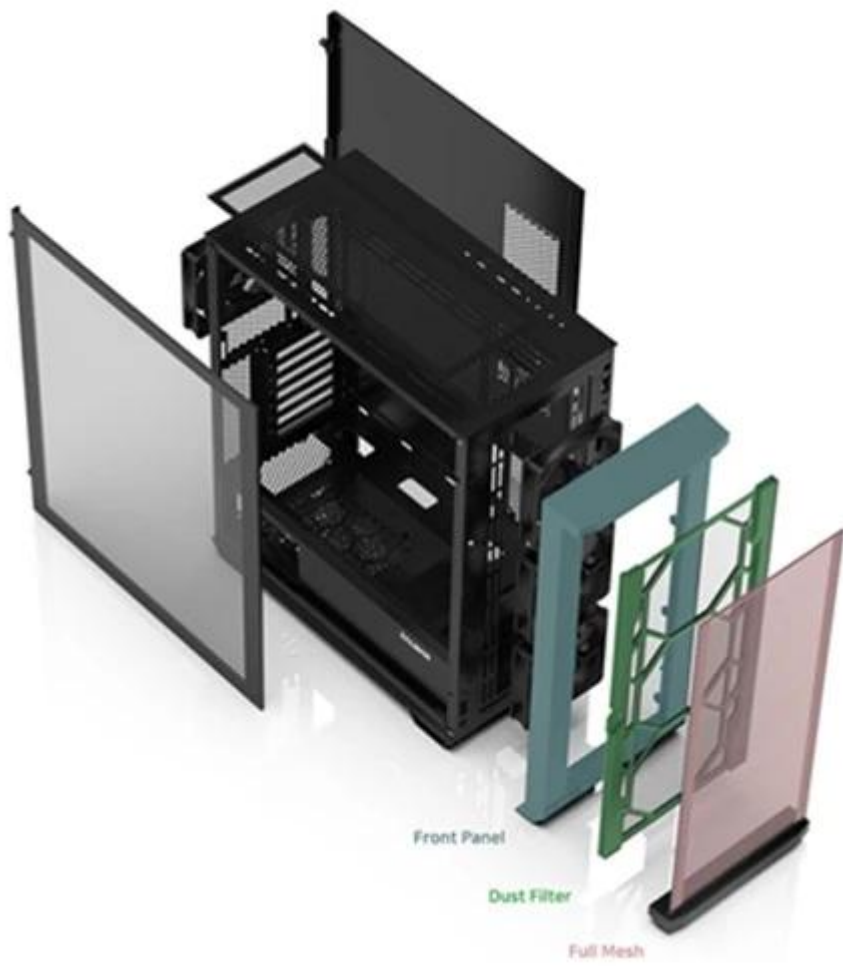

24 měs.

Stav:

Nové zboží

---

**Popis**

---

**ZALMAN Z10 - Middle Tower PC skříň moderního vzhledu**

**ZALMAN Z10** představuje všestrannou PC skříň pro stavbu moderního počítače střední třídy. Je tak navržena s ohledem jak na kvalitu, tak vaši peněženku. Vnitřní prostor podporuje **promyšlené uspořádání komponent** a stavbu rozmanitých PC konfigurací. Je ideální volbou pro uživatele, který hledá ideální spojení estetického vzezření a funkčnosti. PC skříň ve **formátu Middle tower** je kompatibilní se **základními deskami v provedení E-ATX, ATX, Micro ATX a Mini ITX**, díky čemuž je možné postavit široké spektrum PC sestav na práci, multimédia, případně gaming. Svoji konfiguraci složíte rychle, intuitivně, a současně zůstane dostatek místa pro optimální proudění vzduchu i vedení kabeláže.

## ZALMAN Z10

Počítačová skříň v provedení **Middle tower**. Na horním panelu jsou umístěny dva **USB 3.0 porty**, jeden **USB 3.1 typ C port**, sluchátkový výstup a vstup pro mikrofon. Skříň je osazena celkem **čtyřmi ventilátory**, třemi o velikosti 140 mm a jedním o velikosti 120 mm. **Průhledná bočnice** společně s perforovaným předním panelem zajišťuje vyřbíbený design. Důmyslné řešení umožňuje pohodlné umístění **až 360 mm dlouhého výměníku** vodního chlazení na přední či horní straně. Ve skříni je dostatek prostoru pro chladič CPU do výšky až 173 mm a grafickou kartu o délce až 395 mm. Samozřejmostí jsou prachové filtry. Skříň je dodávána **bez zdroje**.