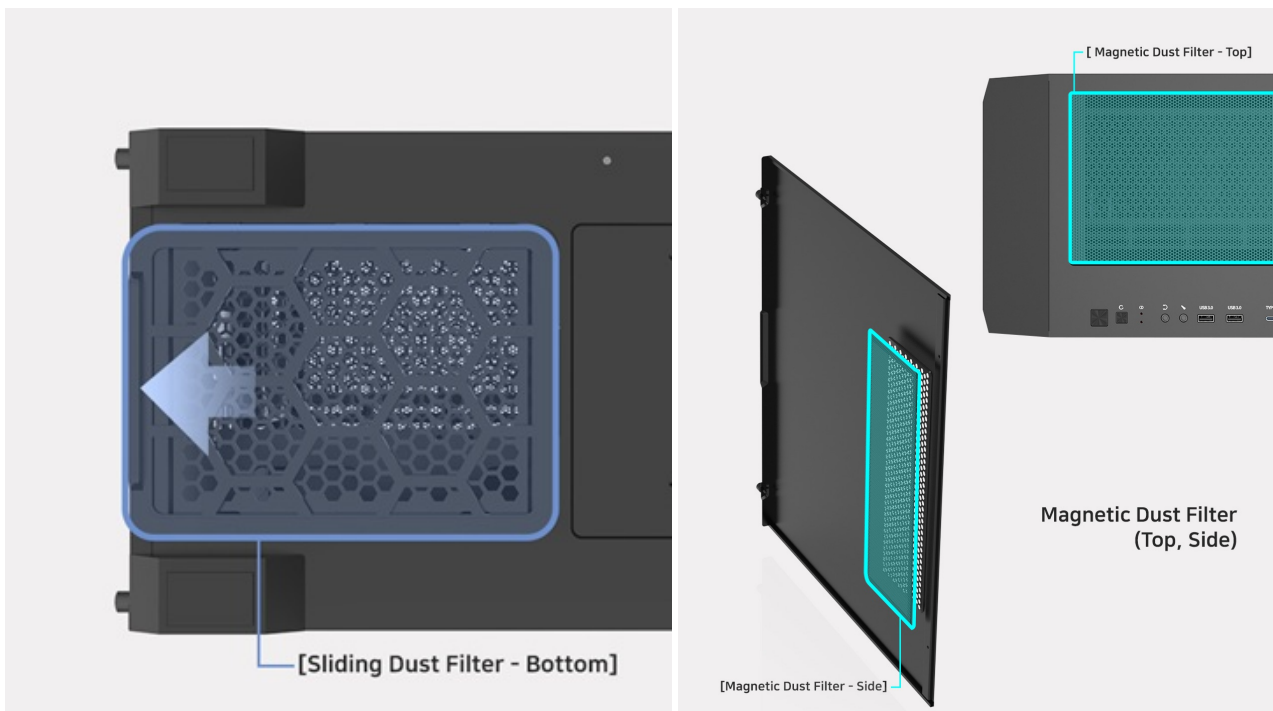

## ZALMAN Z10 Duo - skříň, do které se vejdu všechny vaše PC komponenty

Počítačová skříň **ZALMAN Z10 Duo** ve formátu Middle Tower se vyznačuje stylovým vzezřením a zesílenou konstrukcí. S přehledem pojme všechny komponenty a umožní vám vytvořit moderní herní PC nebo multimediální centrum. Nabízí celkem **4 předinstalované ventilátory s ARGB podsvícením**, které podpoří gamingový vzhled.

Díky **perforovanému přednímu panelu** a **průhledné bočnici** osvětlení maximálně vynikne. Chybět nesmí ani **prachový filtr**, který představuje další vrstvu ochrany proti vniknutí prachu nebo drobných nečistot. Na horním panelu pak najdete **četnou konektorovou výbavu** pro připojení periferií, jako jsou flashdisky nebo sluchátka.

## ZALMAN Z10 Duo

Počítačová skříň v provedení **Middle tower**. Na horním panelu jsou umístěny dva **USB 3.0 porty**, jeden **USB-C 3.1 port**, sluchátkový výstup a vstup pro mikrofon. Skříň je osazena celkem **čtyřmi ventilátory s ARGB podsvícením** o velikosti 120 mm. **Průhledná bočnice** společně s perforovaným předním panelem zajišťuje vytříbený design. Perforovaný přední panel je navíc možné vyměnit za přiložené tvrzené sklo a nechat tak ještě více vyniknout stylové ARGB podsvícení předních ventilátorů. Důmyslné řešení umožňuje pohodlné umístění **až 360 mm dlouhého výměníku** vodního chlazení na přední či horní straně. Ve skříni je dostatek prostoru pro chladič CPU do výšky až 173 mm a grafickou kartu o délce až 395 mm. Součástí skříňe je interní ARGB ovladač pro až 6 ventilátorů a **sada prachových filtrů**. Dodávána je **bez zdroje**.

## ZÁKLADNÍ SPECIFIKACE

**Provedení skříňe:** Middle Tower

**Interní pozice:** 2× 2,5"/3,5", 2× 2,5"

**Kompatibilita základní desky:** E-ATX, ATX, Micro ATX, Mini ITX

**Zdroj:** bez zdroje

**Konektory na horním panelu:** 2× USB 3.0, 1× USB-C 3.1, 1× sluchátkový výstup, 1× vstup pro mikrofon