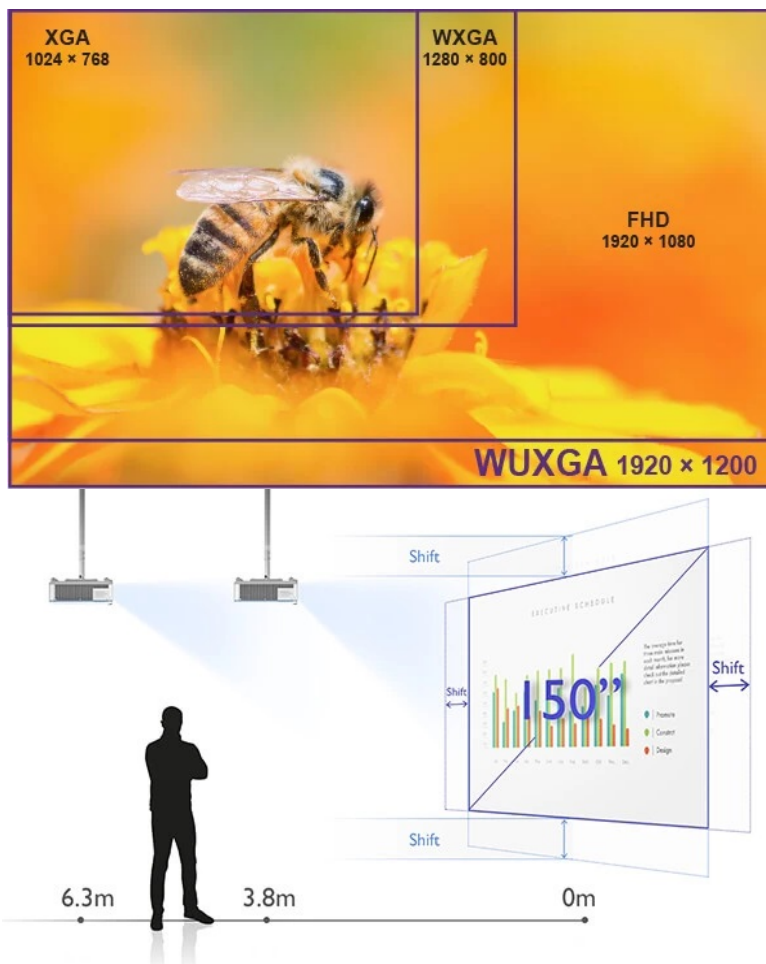

36 měsíců/12 měs.lampa

Stav:

Nové zboží

**Popis****BenQ LU785 - jednoduchý projektor pro konference**

**DLP projektor BenQ LU785** poskytuje vysokou kvalitu obrazu pro vaše prezentace ve firemní sféře. **Režim infografiky** potěší všechny moderní uživatele, kteří chtějí představit své nápady a návrhy formou bohaté, ale přehledné infografiky. Tento režim vykreslí texty i grafický obsah jasně a zřetelně. Ve spojení s **96% pokrytí normy Rec.709** produkuje syté a živé barvy. **Projektor BenQ LU785** disponuje **svítivostí 6000 ANSI lumenů**, která podporuje komfortní sledování i v osvětlených, středně velkých **místnostech**.

## BenQ LU785

Laserový **WUXGA** projektor s rozlišením **1920 x 1200** obrazových bodů nabízí svítivost **6000 ANSI** lumenů, kontrastní poměr **3 000 000:1** a 96 % pokrytí normy **Rec.709** pro mnohem realističtější barvy a věrný obraz. Technologie **BlueCore Laser** zajišťuje nulovou odchylku laserových diod, zvyšuje světelný tok do světelného tunelu a zvyšuje jeho účinnost. Projektor dokáže vytvořit promítací plochu **o velikosti až 300"** a podporuje také 3D zobrazení. Díky korekci lichoběžníkového zkreslení můžete mít obraz přesně tam, kde potřebujete. Podporuje také **360° projekci**, promítání obrazu na strop, stěny, podlahu nebo dokonce šikmé plochy, například ve veřejných prostorech. Bezúdržbový provoz a dlouhou

## **ZÁKLADNÍ SPECIFIKACE**

**Technologie projektoru:** DLP

**Rozlišení:** 1920 x 1200 px

**Jas:** 6000 ANSI lumenů

**Kontrastní poměr:** 3000000:1

**Rozhraní:** 2x HDMI, 1x HDMI-MHL, 1x VGA vstup, 1x VGA výstup, 1x USB typ A, 1x USB mini B, 1x RJ-45 LAN, 1x RS-232, 1x kompozitní vstup, 1x audio vstup, 1x audio výstup, 1x RCA audio vstup (L/R), 1x 3D Sync výstup