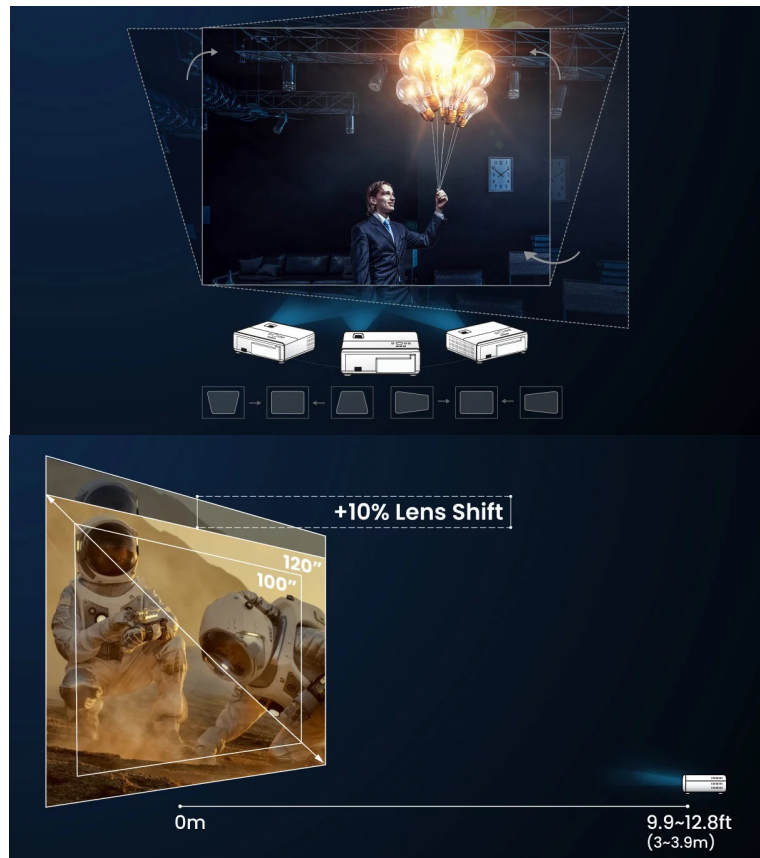

24 měsíců/12 měs.lampa

Stav:

Nové zboží

Popis

BenQ W2710 - domácí kino ve 4K kvalitě

Domácí 4K projektor BenQ W2710, se kterým vytvoříte kino uprostřed obývacího pokoje. **Obraz ve 4K rozlišení s podporou HDR10** zaručí dokonale filmový obraz se všemi dostupnými detaily a se špičkovým kontrastem. **Projektor BenQ W2710** vykresluje přesné barvy a s tím spojené emoce. **Pokrývá 100 % normy Rec. 709** a nechybí ani pokročilé mapování barevných tónů a **teploty barev v 11 úrovních**, což zajišťuje vyvážení bílé od nízkého jasu až po vysoký.

Díky optimalizovaným režimům si estetiku rozmanitých multimédií vychutnáte naplno. S **režimy HDR, Kino nebo Filmmaker** si užijete barvy, kontrast a jas na špičkové filmové úrovni. Zvláště při sledování filmů oceníte **možnost přehrávání 24P**, tedy 24 snímků za sekundu (fps). Tato rychlost je optimální pro natáčení filmů a jejich následnou reprodukci ve vysokém rozlišení bez chvění. Nechybí ani kvalitní ozvučení v podání **reproduktorů treVolo o celkovém výkonu 10 W**.

BenQ W2710

Projektor s 4K Ultra HD rozlišením **3840 × 2160 px**, jasem **2200 ANSI lumenů**, kontrastním poměrem **50 000 : 1** a 1,3násobným zoomem, který zaručí flexibilní rozsah projekční vzdálenosti. Potěší také 100 % pokrytí normy **Rec. 709** pro mnohem realističtější barvy a věrný obraz. Vysoký dynamický rozsah **HDR10** přináší skvělý vizuální dojem zvýšením kontrastního poměru. Projektor dokáže zobrazit jakékoliv scény ve **2D i 3D**. Díky korekci lichoběžníkového zkreslení můžete mít obraz přesně tam, kde potřebujete. O základní ozvučení se starají **dva integrované reproduktory** s celkovým výkonem 10 W. Díky technologii **eARC** umožňuje přenos **7.1 kanálového zvuku a zvuku Dolby Atmos** prostřednictvím jediného kabelu HDMI.