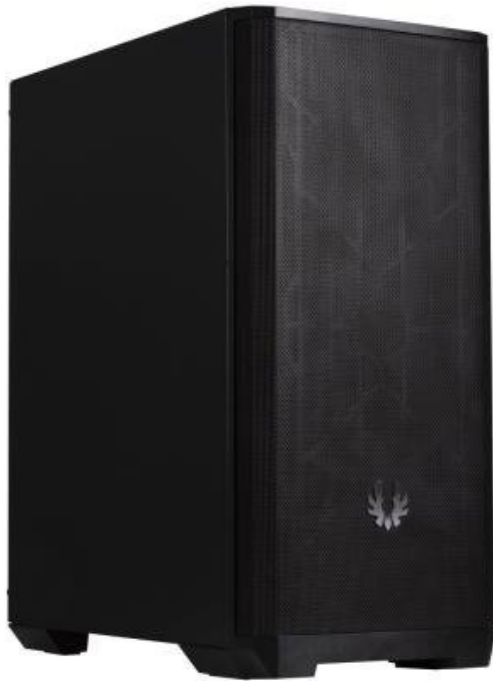

BITFENIX NOVA MESH SE ČERNÁ

Cena celkem:

904 Kč**(bez DPH: 747 Kč)**

Kód zboží:

CASBIT1270

Part No.:

BFC-NSE-300-KKXSK-RP

Záruka:

24 měs.

Stav:

Nové zboží

Popis

BitFenix Nova Mesh SE

Moderní počítačová skříň formátu **Mini Tower** nabízí dostatek prostoru pro uložení **až čtyř disků**. Na horním panelu se nachází **dva USB 3.0 porty**, sluchátkový výstup a audio vstup pro mikrofon. Skříň je vybavena **120 mm ventilátorem** na zadní straně a umožňuje pohodlné umístění **až 360 mm dlouhého výměníku** vodního chlazení na přední straně. Ve skříni je dostatek prostoru pro chladič CPU do výšky až 160 mm a grafickou kartu o délce až 315 mm. Skříň je dodávána **bez zdroje**. Součástí je také **odnímatelný prachový filtr**.

ZÁKLADNÍ SPECIFIKACE

Provedení skříně: Mini Tower**Interní pozice:** 1x 3,5", 1x 3,5"/2,5", 2x 2,5"**Kompatibilita základní desky:** Mini ITX, Micro ATX, ATX**Zdroj:** bez zdroje**Konektory na bočním panelu:** 2x USB 3.0, 1x sluchátkový výstup, 1x vstup pro mikrofon**Rozměry:** 450 x 380 x 210 mm**Hmotnost:** 3,8 kg**Barva:** černá