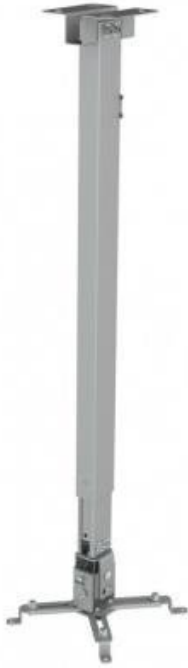

REFLECTA TAPA 73-120CM STŘÍBRNÝ

Cena celkem:

950 Kč
(bez DPH: 785 Kč)

Kód zboží:

PRPREF0004

Part No.:

PR23059

Záruka:

24 měs.

Stav:

Nové zboží

Popis

Reflecta Tapa 73-120 cm

Ocelový držák na strop pro projektory. **Nastavitelná vzdálenost** od stropu, funkce náklonu **o $\pm 15^\circ$** a otočení **o $\pm 10^\circ$** umožňuje maximální flexibilitu zobrazení. Nosná ramena se hodí pro většinu projektorů se vzdáleností otvorů od 225 mm do 316 mm. Maximální zatížení tohoto držáku je **20 kg**. Kabele lze navíc ukrýt uvnitř sloupku.

ZÁKLADNÍ SPECIFIKACE

Max. zatížení: 20 kg

Vzdálenost od stropu: 730 - 1200 mm

Rozteč montážních bodů projektoru: 225 - 316 mm

Barva: stříbrná