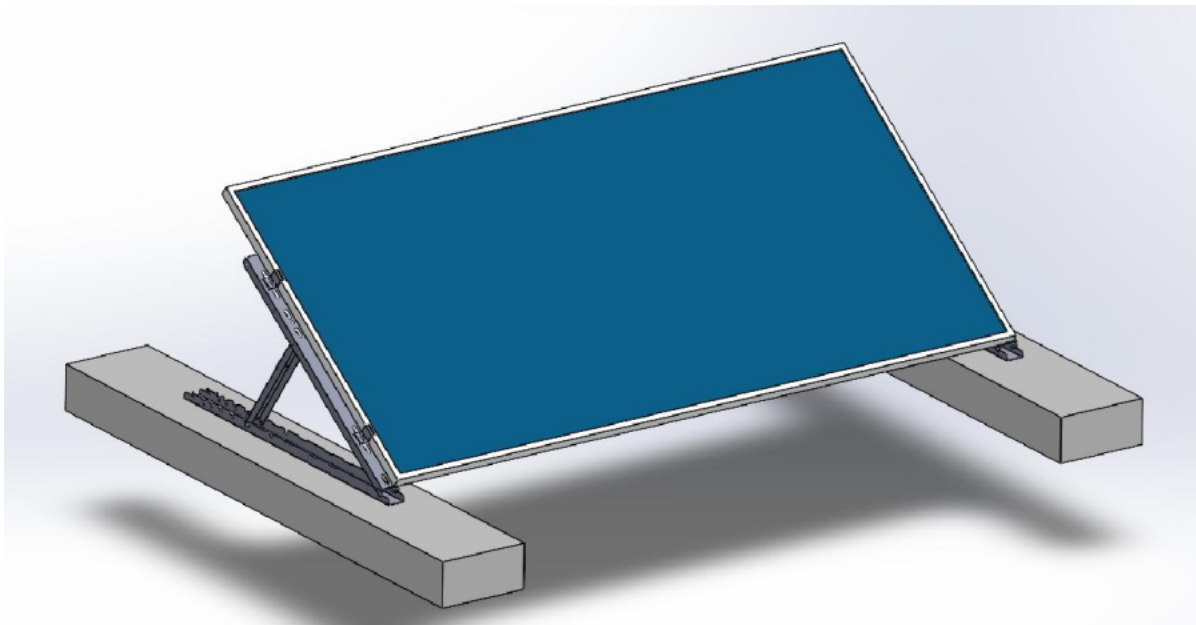

26 měs.

Stav:

Nové zboží

Popis

Xtend Solarmi SCOMP-8SA35

Nastavitelný **systém SC pro instalaci 8 solárních panelů v řadě** na plochou střechu. **Sada tedy obsahuje 9 samotných držáků** s příslušenstvím.

- Určeno pro ploché střechy
- Nastavitelný úhel sklonu (15°, 20°, 25°, 30° nebo 35°)
- Dva způsoby upevnění: zátěžový způsob, nebo uchycení pomocí šroubů
- Lze rozšířit o další lišty SCHL1M-40 (CHL1M1-40) se spojkami SCPL-40

ZÁKLADNÍ SPECIFIKACE

Určení: pro 8× solární panel 35 × 1134 mm (délka panelu je libovolná, doporučeno max. 2279 mm)

Materiál: eloxovaný hliník (6005-T5)

Barva: stříbrná - šedá