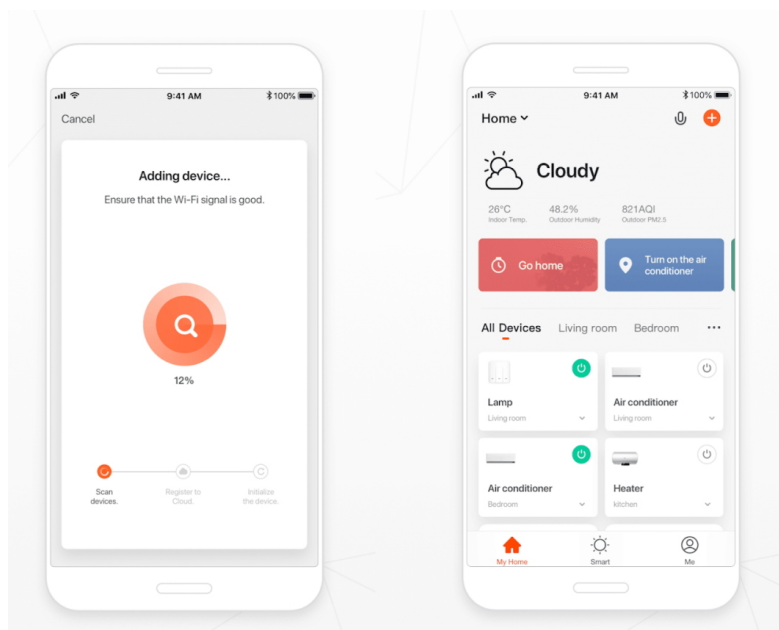

Popis

IMMAX NEO LITE Smart vnitřní 2 zásuvka

Chytrá Wi-Fi zásuvka je navržena k **ovládání elektrických spotřebičů** odkudkoliv přes internet. Můžete tak automatizovat zapínání spotřebičů či sledovat **spotřebu energie**. Vyspělá technologie bezdrátové komunikace pomocí Wi-Fi na protokolu **Tuya** umožní integraci zásuvky do aplikace **IMMAX NEO PRO**. Systém IMMAX NEO LITE je plně kompatibilní s iOS, Android, se systémem LIDL a **podporuje hlasové asistenty** Amazon Alexa, Google Assistant a Apple Siri.

ZÁKLADNÍ SPECIFIKACE

Počet zástrček: 1

Počet zásuvek: 2

Wi-Fi standard: 802.11b/g/n

Napájecí napětí: 110-240 V / 16 A

Max. výkon: 3680 W

Hlasová podpora: Google Assistant, Amazon Alexa, Apple Siri

Rozměry: 104 x 81 x 48 mm