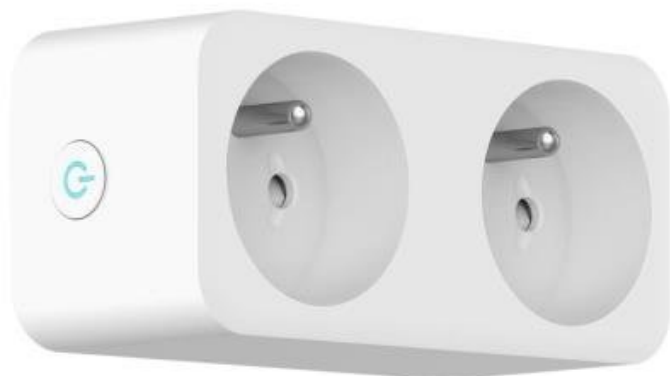

IMMAX NEO SMART VNITŘNÍ 2 ZÁSUVKA

Cena celkem:

649 Kč
(bez DPH: 536 Kč)

Kód zboží:

DAZIMM1024

Part No.:

07752L

Záruka:

24 měs.

Stav:

Nové zboží

Popis**IMMAX NEO Smart vnitřní 2 zásuvka**

Chytrá zásuvka je navržena k **ovládání elektrických spotřebičů** odkudkoliv přes internet. Můžete tak automatizovat zapínání spotřebičů či sledovat **spotřebu energie**. Zásuvka je založena na bezpečné a spolehlivé bezdrátové komunikaci **ZigBee 3.0**.

POZOR

Toto není Wi-Fi zásuvka, vyžaduje použití s dálkovým ovladačem (07087-2) nebo pro použití s aplikací IMMAX NEO PRO je nutné zakoupit Immax NEO BRIDGE PRO Smart Zigbee 3.0 (07117-2), popřípadě jiný hub/bridge/gateway na platformě TUYA, který komunikuje pomocí standardu ZigBee 3.0.

Počet zástrček: 1**Počet zásuvek:** 2**Protokol:** ZigBee 3.0**Napájecí napětí:** 110-240 V / 16 A**Max. výkon:** 3680 W**Bezdrátový dosah:** 45 m přímá viditelnost**Rozměry:** 104 x 81 x 48 mm**Barva:** bílá