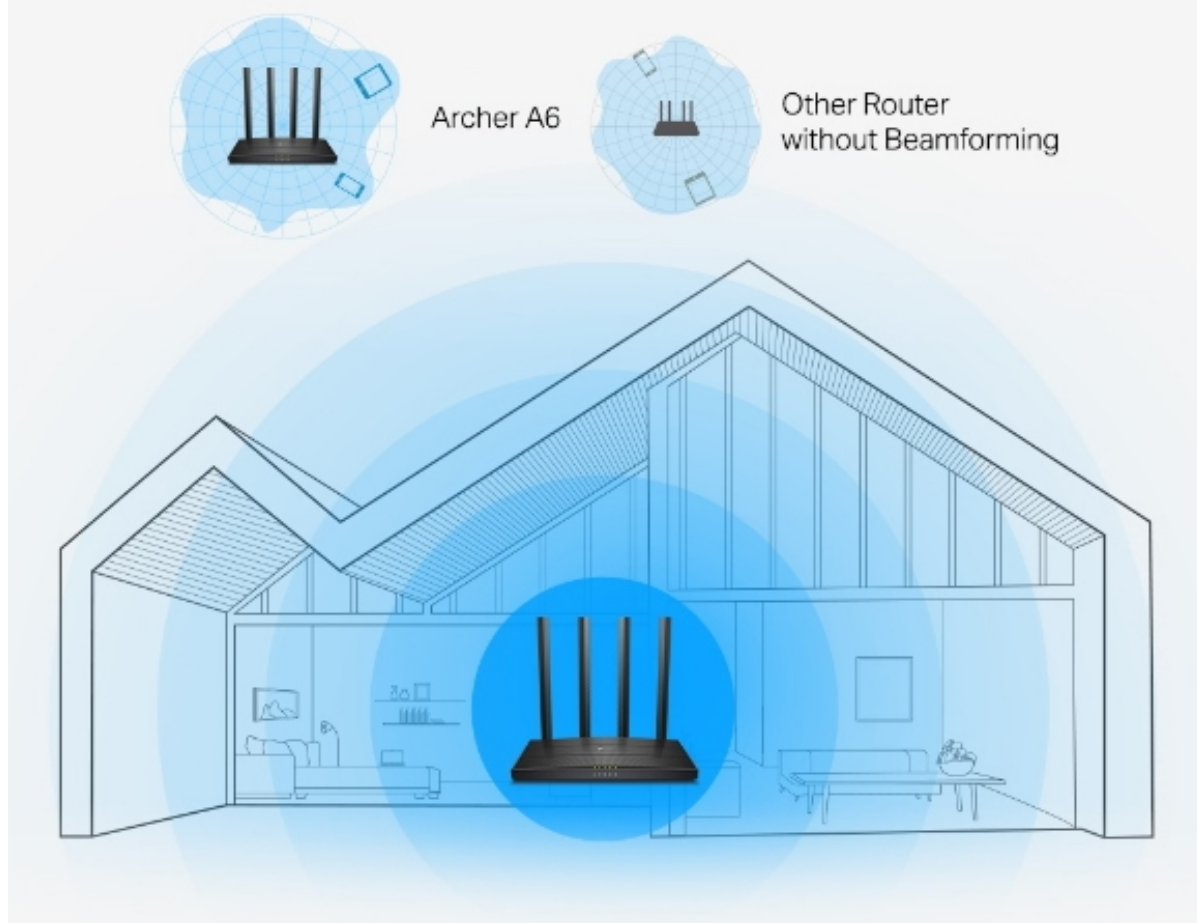

Boosted Coverage Throughout Your Home

Plynulá zábava s dvoupásmovou Wi-Fi AC1200 Router Archer A6 vytváří spolehlivou a bleskově rychlou síť s technologií Wi-Fi 802.11ac. Pásmo 2,4 GHz poskytuje rychlost až 400 Mbit/s, která je připravena pro každodenní úkoly, jako je odesílání e-mailů a prohlížení webu, zatímco pásmo 5 GHz poskytuje rychlost až 867 Mbit/s, což je ideální pro streamování HD videa a hraní on-line her bez zpoždění.