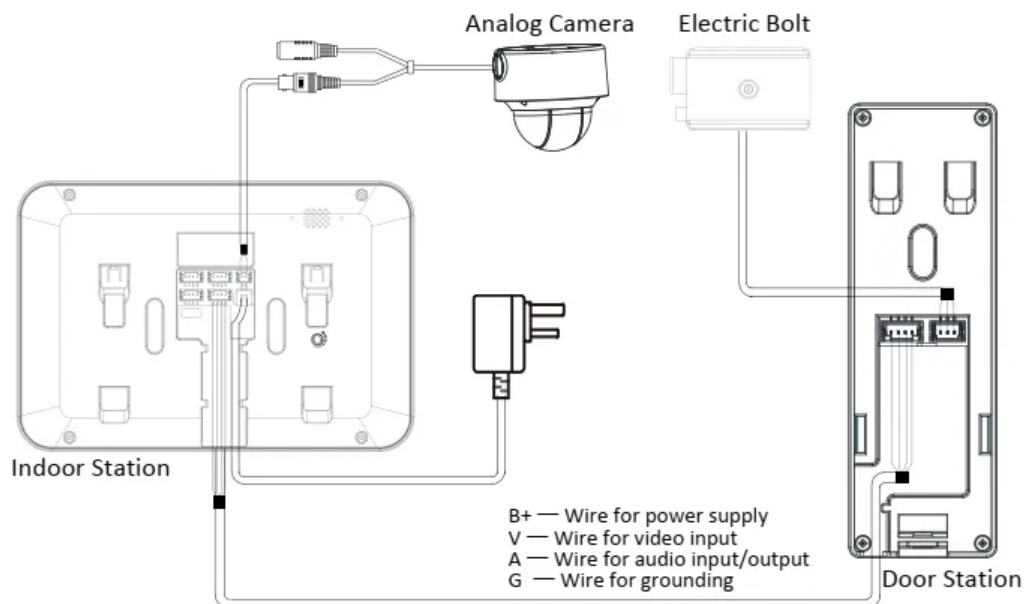

24 měs.

Stav:

Nové zboží

Popis

Hikvision DS-KIS202T

Sada videointerkomu pro 4drátový systém (analogový). Součástí je bytový monitor (DS-KH2220), dveřní stanice (DS-KB2411T-IM), napájecí adaptér (EU), 4vodičový kabel o délce cca 5 m a další příslušenství pro montáž. Kit je vhodný pro domácnosti i firmy, lze snadno instalovat a konfigurovat (pouze jedno tlačítko pro volání).

Rozhraní: 1x 4vodičové rozhraní (1x video výstup, 1x audio vstup/výstup, 1x napájení, 1x uzemnění), 1x relé výstup (zámek)

Napájení: DC 12 V

Spotřeba: do 5 W

Rozměry: 128 x 42 x 24,8 mm

Bytový monitor DS-KH2220

Displej: 7" TFT, rozlišení 800 x 480, nedotýkový

Rozhraní: 1x 4vodičové rozhraní (1x video vstup, 1x audio vstup/výstup, 1x napájení dveřní stanice, 1x uzemnění), 1x video vstup (analog. kamera), 1x napájení, 3x 4vodičové rozhraní (kaskádování)

Napájení: DC 12 V

Spotřeba: do 5 W

Pracovní teplota: -10 až +55 °C

Rozměry: 195,8 x 132,8 x 18,39 mm

schema pro 1 vstupník a 1 monitor

schema pro 1 vstupník a 3 monitory

schema pro 2 vstupníky a 3 monitory