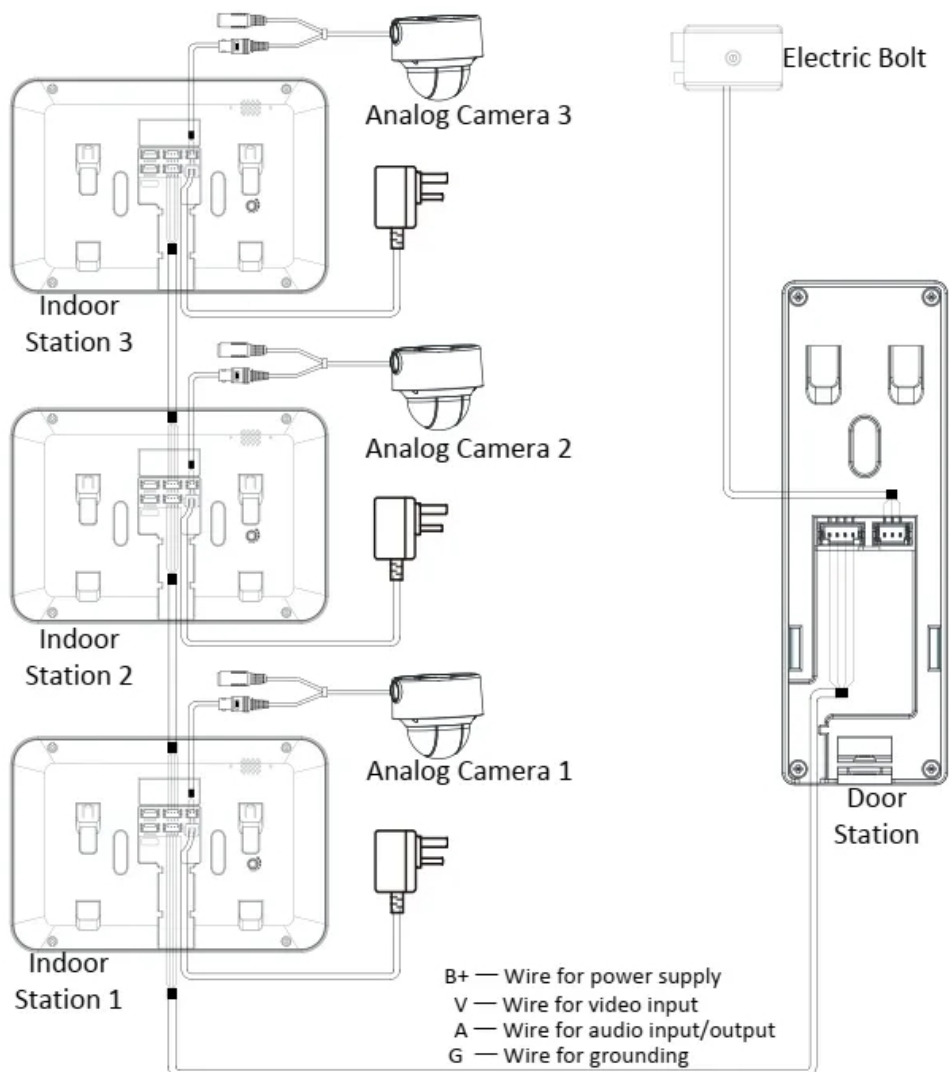

24 měs.

Stav:

Nové zboží

Popis

Hikvision DS-KIS202T

Sada videointerkomu pro 4drátový systém (analogový). Součástí je bytový monitor (DS-KH2220), dveřní stanice (DS-KB2411T-IM), napájecí adaptér (EU), 4vodičový kabel o délce cca 5 m a další příslušenství pro montáž. Kit je vhodný pro domácnosti i firmy, lze snadno instalovat a konfigurovat (pouze jedno tlačítko pro volání).

Rozhraní: 1x 4vodičové rozhraní (1x video výstup, 1x audio vstup/výstup, 1x napájení, 1x uzemnění), 1x relé výstup (zámek)

Napájení: DC 12 V

Spotřeba: do 5 W

Rozměry: 128 x 42 x 24,8 mm

Bytový monitor DS-KH2220

Displej: 7" TFT, rozlišení 800 x 480, nedotýkový

Rozhraní: 1x 4vodičové rozhraní (1x video vstup, 1x audio vstup/výstup, 1x napájení dveřní stanice, 1x uzemnění), 1x video vstup (analog. kamera), 1x napájení, 3x 4vodičové rozhraní (kaskádování)

Napájení: DC 12 V

Spotřeba: do 5 W

Pracovní teplota: -10 až +55 °C

Rozměry: 195,8 x 132,8 x 18,39 mm

schema pro 1 vstupník a 1 monitor

schema pro 1 vstupník a 3 monitory

schema pro 2 vstupníky a 3 monitory