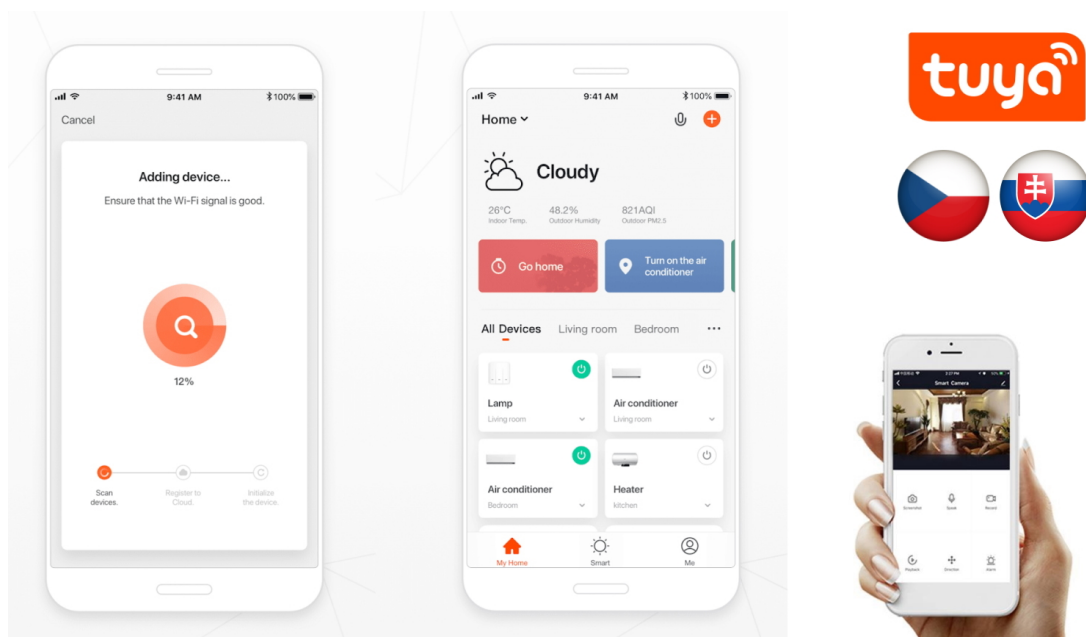

24 měs.

Stav:

Nové zboží

Popis**IMMAX Neo Smart magnetický senzor na dveře/okna 3 ks**

Magnetické čidlo na okna a dveře vás upozorní na jejich otevření. V případě narušení je odesláno oznámení do chytrého telefonu či tabletu, ať už jste doma nebo na cestách. Díky aplikaci Immax NEO můžete čidlo snadno nastavit a spravovat. Napájení je realizováno jednou **CR2032** baterií, která při 10 aktivacích denně vydrží až 2 roky. Balení obsahuje **tři čidla**.

POZOR

Toto není Wi-Fi senzor, vyžaduje Immax NEO BRIDGE PRO Smart Zigbee 3.0 (07117-2), popřípadě jiný hub/bridge/gateway na platformě TUYA, který komunikuje pomocí standardu ZigBee 3.0.

**ZÁKLADNÍ SPECIFIKACE****Protokol:** Zigbee 3.0**Bezdrátový dosah:** 30 m v otevřeném prostoru**Napájení:** baterie 3 V CR2032**Rozměry:** 54 x 24 x 12 mm/ 34 x 12 x 10 mm**Barva:** bílá**TuyaSmart:**