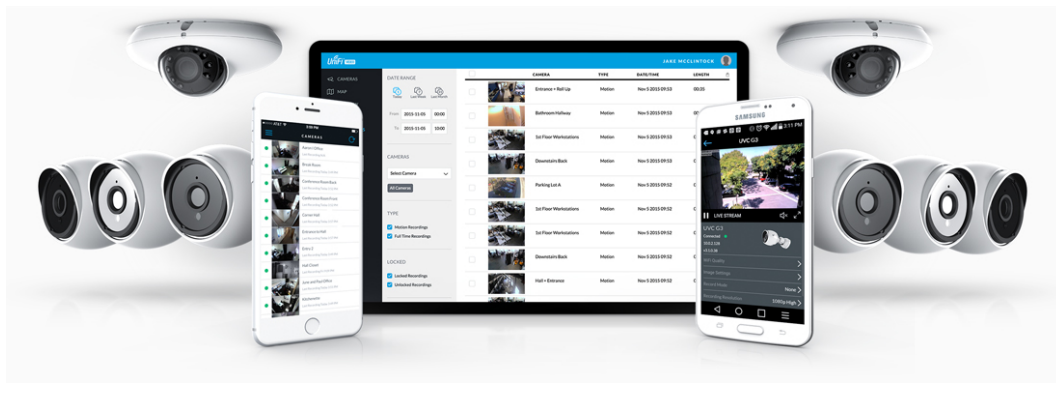

26 měs.

Stav:

Nové zboží

Popis

Ubiquiti UniFi Protect Camera G4 Instant

Kompaktní širokoúhlá **2K HD Wi-Fi kamera** s rozlišením **2688 x 1512 při 30 fps** a obousměrným audio připojením.

- 4 Mpx CMOS senzor a rozlišení 2688 x 1512 při 30 fps
- Úhel záběru 102,4° horizontálně, 54,9° vertikálně, 120,6° diagonálně
- IR přísvit (noční režim)
- Voděodolnost dle IPX5 + IK04 (antivandal)
- Video komprese H.264, MJPEG
- Mikrofon + reproduktor (mikrofon lze softwarově vypnout)
- ARM Dual-Core Cortex-A7, 2 GB DDR3, 2 GB Flash
- Venkovní provedení, možnost montáže na zeď

Kamera je součástí produktové řady **UniFi Protect**, kde je největší předností centralizovaná správa všech zařízení v jediném softwaru. Software UniFi Protect je předinstalovaný na serveru **UniFi Protect NVR** (IPZUBT1003) pro Full HD záznam až 50 kamer, **UniFi Cloud Key Gen2 Plus** (NAOUBT1019) pro záznam až 15 kamer nebo **UniFi Dream Machine PRO** (NAAUBT1121) pro záznam až 32 kamer.

Výhoda serverů je, že spolupracují s aplikacemi pro mobilní zařízení, díky tomu můžete mít váš kamerový systém neustále pod dohledem.*

[Aplikace UniFi Protect pro mobilní zařízení s Androidem](#)

[Aplikace UniFi Protect pro mobilní zařízení s iOS](#)