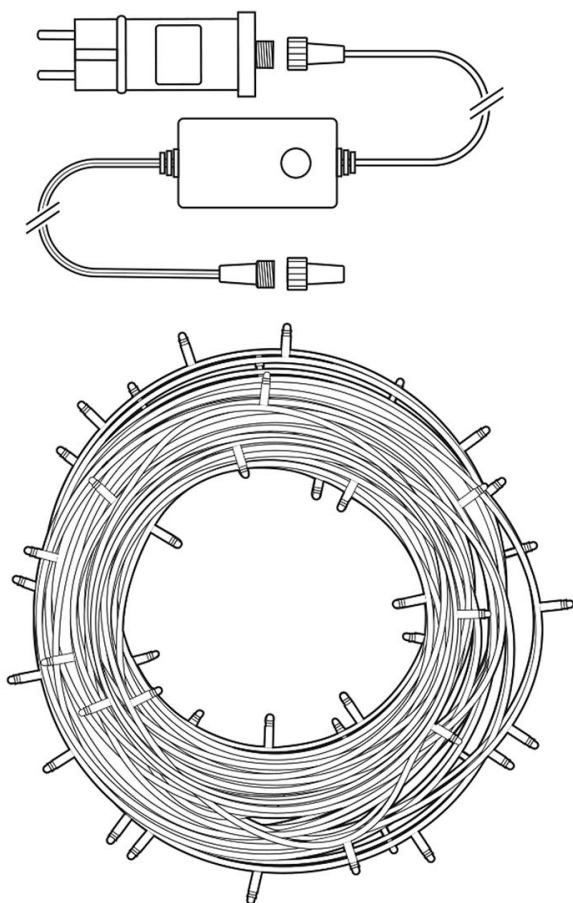

24 měs.

Stav:

Nové zboží

Popis

Nedis WIFILX01W400

Tento chytrý LED světelný řetěz je založen na energeticky úsporné, bezpečné a spolehlivé bezdrátové technologii **Wi-Fi**. Měnit jas světla, zvolit si jeden ze 7 předdefinovaných efektů s různými druhy pohyblivých vzorů nebo režim stálého světla lze podle vkusu i nálady pomocí aplikace **Nedis SmartLife**, která je k dispozici pro operační systémy **Android** i **iOS**. Řetěz je také kompatibilní s funkcemi hlasového ovládání **Google Home** a **Amazon Alexa**. Integrovaný **mikrofon** umožňuje, aby diody reagovaly na hudbu nebo jiné zvuky. Díky **napájecímu kabelu o délce 5 metrů** se nemusíte bát, že nedosáhnete k zásuvce. Díky krytí **IP65** je vhodný pro venkovní i vnitřní použití.

ZÁKLADNÍ SPECIFIKACE

Počet LED: 400**Délka pásku:** 20 m**Příkon:** 3,34 W**Vstupní napětí zdroje:** AC 100 - 240 V**Barva světla:** teplá bílá**Možnost stmívání:** ano**Stupeň krytí:** IP65**Obsah balení:** LED světelný řetěz, venkovní napájecí adaptér, příručka