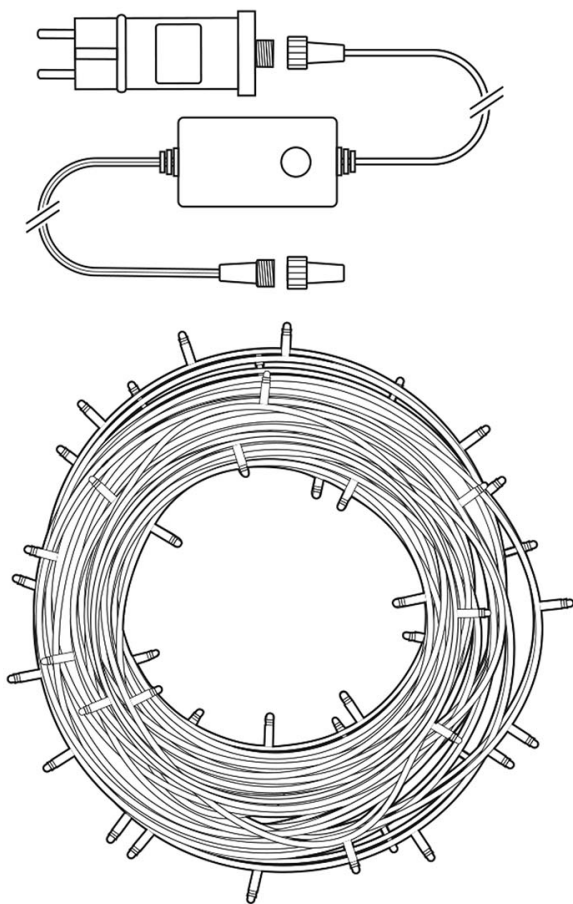

Obsah balení: LED světelný řetěz, venkovní napájecí adaptér, příručka

---

[Aplikace pro Android](#)

[Aplikace pro iOS](#)