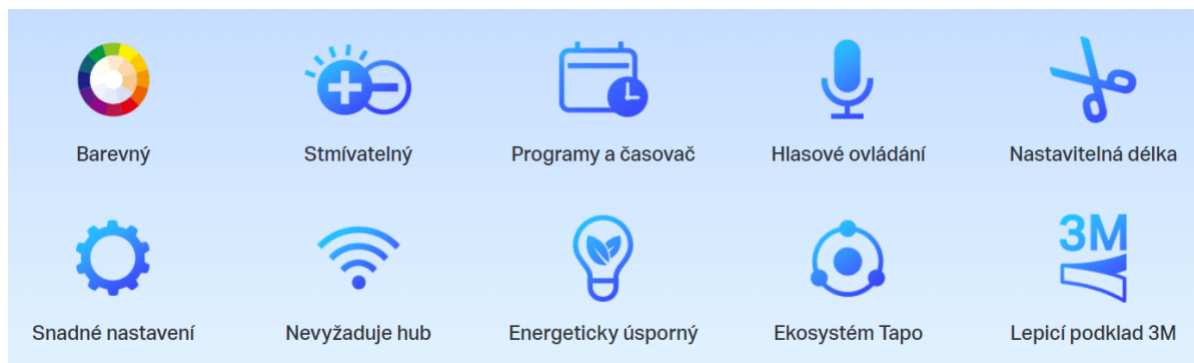

### TP-Link Tapo L900-10

**Smart Wi-Fi stmívatelný LED pásek** s podporou hlasového ovládní **Amazon Alexa nebo Google Assistant**. Barvu, jas či teplotu světla lze měnit podle vkusu i nálady pomocí aplikace **Tapo**, která je k dispozici pro operační systémy **Android** nebo **iOS**. Pro snadnou instalaci je pásek vybaven předinstalovanou oboustrannou lepicí páskou.

- Použití s chytrým asistentem, rozbočovačem nebo mobilní aplikací
- Hlasové ovládní - Amazon Alexa nebo Google Assistant
- Flexibilní instalace - možnost zkrácení na libovolnou délku + 3M lepicí páska na zadní straně
- Snadné nastavení + podpora automatizace (plán, časovač, režim nepřítomnosti)
- Synchronizace osvětlení s frekvencí a rytmem hudby