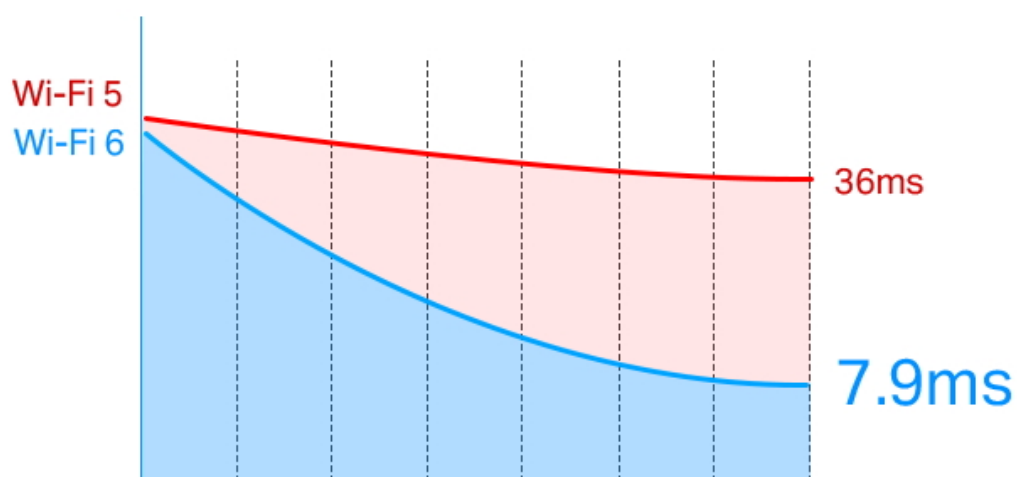

Budte o krok napřed

Technologie 1024-QAM a šířka pásma 160 MHz poskytují rychlejší, plynulejší Wi-Fi připojení, které plně odemyká potenciál vašeho Wi-Fi 6 routeru.

Okamžitá odezva

Revoluční technologie OFDMA snižuje latenci až o 75 %. Dopřejte si hraní her v reálném čase nebo fantastické zážitky ve světě virtuální reality s ultra rychlou odezvou.