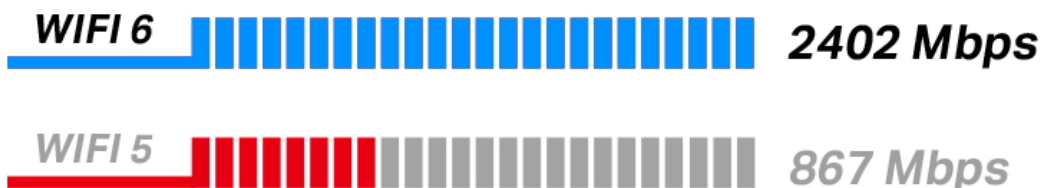

Duální bezdrátová karta do PCIe slotu s přenosovou rychlostí až **2402 Mb/s (5 GHz) + 574 Mb/s (2,4 GHz)**. Je plně kompatibilní se všemi bezdrátovými produkty standardů **802.11a/b/g/n/ac/ax**. Karta podporuje **Bluetooth 5.2** přenos a je dodávána se 2 externími anténami, které lze v případě potřeby vyměnit za jiné s větším ziskem. Bezdrátová komunikace je chráněná šifrováním **64/128 bit WEP, WPA/WAP2/WPA3, WPA-PSK/WPA2-PSK a 802.1x**, aby vaše data zůstala zabezpečena.

- **Bezkonkurenční rychlost Wi-Fi 6** - Překonává gigabitovou bariéru rychlostí až 2402 Mb/s (5 GHz) + 574 Mb/s (2,4 GHz).
- **Plynulejší uživatelský zážitek** - O 75 % nižší latence zajišťuje hraní her s ultra rychlou odezvou, nepřerušované videochatování a plynulé živé streamování.
- **Spolehlivá připojení** - Čipová sada Intel Wi-Fi 6 poskytuje rychlejší a čistější Wi-Fi připojení, které plně odemyká možnosti vašeho Wi-Fi 6 routeru.
- **Širší pokrytí signálem** - Připojte se k Wi-Fi síti na více místech v domě díky dvěma anténám s vysokým ziskem, které zaručují větší pokrytí a zvýšenou stabilitu.
- **Bluetooth 5.2** - Nejnovější technologie Bluetooth dosahuje vyšších rychlostí a většího pokrytí než předchozí verze.
- **Vylepšené zabezpečení** - Nejnovější vylepšený standard zabezpečení WPA3 poskytuje zvýšenou ochranu osobních hesel.
- **Perfektní zpracování** - Speciální chladič a zlacení zajišťují vyšší stabilitu a spolehlivost i na velmi teplých místech.
- **Zpětná kompatibilita** - Plná podpora zařízeními standardu 802.11ac/a/b/g/n.