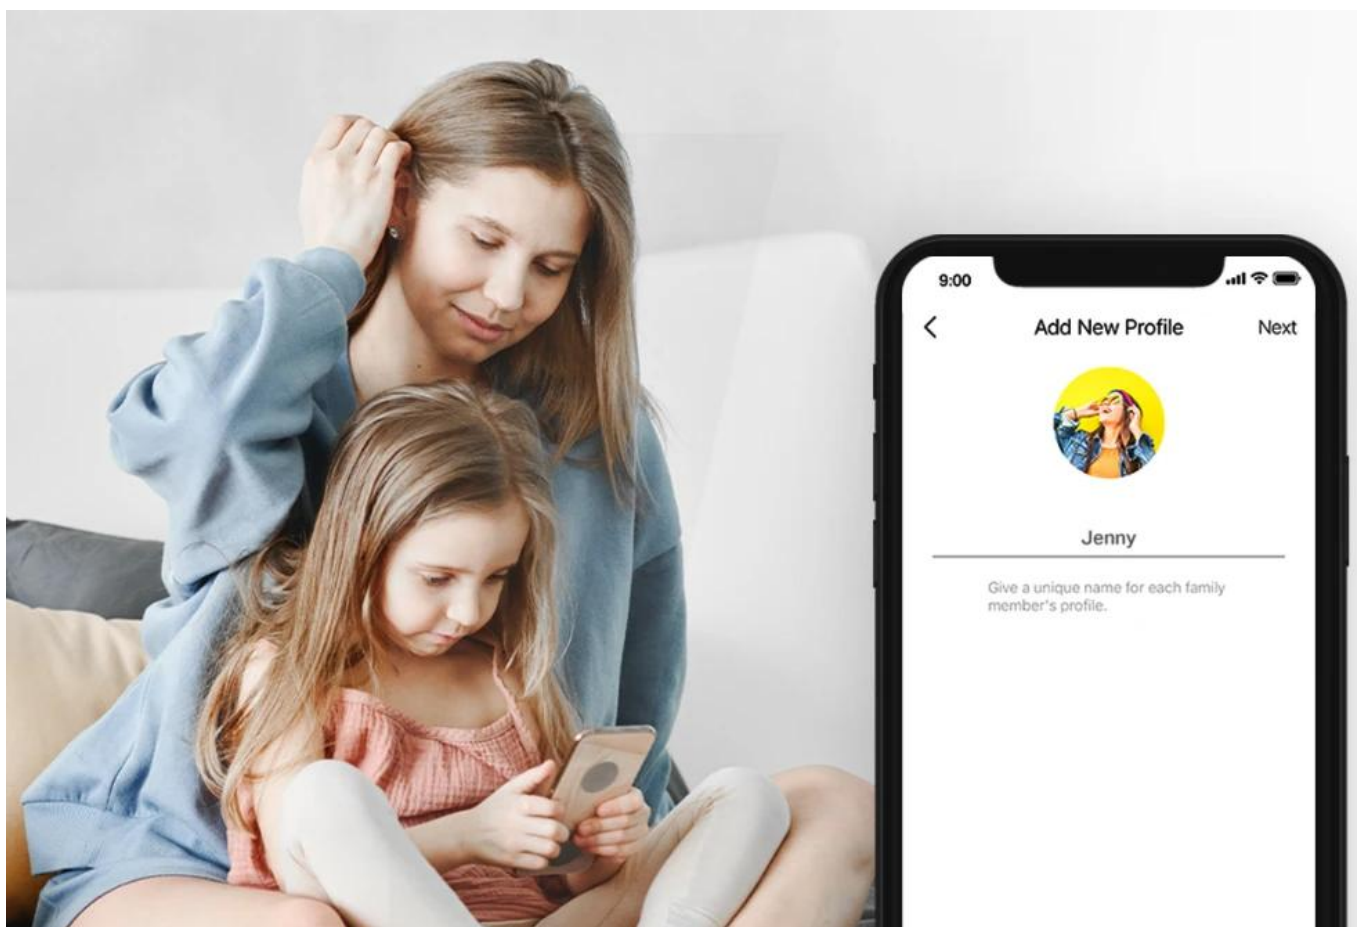

1. Vše potřebné najdete v krabici se sadou
2. Zapojte své zařízení
3. Sledujte pokyny v MERCUSYS aplikaci

- **Kontrola stavu připojených zařízení** - Přehled o všech připojených zařízeních v síti
- **Technologie řízení síťového provozu QoS** - Upřednostnění vybraných zařízení pro lepší výkon
- **Síť pro hosty** - Vytvoření oddělené sítě pro návštěvy
- **Upozornění na připojení nového zařízení** - Automatické notifikace o nových připojeních
- **Měsíční přehledy** - Statistiky využití sítě

Rodičovská kontrola

Mějte pod kontrolou obsah, který děti sledují na internetu, a vytvořte jim bezpečné online prostředí.

- **Tvorba uživatelských profilů** - Vytvořte profil pro každého člena rodiny a přiřadte mu zařízení
- **Omezení času stráveného na internetu** - Nastavte denní limity pro zdravé návyky v online prostředí
- **Blokování nevhodných webových stránek** - Kontrolujte a blokujte nevhodné stránky
- **Pozastavení připojení k internetu** - Odpojte členy rodiny od internetu pro odpočinek od virtuálního světa