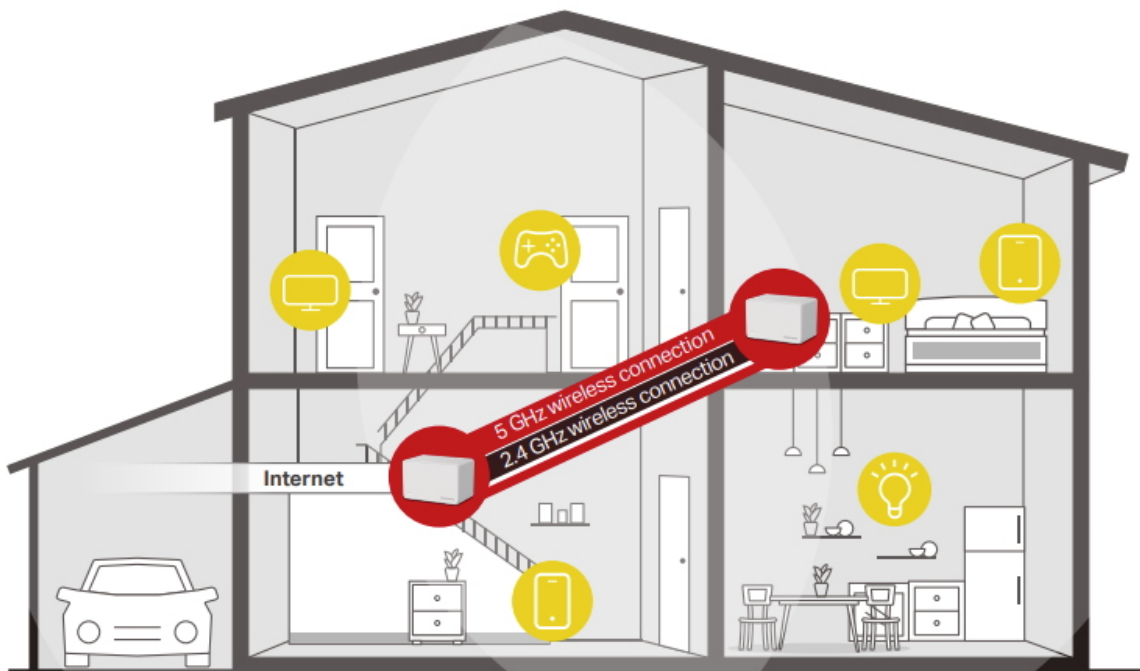

Halo funguje jako unifikovaný systém, který poskytuje **dostatečné pokrytí signálem Wi-Fi** v každé části vašeho domova. Mercusys Mesh Technology poskytuje neuvěřitelně **rychlý a stabilní zážitek** z připojení. Zařízení se automaticky připojí k vysílači s nejsilnějším signálem a s nejvyšší kapacitou. Už **žádné čekání** při načítání a ukládání do mezipaměti při pohybu v domácnosti!

- **Dvoupásmové Wi-Fi 6 připojení s rychlostí až 3000 Mbit/s** - 2402 Mbit/s v pásmu 5 GHz + 574 Mbit/s v pásmu 2,4 GHz.
- **Plynulé přepínání mezi připojenými zařízeními v jedné síti** - Jednotky Halo vzájemně spolupracují a „předávají“ si připojené zařízení mezi sebou, jak se pohybujete po domě. Přitom používají jednu Wi-Fi síť se stejným názvem a heslem.
- **Pokrytí celé domácnosti** - Pokrytí prostoru až 460 m² vysokorychlostní sítí Wi-Fi, která eliminuje mrtvé zóny Wi-Fi pokrytí ve vaší domácnosti.
- **Připojení více než 150 zařízení** - Rychlé a spolehlivé připojení pro více než 150 zařízení.
- **Snadná správa domácí sítě** - Aplikace MERCUSYS umožňuje rychlé nastavení a správu Wi-Fi sítě. Můžete také spravovat čas a obsah, který vaše děti tráví, respektive sledují na internetu.
- **Plně gigabitové porty** - 3 gigabitové porty u každé jednotky Halo zajišťují bleskurychlé kabelové připojení.

Dvoupásmová Wi-Fi 6 síť s rychlostí až 3 000 Mbit/s

Vyzbrojena technologií Wi-Fi 6 jednotka Halo H80X zlepšuje prakticky každý aspekt vaší sítě: rychlost, efektivitu i kapacitu.

4x delší OFDM symbol

Poskytuje větší pokrytí a o 11 % vyšší rychlosti.