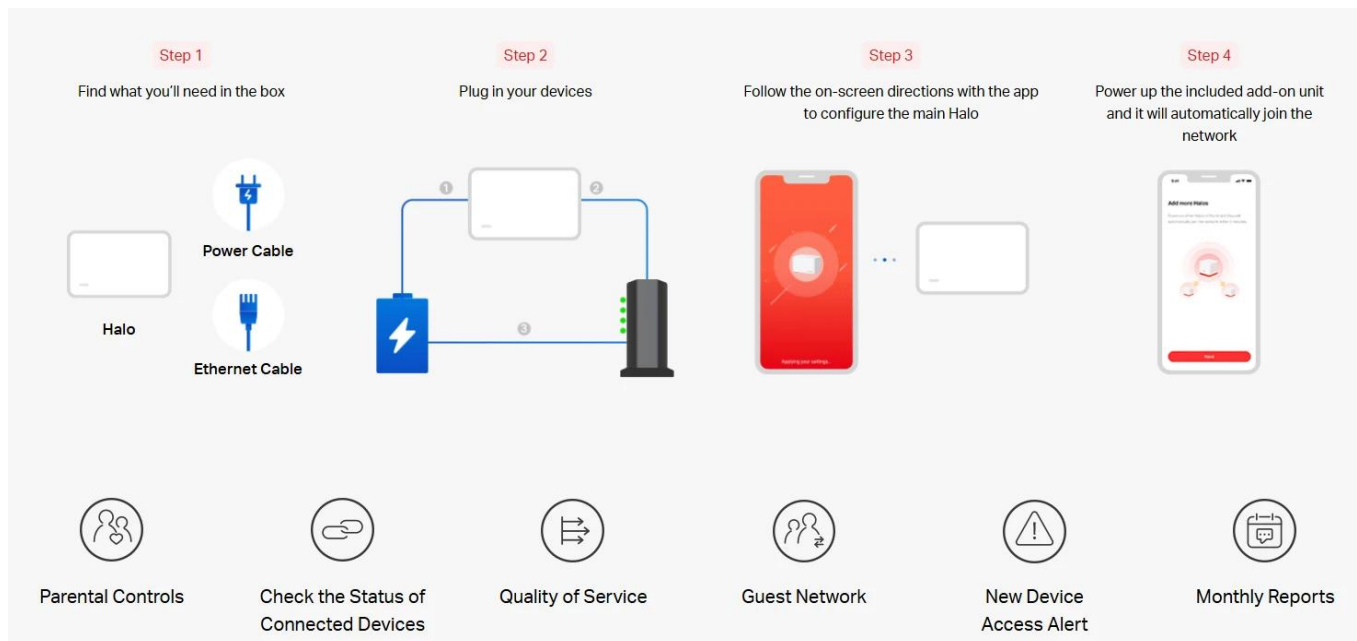

2pack pokrývá až 460 m²

Streamujte z každého rohu, užívejte si nepřetržitou zábavu a signál nikdy nespadne.

Skutečně plynulé přepínání mezi připojenými zařízeními v jedné síti

Systém Halo automaticky připojí vaše telefony nebo tablety k nejrychlejšímu uzlu a poskytuje ničím nepřerušované připojení k síti. Již žádné výpadky signálu nebo prodlevy Wi-Fi, když se pohybujete po domě.

- **Výkonné zesilovače signálu** – Sofistikované zesilovače a přijímače signálu vysílají silné, stabilní Wi-Fi signály
- **Beamforming** – Podpora technologie Beamforming, která dokáže soustředit sílu Wi-Fi signálu směrem k zařízením
- **Automatické odstranění problémů** – Automatická volba nejlepší cesty připojení mezi jednotkami Halo podle aktuální stability sítě

S aplikací MERCUSYS nastavíte vše potřebné v několika krocích

Nemusíte být technický znalec ani číst složité návody, stačí postupovat podle pokynů v aplikaci. Vytvořte síť Mesh za několik minut.

Jednoduché kroky instalace:

1. Vše potřebné najdete v krabici se sadou
2. Zapojte své zařízení
3. Sledujte pokyny v MERCUSYS aplikaci

- **Kontrola stavu připojených zařízení** - Přehled o všech připojených zařízeních v síti
- **Technologie řízení síťového provozu QoS** - Upřednostnění vybraných zařízení pro lepší výkon
- **Síť pro hosty** - Vytvoření oddělené sítě pro návštěvy
- **Upozornění na připojení nového zařízení** - Automatické notifikace o nových připojeních
- **Měsíční přehledy** - Statistiky využití sítě