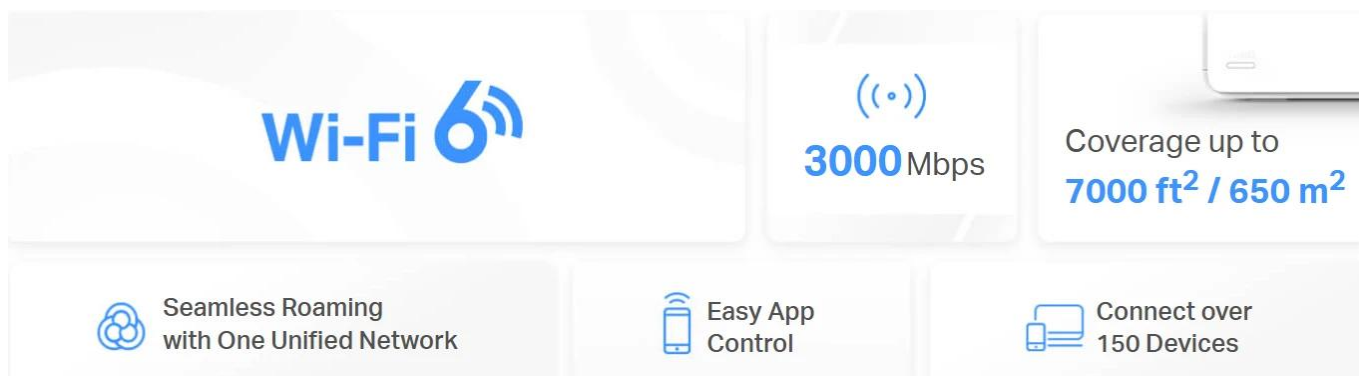

36 měs.

Stav:

Nové zboží

Popis

Mercusys Halo H80X 2 ks - Mesh systém AX3000 s Wi-Fi 6 pro celoplošné pokrytí

- **Dvoupásmové Wi-Fi 6 připojení s rychlostí až 3000 Mb/s** - 2402 Mb/s v pásmu 5 GHz + 574 Mb/s v pásmu 2,4 GHz
- **Plynulé přepínání mezi připojenými zařízeními v jedné síti** - Jednotky Halo vzájemně spolupracují a "předávají" si připojené zařízení mezi sebou, jak se pohybujete po domě
- **Pokrytí celé domácnosti** - Pokrytí prostoru až 460 m² vysokorychlostní sítě Wi-Fi, která eliminuje mrtvé zóny Wi-Fi pokrytí
- **Připojení více než 150 zařízení** - Rychlé a spolehlivé připojení pro více než 150 zařízení
- **Snadná správa domácí sítě** - Aplikace MERCUSYS umožňuje rychlé nastavení a správu Wi-Fi sítě včetně rodičovské kontroly
- **Plně gigabitové porty** - 3 gigabitové porty u každé jednotky Halo zajišťují bleskurychlé kabelové připojení

Dvoupásmová Wi-Fi 6 síť s rychlostí až 3 000 Mb/s

Vybavena technologií Wi-Fi 6 jednotka Halo H80X zlepšuje prakticky každý aspekt vaší sítě: rychlost, efektivitu i kapacitu. Díky pokročilým technologiím jako je OFDMA, MU-MIMO, 1024-QAM a BSS Color dosahuje vyšších rychlostí a větší stability připojení.