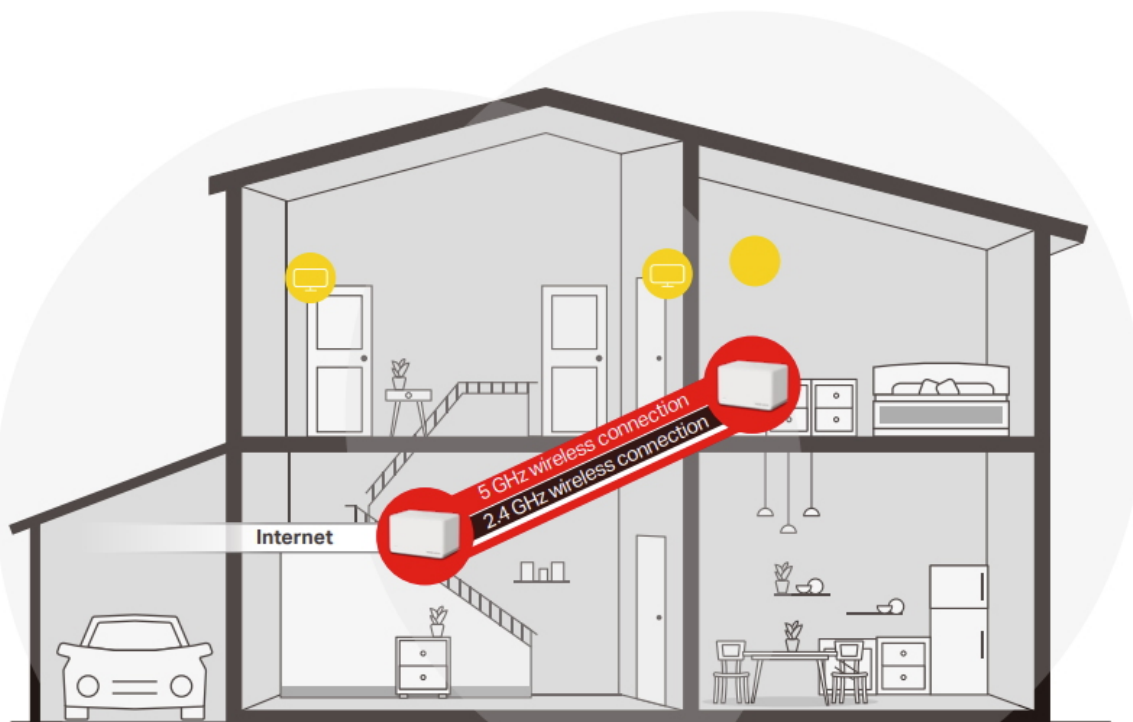

MERCUSYS HALO H70X 2KS

Cena celkem:	2 899 Kč (bez DPH: 2 396 Kč)
Kód zboží:	NAATPL1122
Part No.:	Halo H70X(2-pack)
Záruka:	36 měs.
Stav:	Nové zboží

Popis

Mercusys Halo H70X 2 ks

Mesh systém AX1800 s Wi-Fi 6 pro celoplošné pokrytí domácnosti.

Halo funguje jako unifikovaný systém, který poskytuje **dostatečné pokrytí signálem Wi-Fi** v každé části vašeho domova. Mercusys Mesh Technology poskytuje neuvěřitelně **rychlý a stabilní zážitek** z připojení. Zařízení se automaticky připojí k vysílači s nejsilnějším signálem a s nejvyšší kapacitou. Už **žádné čekání** při načítání a ukládání do mezipaměti při pohybu v domácnosti!

- **Dvoupásmové Wi-Fi 6 připojení s rychlostí až 1800 Mbit/s** - 1201 Mbit/s v pásmu 5 GHz + 574 Mbit/s v pásmu 2,4 GHz.
- **Plynulé přepínání mezi připojenými zařízeními v jedné síti** - Jednotky Halo vzájemně spolupracují a „předávají“ si připojené zařízení mezi sebou, jak se pohybujete po domě. Přitom používají jednu Wi-Fi síť se stejným názvem a heslem.
- **Pokrytí celé domácnosti** - Pokrytí prostoru až 350 m² vysokorychlostní sítí Wi-Fi, která eliminuje mrtvé zóny Wi-Fi pokrytí ve vaší domácnosti.
- **Připojení více než 150 zařízení** - Rychlé a spolehlivé připojení pro více než 150 zařízení.
- **Snadná správa domácí sítě** - Aplikace MERCUSYS umožňuje rychlé nastavení a správu Wi-Fi sítě. Můžete také spravovat čas a obsah, který vaše děti tráví, respektive sledují na internetu.
- **Plně gigabitové porty** - 3 gigabitové porty u každé jednotky Halo zajišťují bleskurychlé kabelové připojení.

Dvoupásmová Wi-Fi 6 síť s rychlostí až 1800 Mbit/s

Vyzbrojena technologií Wi-Fi 6 jednotka Halo H70X zlepšuje prakticky každý aspekt vaší sítě: rychlost, efektivitu i kapacitu.

4x delší OFDM symbol

Poskytuje větší pokrytí a o 11 % vyšší rychlosti.