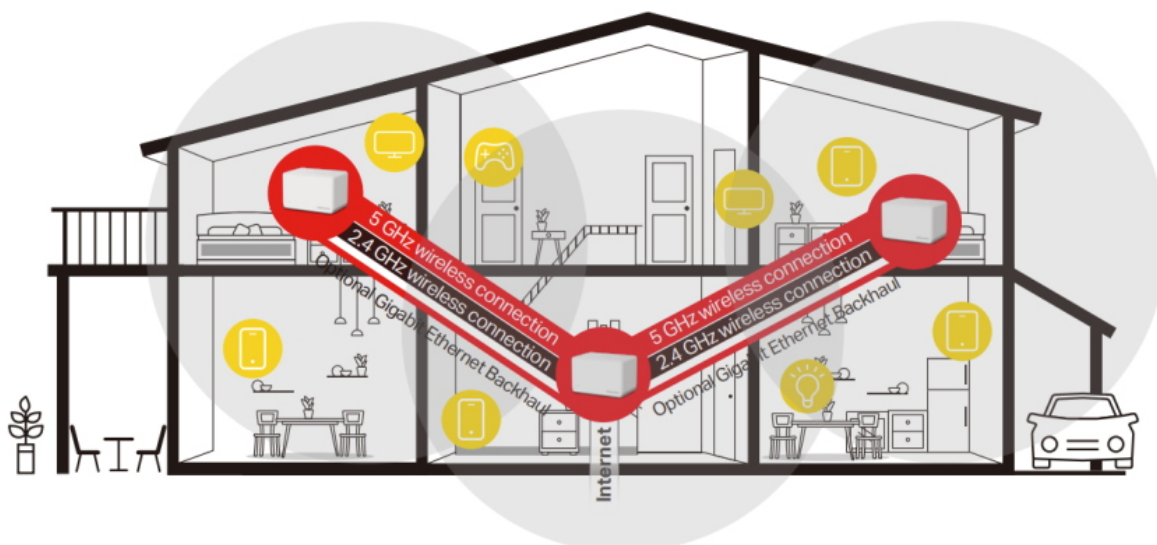

Mesh systém AX1800 s Wi-Fi 6 pro celoplošné pokrytí domácnosti.

Halo funguje jako unifikovaný systém, který poskytuje **dostatečné pokrytí signálem Wi-Fi** v každé části vašeho domova. Mercusys Mesh Technology poskytuje neuvěřitelně **rychlý a stabilní zážitek** z připojení. Zařízení se automaticky připojí k vysílači s nejsilnějším signálem a s nejvyšší kapacitou. Už **žádné čekání** při načítání a ukládání do mezipaměti při pohybu v domácnosti!

- **Dvoupásmové Wi-Fi 6 připojení s rychlostí až 1800 Mbit/s** - 1201 Mbit/s v pásmu 5 GHz + 574 Mbit/s v pásmu 2,4 GHz.
- **Plynulé přepínání mezi připojenými zařízeními v jedné síti** - Jednotky Halo vzájemně spolupracují a „předávají“ si připojené zařízení mezi sebou, jak se pohybujete po domě. Přitom používají jednu Wi-Fi síť se stejným názvem a heslem.
- **Pokrytí celé domácnosti** - Pokrytí prostoru až 550 m² vysokorychlostní sítí Wi-Fi, která eliminuje mrtvé zóny Wi-Fi pokrytí ve vaší domácnosti.
- **Připojení více než 150 zařízení** - Rychlé a spolehlivé připojení pro více než 150 zařízení.
- **Snadná správa domácí sítě** - Aplikace MERCUSYS umožňuje rychlé nastavení a správu Wi-Fi sítě. Můžete také spravovat čas a obsah, který vaše děti tráví, respektive sledují na internetu.
- **Plně gigabitové porty** - 3 gigabitové porty u každé jednotky Halo zajišťují bleskurychlé kabelové připojení.

Dvoupásmová Wi-Fi 6 síť s rychlostí až 1800 Mbit/s

Vyzbrojena technologií Wi-Fi 6 jednotka Halo H70X zlepšuje prakticky každý aspekt vaší sítě: rychlost, efektivitu i kapacitu.

4x delší OFDM symbol

Poskytuje větší pokrytí a o 11 % vyšší rychlosti.