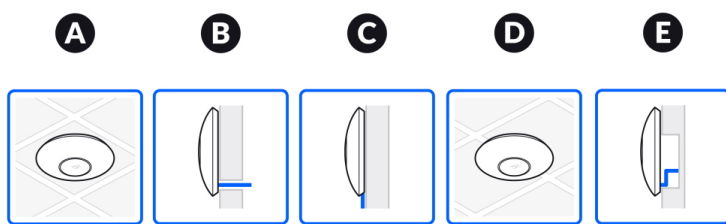

Konfiguraci a správu UniFi zařízení umožňuje aplikace UniFi Network, která je předinstalovaná na [UniFi OS konzolích](#) (UniFi Dream Machine, Dream Router, Dream Wall, Express, Cloud Gateway Ultra atd.). Alternativou je volně dostupný software UniFi Network Server, určený pro instalaci na vlastní počítač nebo server (Windows, MacOS, Linux). Software UniFi Network Server je neustále vylepšován, a proto doporučujeme vždy používat aktuální verzi, kterou stahujete na stránkách Ubiquiti v sekci [Download](#). Více informací o tomto produktu se dozvíte také na [školení Ubiquiti](#).