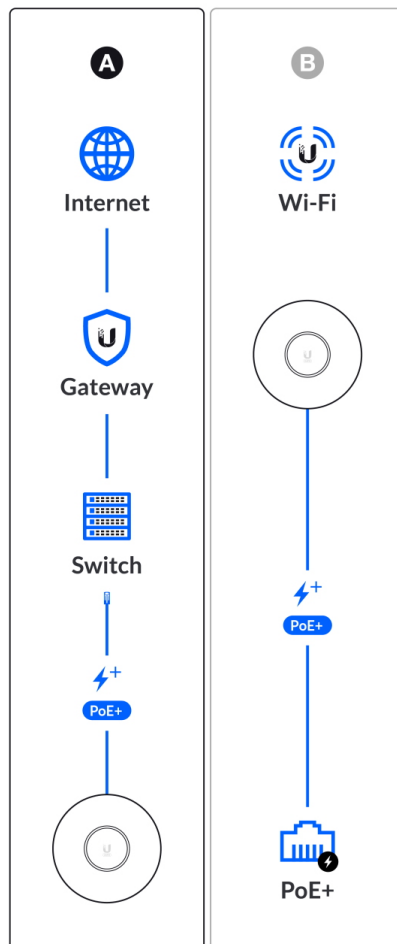

Konfiguraci a správu UniFi zařízení umožňuje aplikace UniFi Network, která je předinstalovaná na [UniFi OS konzolích](#) (UniFi Dream Machine, Dream Router, Dream Wall, Express, Cloud Gateway Ultra atd.). Alternativou je volně dostupný software UniFi Network Server, určený pro instalaci na vlastní počítač nebo server (Windows, MacOS, Linux). Software UniFi Network Server je neustále vylepšován, a proto doporučujeme vždy používat aktuální verzi, kterou stahujete na stránkách Ubiquiti v sekci [Download](#). Více informací o tomto produktu se dozvíte také na [školení Ubiquiti](#).