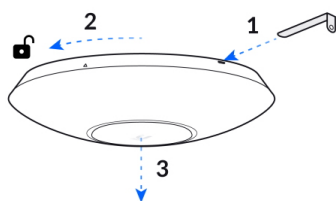

Konfiguraci a správu UniFi zařízení umožňuje aplikace UniFi Network, která je předinstalovaná na [UniFi OS konzolích](#) (UniFi Dream Machine, Dream Router, Dream Wall, Express, Cloud Gateway Ultra atd.). Alternativou je volně dostupný software UniFi Network Server, určený pro instalaci na vlastní počítač nebo server (Windows, MacOS, Linux). Software UniFi Network Server je neustále vylepšován, a proto doporučujeme vždy používat aktuální verzi, kterou stahujete na stránkách Ubiquiti v sekci [Download](#). Více informací o tomto produktu se dozvíte také na [školení Ubiquiti](#).