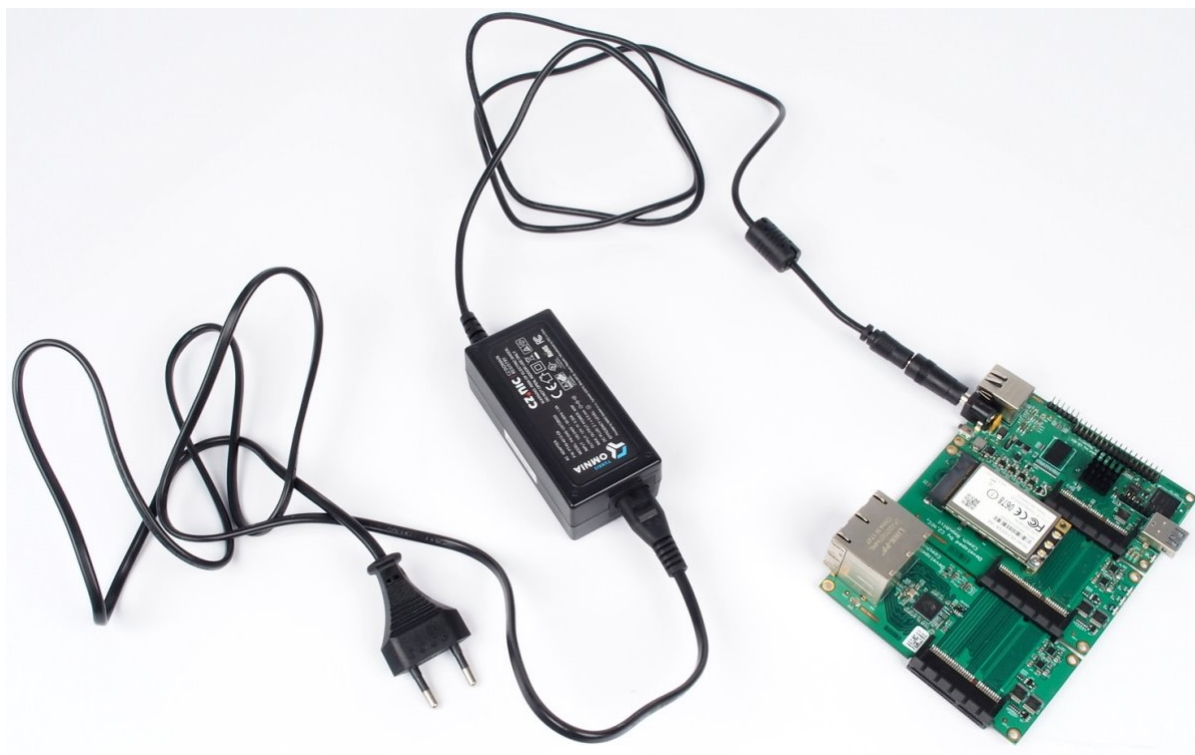

TURRIS OMNIA NAPÁJECÍ ADAPTÉR 40W

Cena celkem:

493 Kč

(bez DPH: 408 Kč)

Kód zboží:

NARCZP0001

Part No.:

RTROM01-PT45-4012-C8

Záruka:

26 měs.

Stav:

Nové zboží

Popis

Turris Omnia napájecí adaptér 40 W

Náhradní napájecí adaptér se standardním **5,5 x 2,1 mm konektorem**. Je vhodný nejen **pro zařízení Turris Omnia**, ale díky výstupnímu napětí DC 12 V také pro LED pásy. Výkon zdroje je až **40 W** a maximální výstupní proud je 3,33 A.

ZÁKLADNÍ SPECIFIKACE

Výkon: 40 W

Vstupní napětí: 100-240 V

Výstupní napětí: 12 V

Proud: max. 3,33 A

Velikost konektoru: 5,5 x 2,1 mm

Barva: černá