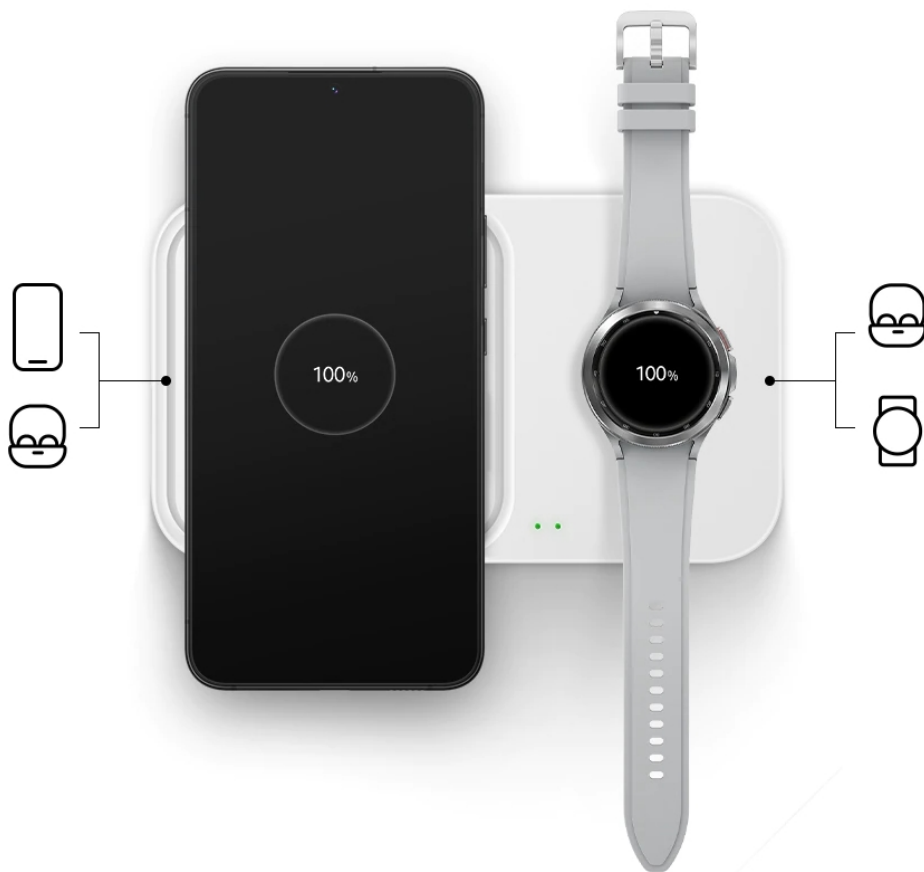

Samsung EP-P5400TWEGEU

Duální bezdrátová nabíjecí podložka je vhodná pro všechna zařízení, která podporují standard bezdrátového nabíjení **Qi**. Disponuje rychlým nabíjením o výkonu **až 15 W**. Je také vybavena LED indikací probíhajícího nabíjení. Chlazení podložky zajišťuje **vestavěný chladicí systém s ventilátorem**. Připojení k síťovému napájecímu adaptéru je realizováno skrze USB-C konektor.

Součástí balení je cestovní napájecí adaptér a kabel USB-A na USB-C.

ZÁKLADNÍ SPECIFIKACE

Vstup: až 9 V/ 2,77 A

Výstupní výkon: max. 15 W

Konektor: USB typ C

Barva: bílá