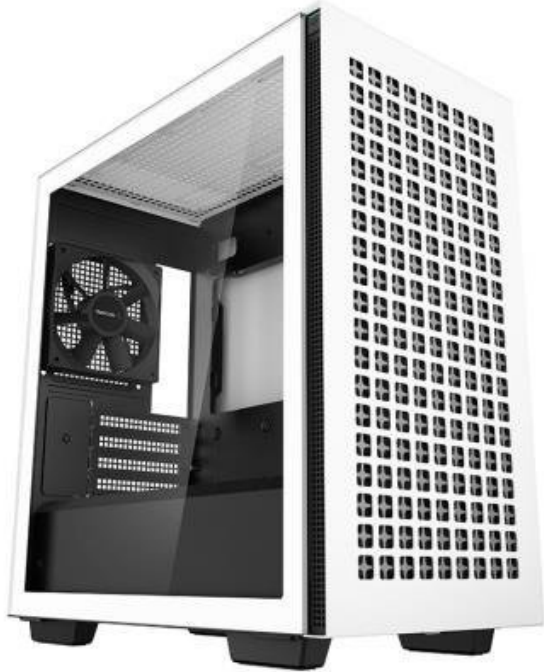

DEEPCOOL CH370 BÍLO-ČERNÁ

Cena celkem:

1 545 Kč**(bez DPH: 1 277 Kč)**

Kód zboží:

CASDPC1210

Part No.:

R-CH370-WHNAME1-G-1

Záruka:

24 měs.

Stav:

Nové zboží

Popis

DEEPCOOL CH370

Skříň formátu Middle Tower s **průhlednou bočnicí** nabízí **dvě 2,5"** pozice pro SSD disky a **dvě 3,5"** pozice pro pevné disky. Na horním panelu se nachází **dva USB 3.0 porty** a kombinovaný port sluchátek a mikrofonu. Skříň je osazena **jedním ventilátorem o velikosti 120 mm** na zadní straně. Důmyslné řešení umožňuje pohodlné umístění **až 360 mm dlouhého výměníku** vodního chlazení na přední straně. Ve skříni je dostatek prostoru pro chladič CPU do výšky až 165 mm a grafickou kartu o délce 320 mm. Zajistě potěší také **integrovaná podpora grafické karty** a výsuvný háček na sluchátka. Skříň je dodávána **bez zdroje**. Součástí je také **sada prachových filtrů**.

ZÁKLADNÍ SPECIFIKACE

Provedení skříně: Middle Tower**Interní pozice:** 2x 2,5", 2x 3,5"**Kompatibilita základní desky:** Micro ATX, Mini-ITX**Zdroj:** bez zdroje**Konektory na horním panelu:** 2x USB 3.0, 1x kombinovaný port sluchátek a mikrofonu**Rozměry:** 431 x 413 x 215 mm**Barva:** bílá - černá