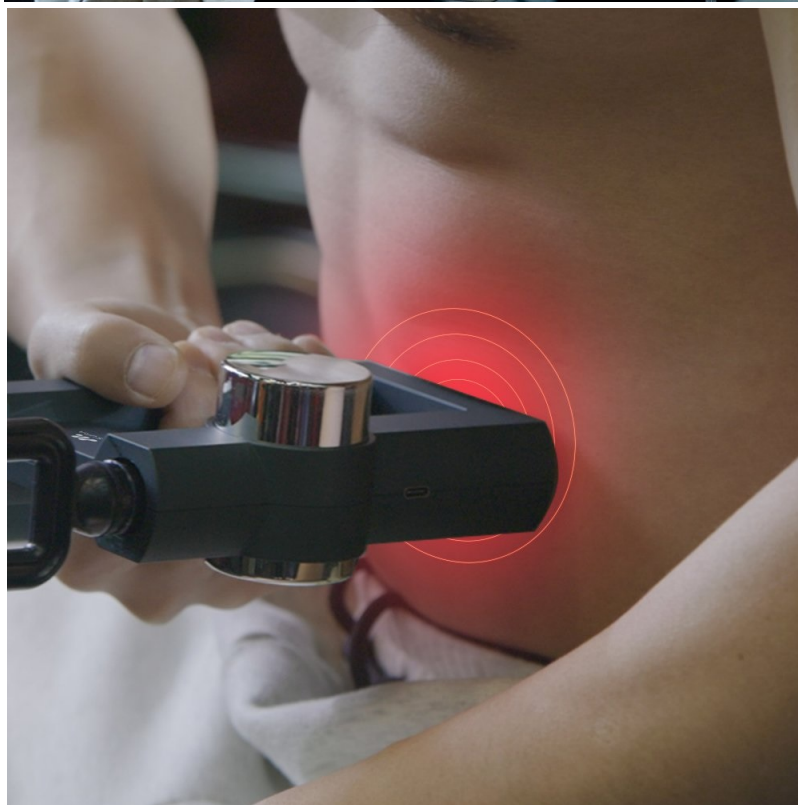

08 / MASÁŽNÍ HLOUBKA 10 mm

MASÁŽNÍ HLOUBKA 10 mm ZAJISTÍ KOMFORT SVALŮ A ZMÍRNÍ TAK ÚNAVU

FUNKCE

- 32 rychlostních stupňů pro nastavení rychlosti od 1650 otáček/min do 3200 otáček/min
- Inteligentní čip AI regulující výkon dle tlaku na hlavice
- 4 hlavice pro komplexní masáž
- Bezkartáčový silný a tichý motor
- Amplituda 10mm pro silný masážní efekt
- Až 6 hodin masáže na jedno nabití
- Lehký a kompaktní přístroj, který se vejde do kapsy, tašky i kabelky
- Inteligentní digitální a velký display pro snadné ovládání
- Velmi tichý provoz
- 4 stupně režimu horké komprese - 40 až 55 stupňů Celsia (aktivuje vaši energii)

Ruční masážní zařízení v kompaktním provedení aplikuje koncentrované **tlakové pulsy** hluboko do svalové tkáně. Tyto pulsy eliminují svalové uzly, pomáhají **uvolnit svaly** a zvyšovat rozsah pohybu. Správné použití masážní pistole může rychle zkrátit dobu regenerace po výkonu a zároveň snížit napětí a případnou bolest svalů. Na výběr je ze **32 rychlostních stupňů** v rozsahu **1650 až 3200 úderů za minutu**. Inteligentní čip navíc reguluje výkon dle aktuálního tlaku na hlavici. Terapii tlakovými pulsy lze díky vestavěnému **tepelnému zdroji** doplnit o hloubkovou termickou regeneraci. Kombinace těchto dvou terapií podporuje krevní oběh a tok lymfy ve svalech. Funkce ohřevu má **4 nastavitelné teploty** od 40 °C do 55 °C. O napájení se stará vestavěná dobíjecí baterie s celkovou kapacitou 1800 mAh, která zajistí **až 6 hodin provozu**. Nabíjení je realizováno skrze konektor **USB typu C**.