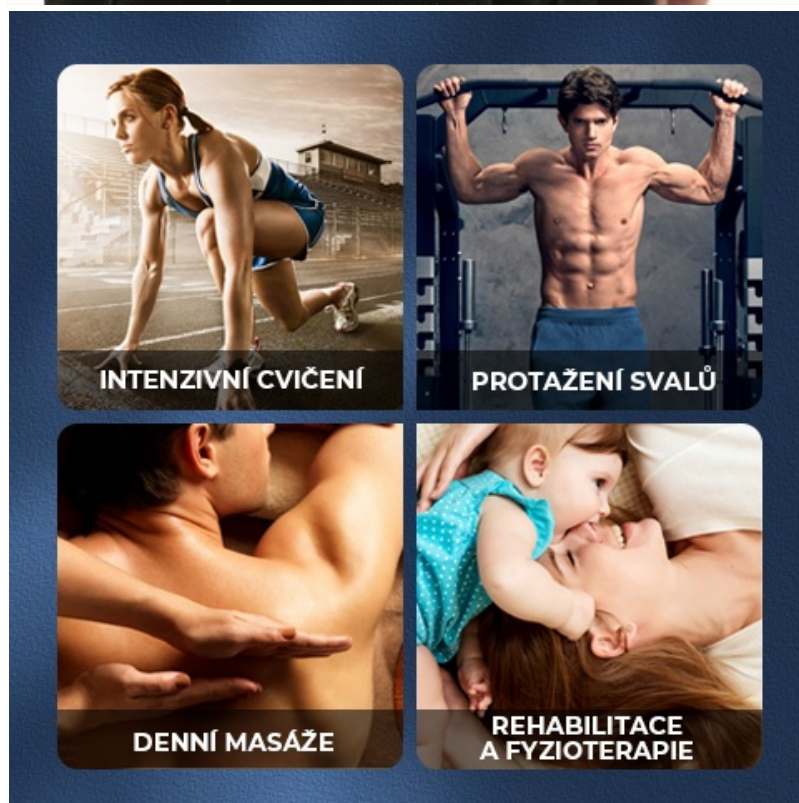

08 / MASÁŽNÍ HLOUBKA 10 mm

MASÁŽNÍ HLOUBKA 10 mm ZAJISTÍ
KOMFORT SVALŮ A ZMÍRNÍ TAK ÚNAVU

FUNKCE

- 32 rychlostních stupňů pro nastavení rychlosti od 1650 otáček/min do 3200 otáček/min
- Inteligentní čip AI regulující výkon dle tlaku na hlavice
- 4 hlavice pro komplexní masáž
- Bezkartáčový silný a tichý motor
- Amplituda 10mm pro silný masážní efekt
- Až 6 hodin masáže na jedno nabití
- Lehký a kompaktní přístroj, který se vejde do kapsy, tašky i kabelky
- Inteligentní digitální a velký display pro snadné ovládání
- Velmi tichý provoz
- 4 stupně režimu horké komprese - 40 až 55 stupňů Celsia (aktivuje vaši energii)