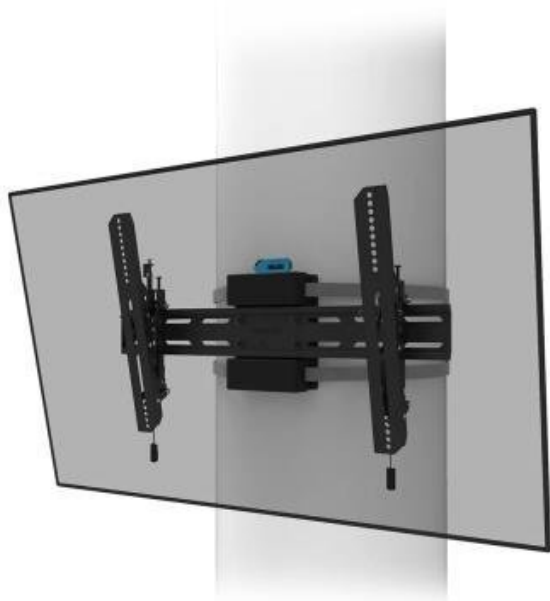

NEOMOUNTS WL35S-910BL16

Cena celkem:

6 410 Kč
(bez DPH: 5 298 Kč)

Kód zboží:

PERNSE4011

Part No.:

WL35S-910BL16

Záruka:

60 měs.

Stav:

Nové zboží

Popis

Neomounts WL35S-910BL16

Sklopný sloupový držák pro obrazovky s úhlopříčkou **od 40" do 75"** s maximální hmotností **50 kg**. Univerzální technologie naklonění umožňuje vytvořit optimální pozorovací úhel. Držák je vhodný pro oválné, čtvercové i obdélníkové sloupky o průměru **25 až 100 cm**. Lze jej také v případě potřeby uzamknout dodaným šroubem proti krádeži nebo visacím zámkem (není součástí). Držák je vybaven šikvným magnetickým systémem vytažení a uvolnění, který vám umožní připevnit televizor mrknutím oka a zajistit jej bezpečným a pevným způsobem. Ráčnová svorka zajišťuje snadnou instalaci, stejně jako samostatná **vodováha**, která je součástí balení.

ZÁKLADNÍ SPECIFIKACE

Velikost obrazovky: 40"-75"**Maximální nosnost:** 50 kg**Vzdálenost obrazovky od zdi:** 69 mm**Rozměry VESA:** 300 × 100, 300 × 200, 300 × 300, 350 × 350, 400 × 200, 400 × 300, 400 × 400, 440 × 400, 500 × 400, 600 × 200, 600 × 300, 600 × 400 mm**Náklon:** 0° až +12°**Rotace:** -3° až +3°**Materiál:** ocel**Barva:** černá