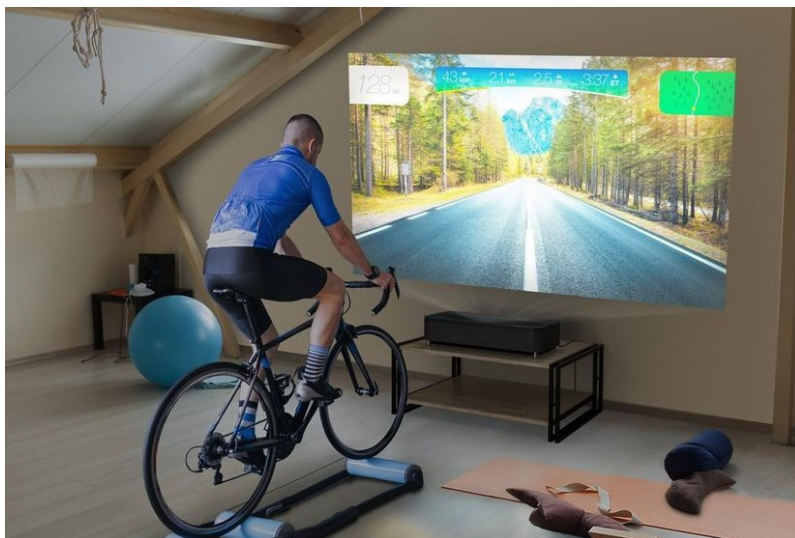

Popis

Epson EH-LS800B - 4K projektor s Android TV

Laserový TV projektor Epson EH-LS800B vám umožní sledovat obsah na velké ploše ve **4K UHD rozlišení** na **ultra krátkou projekční vzdálenost**. Objevte nové možnosti sledování se systémem **Android TV** a na klasickou televizní obrazovku si už ani nevzpomenete. **Technologie Android TV** vám zprostředkuje množství filmových trháků a multimédií z **Google Play, Amazon Prime Video, YouTube** a dalších aplikací.

Projektor **Epson EH-LS800B** umožňuje promítání již ze vzdálenosti 2.3 cm od stěny na ploše 80 palců. Vzdálenost si můžete upravit dle svých požadavků nebo proporcí místnosti, abyste dosáhli ideálního domácího kina a promítací plochy až 150 palců. Uplatní se nejenom při sledování filmů, ale také třeba hraní her. Díky novému **hernímu režimu** se vyznačuje nízkou prodlevou a umožní komfortní gaming. **Vysoká svítivost 4000 ANSI lumenů** podporuje optimální jas, dobrou viditelnost a čitelnost i v běžně osvětleném interiéru.

kontrastního poměru. Tento projektor dokáže vytvořit promítací **plochu o úhlopříčce 80 až 150"** a díky technologii **3LCD** potlačuje efekt duhy ve scénách s rychlým pohybem. Díky funkcím posunu objektivu, digitálního zoomu a korekci lichoběžníkového zkreslení můžete mít obraz přesně tam, kde potřebujete. Funkce interpolace snímků pak zajišťuje ostřejší obraz v rychle se pohybujících scénách. Prostřednictvím funkce **Android TV** můžete snadno přehrávat obsah například z **YouTube, Amazon Prime Video** a mnoha dalších služeb. Projektor podporuje také technologii **Chromecast**, pro bezdrátové sdílení obsahu z telefonu nebo počítače. Zvukový systém **Yamaha**, poskytující dynamický prostorový zvuk, se skládá ze **dvou reproduktorů a subwooferu** o celkovém výkonu **20 W**.