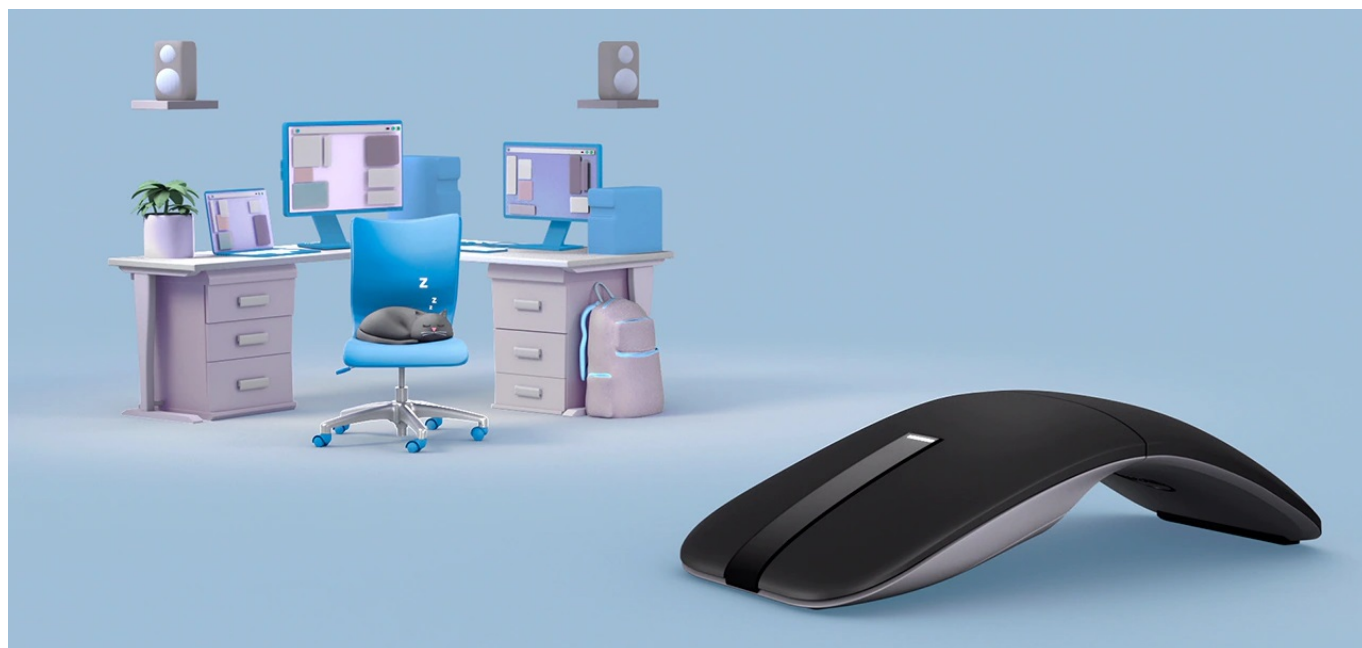

DELL MS700 ČERNÁ

Cena celkem:	1 263 Kč (bez DPH: 1 044 Kč)
Kód zboží:	MOUD00570
Part No.:	570-ABQN
Záruka:	36 měsíců záruka On-Site-Exchange
Stav:	Nové zboží

Popis**Bluetooth myš Dell MS700 - otočte to k produktivitě**

Lehká myš Dell MS700 s otočnou konstrukcí, která je určena pro práci na cestách. Díky mimořádně **nízké váze** s ní můžete vyrazit kamkoli, aniž by vás tížila. Otočný design vám umožní okamžité připojení pomocí **Bluetooth**, a to až ke 3 zařízením současně. Opětovným otočením **myš Dell MS700** zploštíte a můžete ji zase snadno uložit. Mezi jednotlivými zařízeními přepínáte rychle a jednoduše pomocí tlačítka.

Nerušte své kolegy ani proud myšlenek. **Snížená hlasitost klikání** je vhodná pro práci v plně osídlené kanceláři, knihovně a zkrátka všude tam, kde je potřeba klid. Optický snímač s **nastavitelným rozlišením až 4000 dpi** zajistí plynulý a přesný pohyb po pracovní ploše.

Dell MS700

Cestovní otočná **bezdrátová** myš pro pohodlnou práci s počítačem využívá **optický snímač** s nastavitelným rozlišením **až 4000 DPI**. Pomocí tlačítka na spodní straně umožňuje pracovat až na třech zařízeních současně. Napájení zajišťují **dvě AAA baterie**, které jsou součástí balení.