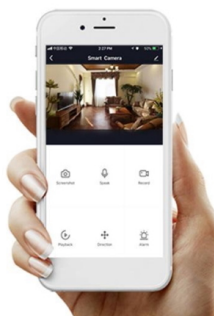

IMMAX NEO FINO 60+80CM 93W ČERNÉ

Cena celkem:

9 468 Kč
(bez DPH: 7 825 Kč)

Kód zboží:

OSVIMM1241

Part No.:

07158-B80-60

Záruka:

36 měs.

Stav:

Nové zboží

Popis

IMMAX NEO FINO 60 + 80 cm 93 W

Designové LED závěsné stropní svítidlo ideální např. pro osvětlení jídelního stolu. Svítidlo lze propojit s chytrou bránou **IMMAX NEO** a ovládat tak celou síť domácích světelných zdrojů skrze dálkový ovladač či aplikaci v mobilním telefonu. Dálkový ovladač **Zigbee 3.0** je součástí balení. Systém je **kompatibilní s iOS, Android, Amazon Alexa, Apple Siri, Google Assistant, Tuya, Philips HUE či Somfy.**

ZÁKLADNÍ SPECIFIKACE

Příkon: 93 W

Světelný tok: 6975 lm

Barevná teplota: 2700-6500 K

Index podání barev: <86

Stmívání: ano

Minimální životnost: 50000 hodin

Materiál: kov + plast

Vstupní napětí: AC 220-230 V

Rozměry:

1. kruh: 800 × 800 mm

2. kruh: 600 × 600 mm

Délka závěsu: max. 1000 mm