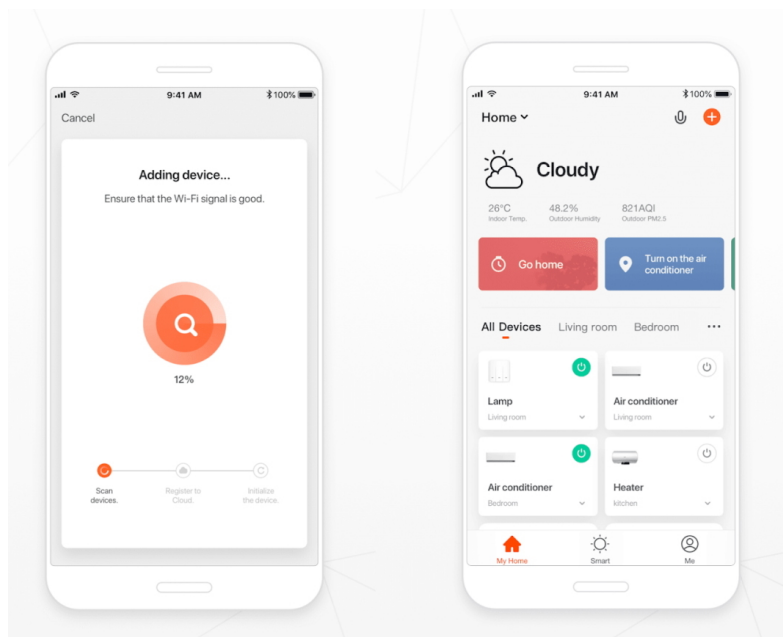

IMMAX NEO FINO 60+80CM 93W ČERNÉ

Cena celkem:

9 468 Kč
(bez DPH: 7 825 Kč)

Kód zboží:

OSVIMM1241

Part No.:

07158-B80-60

Záruka:

36 měs.

Stav:

Nové zboží

Popis

IMMAX NEO FINO 60 + 80 cm 93 W

Designové LED závěsné stropní svítidlo ideální např. pro osvětlení jídelního stolu. Svítidlo lze propojit s chytrou bránou **IMMAX NEO** a ovládat tak celou síť domácích světelných zdrojů skrze dálkový ovladač či aplikaci v mobilním telefonu. Dálkový ovladač **Zigbee 3.0** je součástí balení. Systém je **kompatibilní s iOS, Android, Amazon Alexa, Apple Siri, Google Assistant, Tuya, Philips HUE či Somfy.**

ZÁKLADNÍ SPECIFIKACE

Příkon: 93 W

Světelný tok: 6975 lm

Barevná teplota: 2700-6500 K

Index podání barev: <86

Stmívání: ano

Minimální životnost: 50000 hodin

Materiál: kov + plast

Vstupní napětí: AC 220-230 V

Rozměry:

1. kruh: 800 × 800 mm

2. kruh: 600 × 600 mm

Délka závěsu: max. 1000 mm