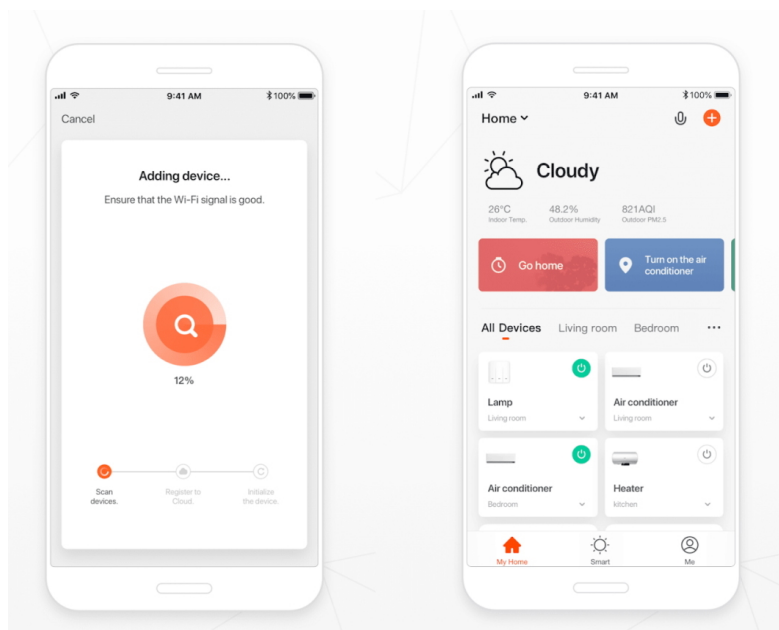

## Popis

### IMMAX NEO FINO 80 cm 60 W

Designové LED závěsné stropní svítidlo ideální např. pro osvětlení jídelního stolu. Svítidlo lze propojit s chytrou bránou **IMMAX NEO** a ovládat tak celou síť domácích světelných zdrojů skrze dálkový ovladač či aplikaci v mobilním telefonu. Dálkový ovladač **Zigbee 3.0** je součástí balení. Systém je **kompatibilní s iOS, Android, Amazon Alexa, Apple Siri, Google Assistant, Tuya, Philips HUE či Somfy.**