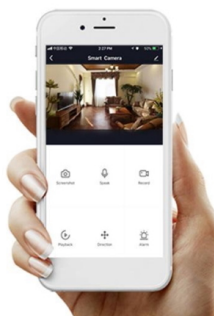

IMMAX NEO FINO 80CM 60W ZLATÉ

Cena celkem:

6 314 Kč
(bez DPH: 5 218 Kč)

Kód zboží:

OSVIMM1242

Part No.:

07159-G80

Záruka:

36 měs.

Stav:

Nové zboží

Popis

IMMAX NEO FINO 80 cm 60 W

Designové LED závěsné stropní svítidlo ideální např. pro osvětlení jídelního stolu. Svítidlo lze propojit s chytrou bránou **IMMAX NEO** a ovládat tak celou síť domácích světelných zdrojů skrze dálkový ovladač či aplikaci v mobilním telefonu. Dálkový ovladač **Zigbee 3.0** je součástí balení. Systém je **kompatibilní s iOS, Android, Amazon Alexa, Apple Siri, Google Assistant, Tuya, Philips HUE či Somfy.**

ZÁKLADNÍ SPECIFIKACE

Příkon: 60 W

Světelný tok: 4200 lm

Barevná teplota: 2700-6500 K

Index podání barev: <86

Stmívání: ano

Minimální životnost: 50000 hodin

Materiál: kov + plast

Vstupní napětí: AC 220-230 V

Rozměry: 800 × 800 mm

Délka závěsu: max. 1000 mm

Barva: zlatá

Energetická třída (EEI): G