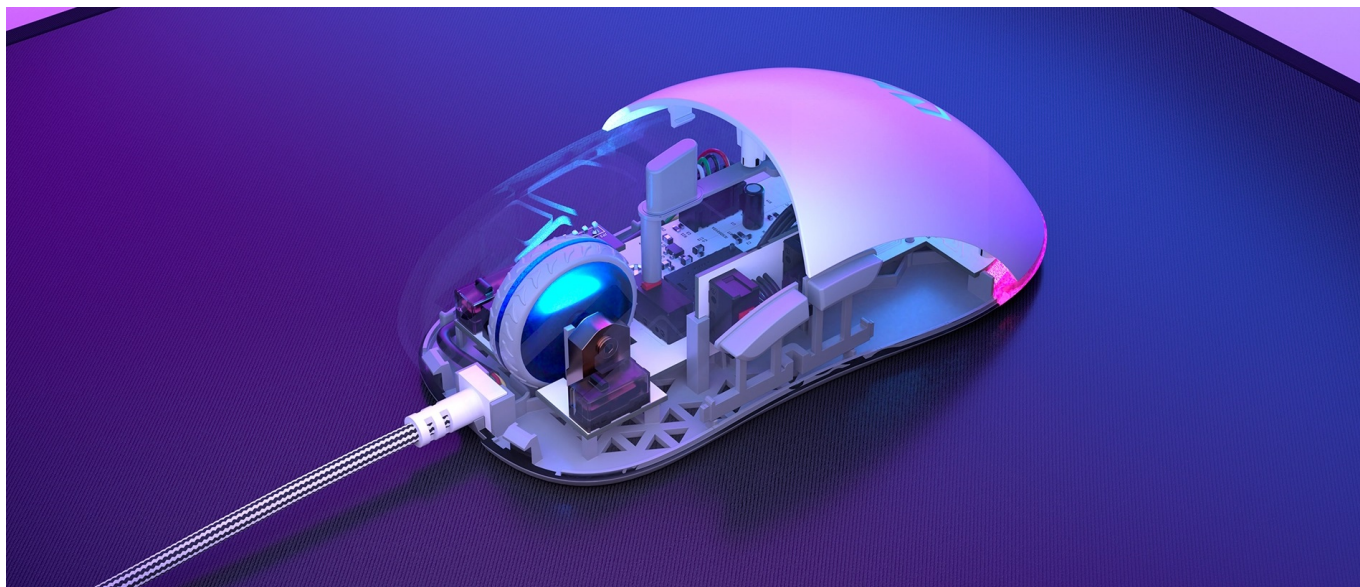

24 měs.

Stav:

Nové zboží

Popis

Herní myš Endorfy GEM Plus OWH - registruje každý pohyb

Herní myš Endorfy GEM Plus OWH v lehké konstrukci je vždy připravena do akce. Dosahuje **nízké hmotnosti pouhých 67 g** a klouže přesně a plynule v každé situaci – od míření sniperkou až po rychlé pohyby ve zběsilých střílečkách nebo real-time strategiích. Pro tyto účely je myš Endorfy GEM Plus OWH osazena výkonným **senzorem Pixart PAW3370**, který podporuje **rozlišení až 19000 dpi**.

Mikrospínače Kailh GM 8.0 se vyznačují mimořádnou rychlostí a drží s vámi krok i v té nejvyhrocenější akci. Díky designu s **texturou po bočních stranách** se myš pohodlně a pevně drží, takže se můžete rozhodovat opravdu v rámci okamžiku. Rychlé a jednoduché připojení zajišťuje 1.8 metrů dlouhý kabel zakončený **USB konektorem**.

Endorfy GEM Plus

Lehká herní myš disponující **6 programovatelnými tlačítky** a vysoce přesným **optickým senzorem Pixart PAW3370** s rozlišením **až 19000 dpi**. Textura bočních stran zajišťuje pevnější uchopení myši a tím zlepšuje celkovou ovladatelnost. Herní design doplňuje **adresovatelné RGB podsvícení**. Kvalitní spínače **Kailh GM 8.0** vydrží více než **80 milionů kliků**. Připojení je realizováno skrze opletený **USB kabel** o délce 1,8 m.