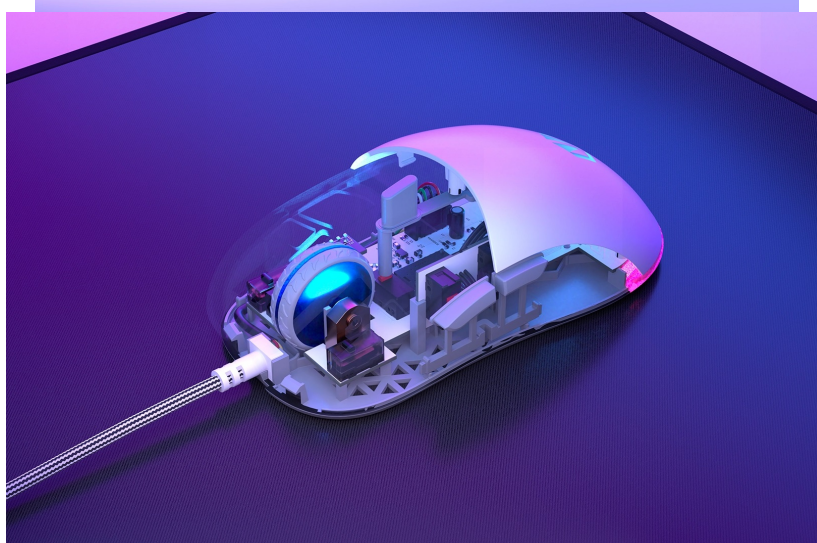

### Myš Endorfy GEM - zaberte v každé herní výzvě

Herní myš Endorfy GEM se s lehkostí vypořádá s každou akcí. Výkonný **optický snímač Pixart PMW3325** reaguje svižně a plynule na každý příkaz a pohyb. Díky rozlišení **400 až 8000 dpi** proskáče tabulkami, texty a zvládne také náročné herní situace – od dokonale přesného zacílení na terč až po zběsilé akční přestřelky.

Kompaktní a lehká konstrukce dosahující **hmotnosti pouhých 67 g** podporuje pevné uchopení a komfortní manipulaci. Herní myš Endorfy GEM je osazena **mikrospínači Kailh GM 4.0**, které jsou navrženy pro nepřetržitě a dlouhotrvající klikání

a ničení bossů. Pro připojení slouží dlouhý kabel zakončený **konektorem USB**. Díky tomu je zprovoznění **myši Endorfy GEM** otázkou okamžiku.

### **Endorfy GEM**

Lehká herní myš disponující **6 programovatelnými tlačítky** a vysoce přesným **optickým senzorem Pixart PMW3325** s rozlišením **až 8000 dpi**. Textura bočních stran zajišťuje pevnější uchopení myši a tím zlepšuje celkovou ovladatelnost. Herní design doplňuje **adresovatelné RGB podsvícení**. Kvalitní spínače **Kailh GM 4.0** vydrží více než **60 milionů kliků**. Připojení je realizováno skrze opletený **USB kabel** o délce 1,8 m.