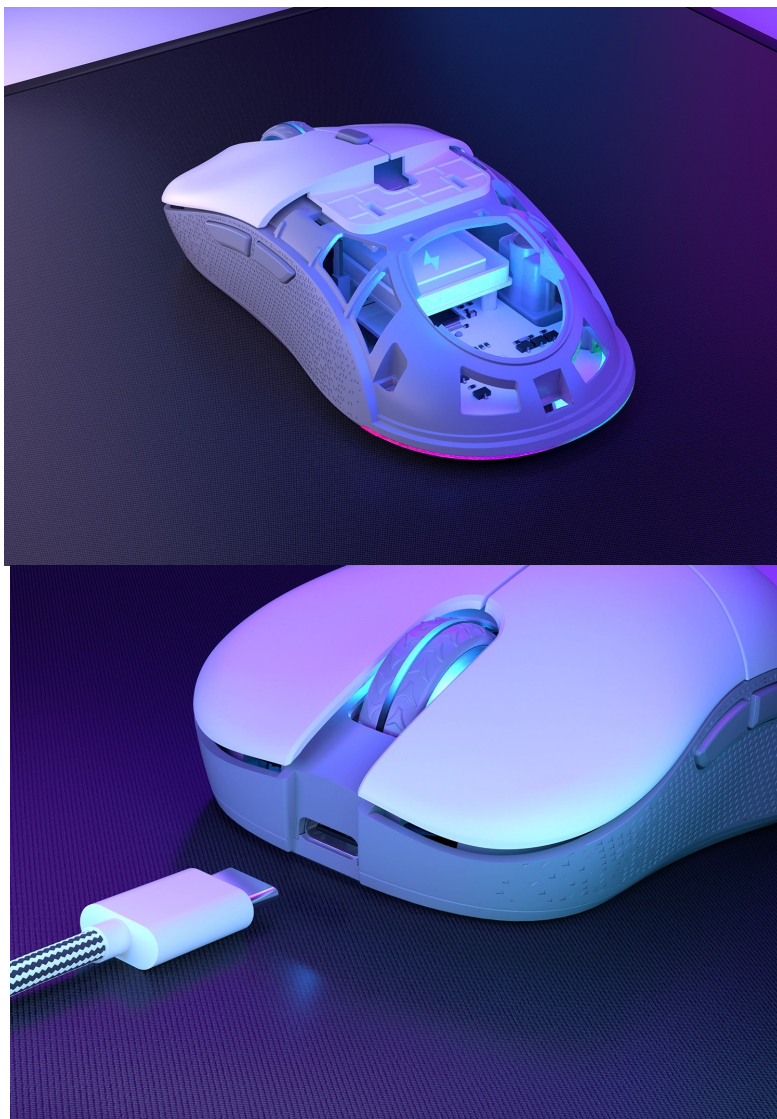

24 měs.

Stav:

Nové zboží

**Popis****Myš Endorfy GEM Plus Wireless si posvítí na každé vaše vítězství**

**Bezdrátová myš Endorfy GEM Plus Wireless** vás v první řadě zaujme stylovým **ARGB podsvícením**, ve druhé řadě pak fantastickou ovladatelností. Do **kompaktního a lehkého těla** je ukryt neporazitelný **optický senzor Pixart PAW3395** s nastavitelným rozlišením, který se přizpůsobí všem vašim požadavkům i herním žánrům. Precizní míření, udílení rozkazů, stavění civilizací, ale také extrémně rychlé manévrování - myš podpoří rychlé reakce i velmi jemný a plynulý pohyb **až na úrovni 26 000 DPI** (softwarově).

I přes svůj výkon se vyznačuje nižší spotřebou energie, takže baterie vám umožní hrát nebo pracovat výrazně déle. S herní myší **Endorfy GEM Plus Wireless** vám nic nebude stát v cestě, a už vůbec ne kabel. Podporuje bezdrátové připojení skrze **miniaturní USB adaptér s 2,4GHz technologií**. Samozřejmostí je také podpora drátového připojení a dobíjení pomocí USB-C kabelu. **Uzavřený design** myši potěší svou lehkostí, ale současně odolností. **PTFE podložky** na spodní straně zajistí minimální odpor během pohybu po povrchu.

### Endorfy GEM Plus Wireless

Lehká bezdrátová herní myš disponující **6 programovatelnými tlačítky** a vysoce přesným **optickým senzorem Pixart PAW3395** s nastavitelným rozlišením **až 26 000 DPI**. Textura bočních stran zajišťuje pevnější uchopení myši a tím zlepšuje celkovou ovladatelnost. Herní design doplňuje **adresovatelné RGB podsvícení**. Kvalitní spínače **Kailh GM 8.0** vydrží více než **80 milionů kliků**. Napájení zajišťuje **vestavěná dobíjecí baterie**. Připojení lze jednoduše realizovat skrze technologii **2,4 GHz** a miniaturní USB přijímač, který lze uložit v těle myši. Myš je možné používat i při dobíjení baterie díky přiloženému opletenému USB-C kabelu o délce 1,6 m.