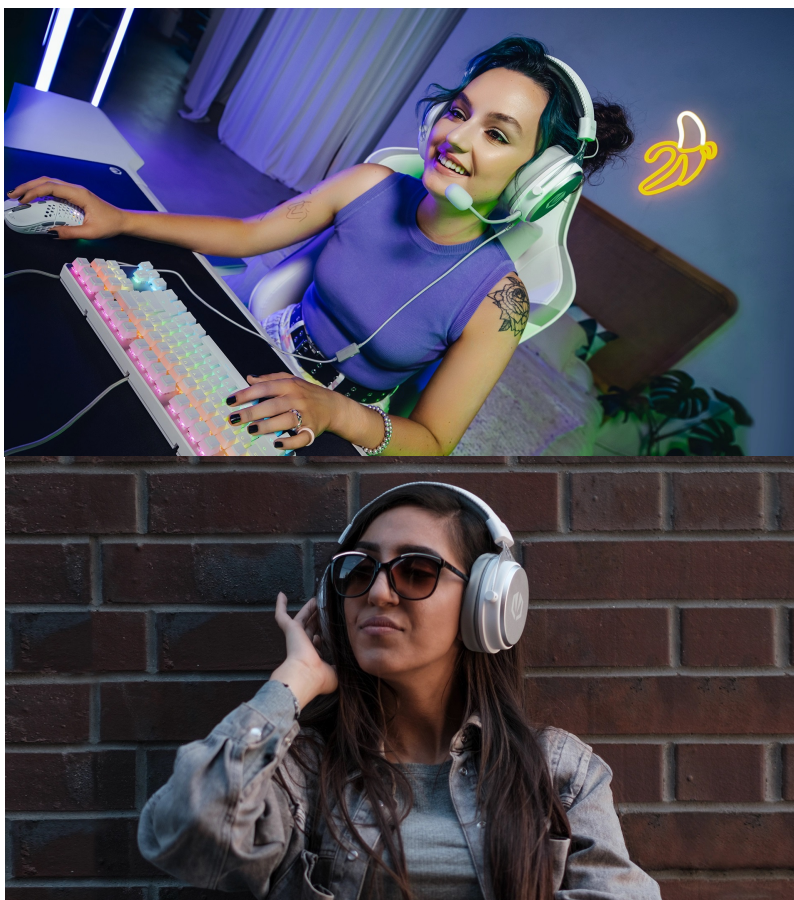

## Endorfy VIRO Plus OWH - střeží každý audio detail

**Náhlavní souprava Endorfy VIRO Plus OWH** v minimalistickém designu, která hráčům zprostředkuje strhující prostorový zvuk. Díky **odnímatelnému mikrofonu** můžete komunikovat se spoluhráči, kolegy na schůzkách a v rámci jakýchkoliv videohovorů. Současně také můžete vyrazit ven a využít headset jako klasická sluchátka pro poslech hudby. Pro připojení slouží standardní **3.5mm jack konektor**, díky čemuž je **headset Endorfy VIRO Plus OWH** kompatibilní s celou řadou zařízení a vhodný nejen pro hráče, ale také fanoušky hudby, podcastů a dalšího mluveného slova.