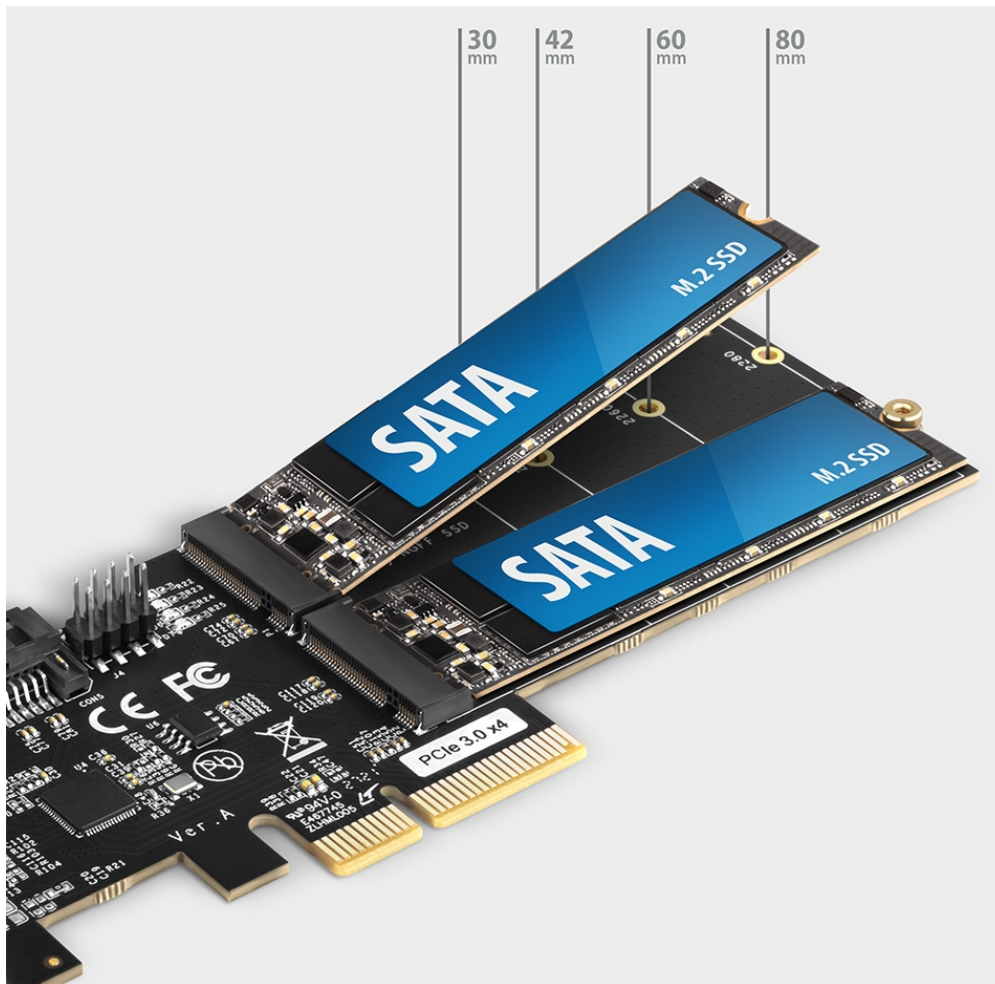

LX, s.r.o. (eshop.lxw.cz)

info@lxw.cz

603474256

22.07.24 13:51:13

AXAGON PCES-SA4M2

Cena celkem:

859 Kč

(bez DPH: 710 Kč)

Kód zboží:

RADAXA1095

Part No.:

PCES-SA4M2

Záruka:

24 měs.

Stav:

Nové zboží

Popis

AXAGON PCES-SA4M2

Řadič do slotu PCIe x2 pro připojení **dvou M.2 disků** do velikosti **až 80 mm**. Adaptér je napájen přímo z PCIe sběrnice, není nutné externí napájení.

Navíc nabízí také **dvojici nezávislých SATA portů** pro rozšíření vašeho počítače např. o pevné disky či optickou mechaniku.

Díky přibalené **low profile záslepce** lze řadič osadit jak do standardní, tak i do nízkoprofilové PC skříně.

ZÁKLADNÍ SPECIFIKACE

Rozhraní: PCIe 3.0 x2, kompatibilní s x4/x8/x16

Konektory: 2x SATA, 2x M.2