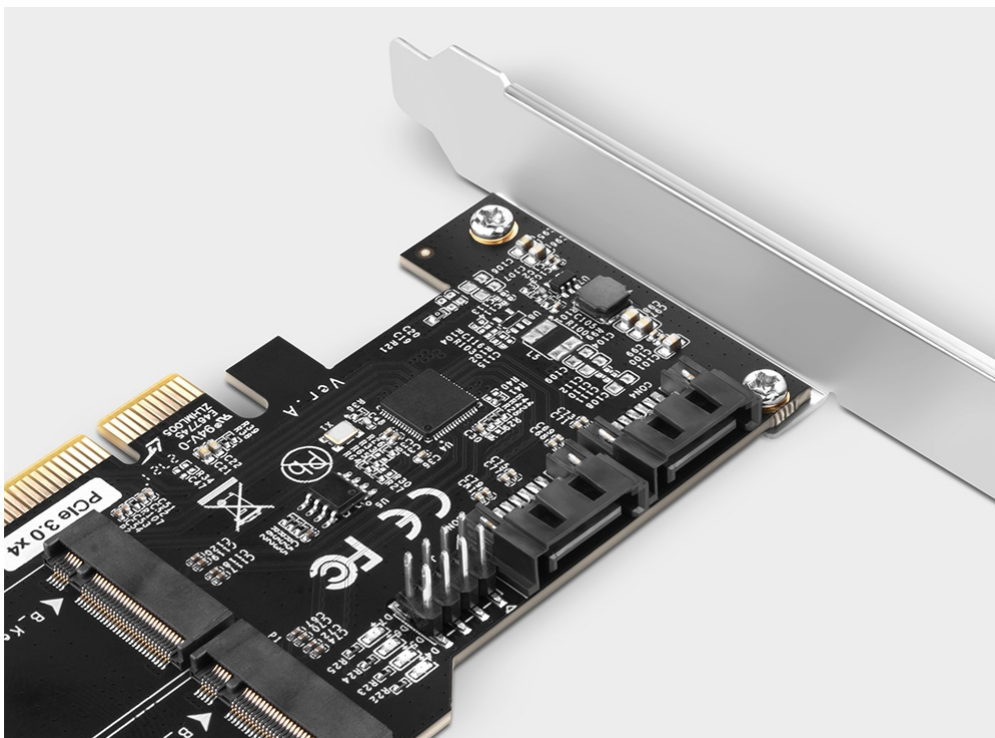

Kód zboží:

RADAXA1095

Part No.:

PCES-SA4M2

Záruka:

24 měs.

Stav:

Nové zboží

Popis

AXAGON PCES-SA4M2

Řadič do slotu PCIe x2 pro připojení **dvou M.2 disků** do velikosti **až 80 mm**. Adaptér je napájen přímo z PCIe sběrnice, není nutné externí napájení.

Navíc nabízí také **dvojici nezávislých SATA portů** pro rozšíření vašeho počítače např. o pevné disky či optickou mechaniku.

Díky přibalené **low profile záslepce** lze řadič osadit jak do standardní, tak i do nízkoprofilové PC skříně.

ZÁKLADNÍ SPECIFIKACE

Rozhraní: PCIe 3.0 x2, kompatibilní s x4/x8/x16

Konektory: 2x SATA, 2x M.2