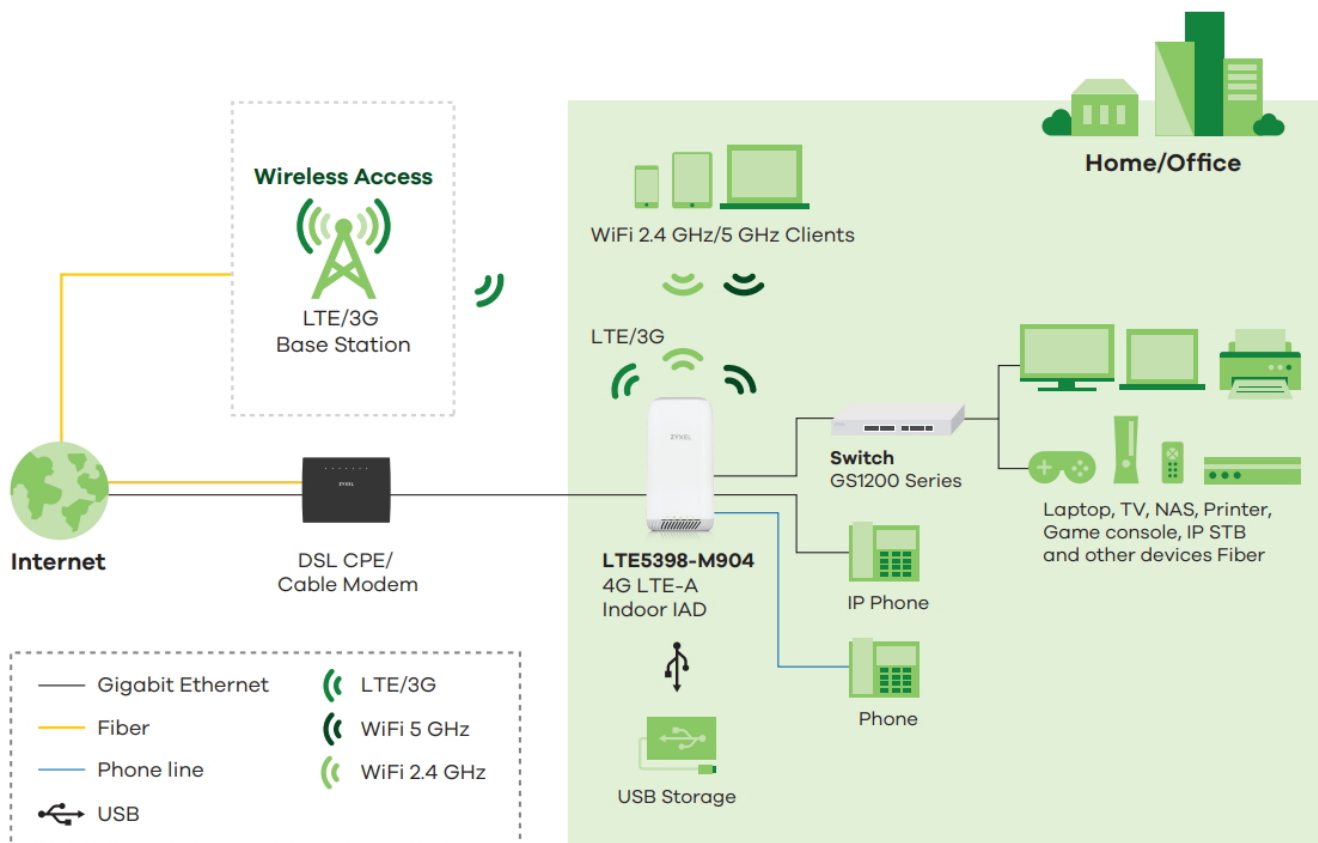

ZYXEL LTE5398-M904

Cena celkem:	6 248 Kč (bez DPH: 5 164 Kč)
Kód zboží:	NAAZYX1052
Part No.:	LTE5398-M904-EU01V1F
Záruka:	24 měs.
Stav:	Nové zboží

Popis

ZyXEL LTE5398-M904

4G/LTE-A router s nejlepší technologií **Cat.18** umožňuje rychlost přenosu dat **až 1200 Mb/s**. Souběžná **Wi-Fi** technologie poskytuje plynulé streamování dle standardu **AC2050** v pásmech **2,4 GHz a 5 GHz**. Maximální pokrytí signálu zajišťují **čtyři interní 4G/LTE antény** a šest interních Wi-Fi antén. Samozřejmostí je možnost kabelového připojení pomocí **dvou RJ-45** portů. **Záložní připojení přes více WAN** snižuje riziko výpadku sítě, který hrozí v případě použití technologie spoléhající pouze na jednu. Pokud vaše brána podporuje záložní připojení přes více WAN, stačí router připojit ke stávající bráně a LTE nastavit jako záložní WAN. Router je tak ideální pro malé firmy, domácí podniky nebo začínající společnosti, které chtějí zajistit nepřetržité připojení k internetu pro své podnikání. K dispozici jsou také dva SMA porty pro externí LTE/3G anténu. Zařízení můžete propojit s výkonnou bezpečnostní bránou, přepínači, NAS servery, **VoLTE** nebo **VoIP**, a vytvořit tak systém, který splní veškeré nároky na podnikovou nebo domácí síť. Pro snadné nastavení a použití lze využít mobilní aplikaci ZyXEL Air.

Součástí balení je ethernet kabel a napájecí adaptér.

ZÁKLADNÍ SPECIFIKACE

Standard sítě: IEEE 802.11a/b/g/n/ac

Anténa: 4x interní (4G/LTE), 6x interní (Wi-Fi), 2x externí konektor SMA

Porty: 1x RJ-45 LAN, 1x RJ-45 LAN/WAN, 1x RJ-11, 1x USB 2.0, 1x SIM slot (microSIM)

Přenosová rychlost: 1200 Mbps (LTE)

Zabezpečení: WPA, WPA2, WPA2-Personal

Rozměry: 205 x 100 x 100 mm

Hmotnost: 599 g