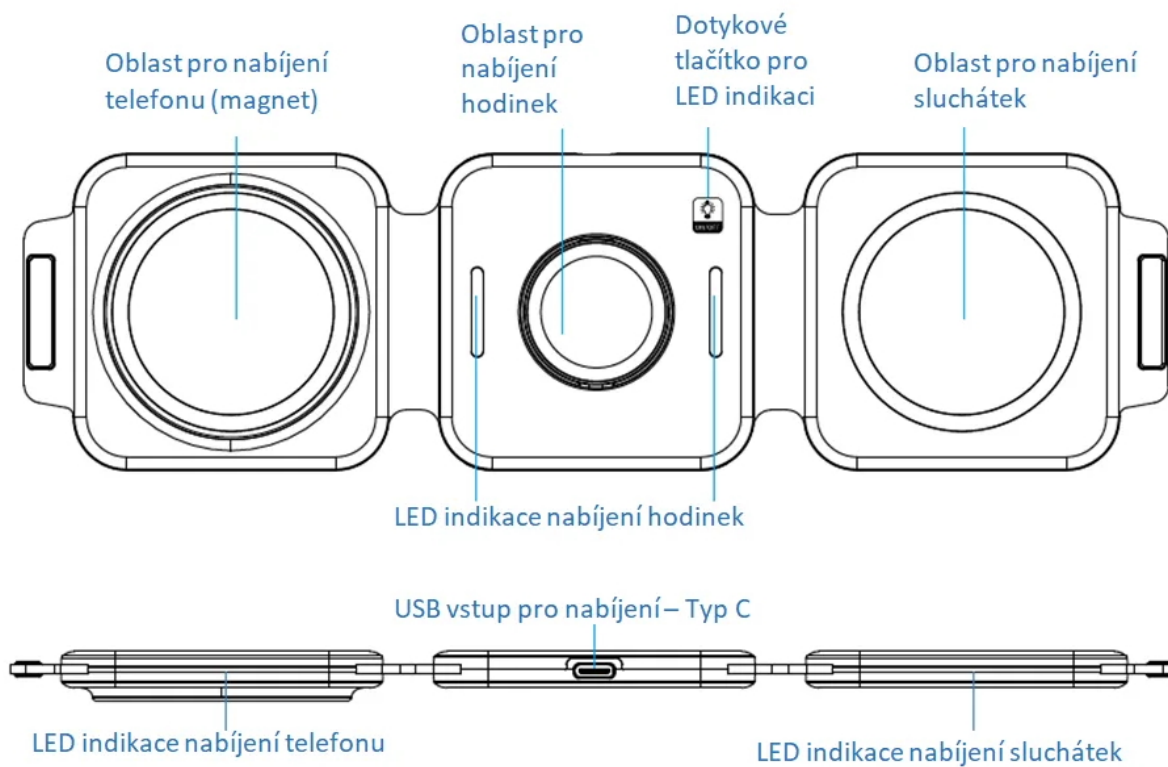

24 měs.

Stav:

Nové zboží

Popis**Cel-Tec W1 3v1**

Praktická bezdrátová nabíječka se skládacím designem nabízí **tři nabíjecí plochy**. Je vybavena chytrým čipem, který efektivně řídí nabíjení mobilního telefonu, chytrých hodinek a bezdrátových sluchátek. Disponuje rychlým bezdrátovým nabíjením o výkonu **až 15 W** pro chytrý telefon, **5 W** pro sluchátka a **2,5 W** pro chytré hodinky. Nabíječka je vhodná především pro produkty Apple iPhone, AirPods a iWatch, ale je kompatibilní i se všemi zařízeními, které podporují standard bezdrátového připojení **Qi**. Aktuální stav nabíjení je indikován LED podsvícením (lze vypnout).

ZÁKLADNÍ SPECIFIKACE

Vstup: QC 18 W

Výstupní výkon: max. 15 W (kompatibilní 10/ 7,5/ 5/ 2,5 W)

Konektor: USB typ C

Rozměry: 258 x 71 x 11 mm

Barva: černá