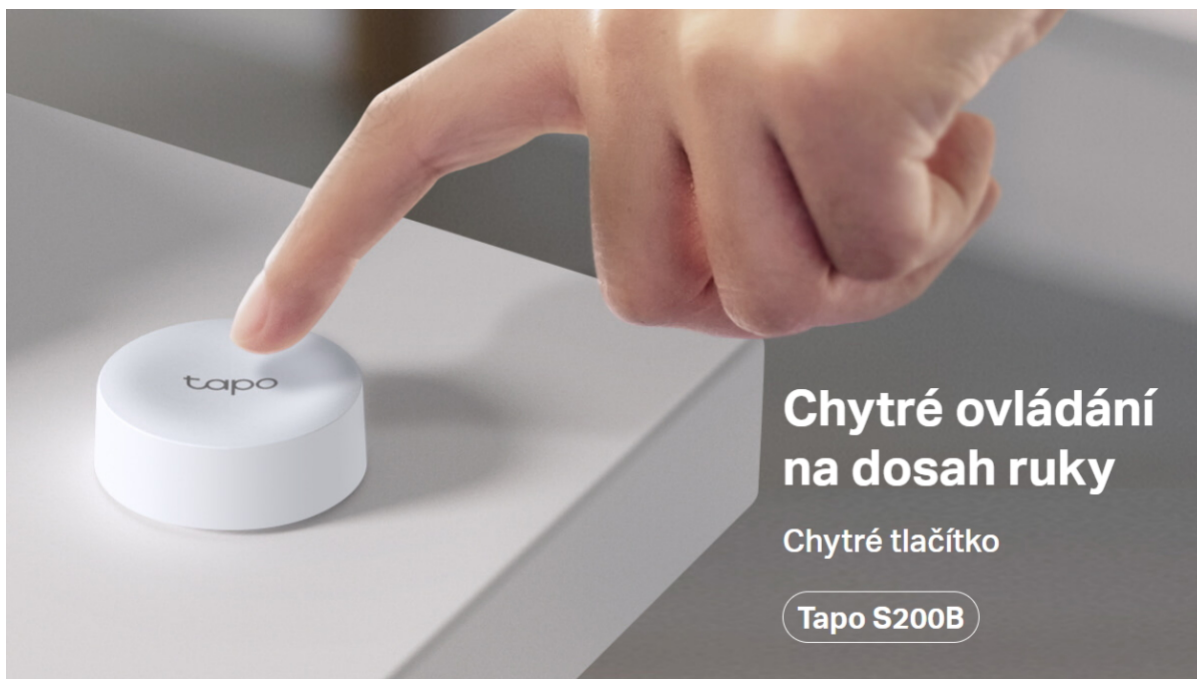

Záruka:

26 měs.

Stav:

Nové zboží

Popis

TP-Link Tapo S200B

Chytré tlačítko - Chytré ovládání na dosah ruky. Je vyžadován Tapo Smart Hub (H100).

- **Chytré tlačítko** - Ovládejte a nastavujte různá světla, elektroniku a další chytrá zařízení Tapo pomocí tlačítka.
- **Nastavitelné akce** - Jedno klepnutí, dvojitě klepnutí a otočení umožňují aktivovat několik akcí jediným tlačítkem.
- **Alarm na jedno kliknutí** - Členové rodiny si mohou díky tomuto zařízení zavolat pomoc v případě nouze.
- **Ovládání z více míst** - Ovládejte elektrická příslušenství z několika různých míst pomocí chytrých tlačítek Tapo.
- **Dlouhá životnost baterie** - Baterie vydrží déle než rok.

Chytré ovládání jedním kliknutím

Neobtěžujte se otevíráním aplikace nebo voláním na hlasového asistenta. Stačí kliknout na tlačítko a užít si rychlejší a jednodušší způsob ovládání chytrých světel. Umístěte dvě nebo více tlačítek na různá místa, aby bylo ovládání osvětlení vždy na dosah.

Ovládejte celý domov jedním tlačítkem

Spárujte všechna svá světla Tapo a zařízení pomocí jediného tlačítka pro jednoduché a praktické ovládání. Když jste na cestách, aktivujte režim Pryč jedním kliknutím a vypněte všechna připojená zařízení.

Dotek bezpečnosti

Nouzová pomoc je vzdálená pouhým kliknutím. Nainstalujte tlačítko Tapo Smart Button v blízkosti vany, toalety nebo postele, aby byl přístup vždy na dosah.

Váš nový chytrý zvonek

Sestavte si svůj systém chytrého zvonku instalací tlačítka Tapo Smart Button na dveře a spárováním se Smart Hub. Ztlumte a zapněte oznámení rychlým stisknutím tlačítka na rozbočovači.