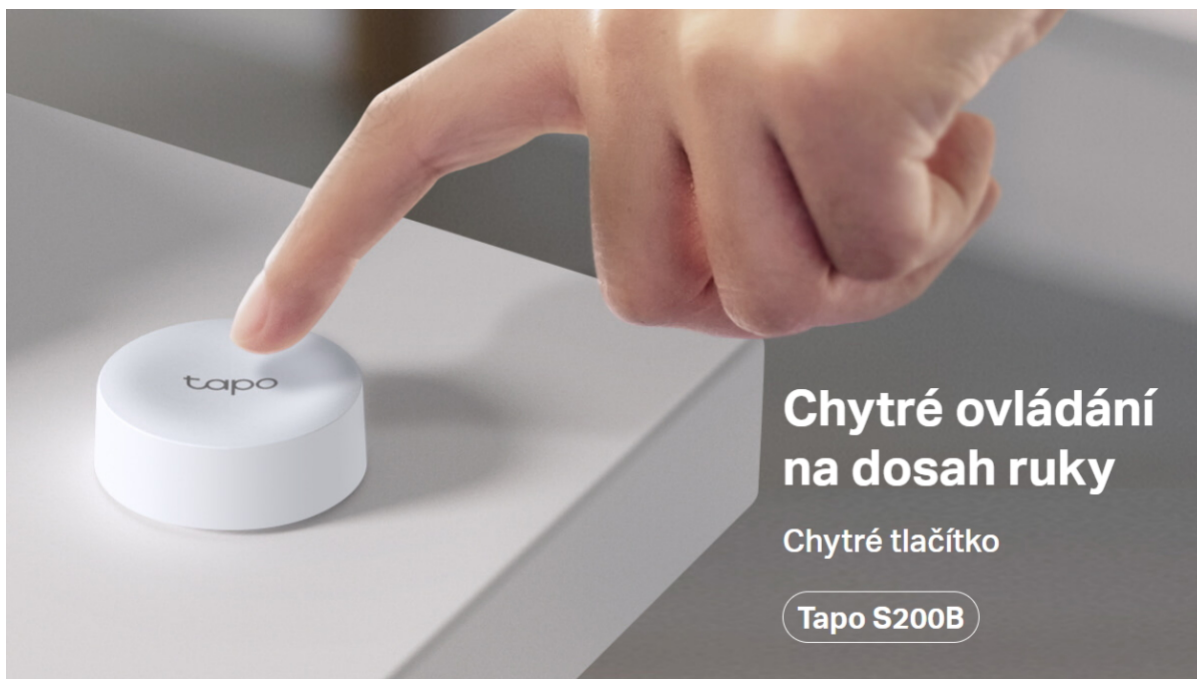

### TP-Link Tapo S200B

Chytré tlačítko - Chytré ovládání na dosah ruky. Je vyžadován Tapo Smart Hub (H100).

- **Chytré tlačítko** - Ovládejte a nastavujte různá světla, elektroniku a další chytrá zařízení Tapo pomocí tlačítka.
- **Nastavitelné akce** - Jedno klepnutí, dvojitě klepnutí a otočení umožňují aktivovat několik akcí jediným tlačítkem.
- **Alarm na jedno kliknutí** - Členové rodiny si mohou díky tomuto zařízení zavolat pomoc v případě nouze.
- **Ovládání z více míst** - Ovládejte elektrická příslušenství z několika různých míst pomocí chytrých tlačítek Tapo.
- **Dlouhá životnost baterie** - Baterie vydrží déle než rok.

### **Ovládejte celý domov jedním tlačítkem**

Spárujte všechna svá světla Tapo a zařízení pomocí jediného tlačítka pro jednoduché a praktické ovládání. Když jste na cestách, aktivujte režim Pryč jedním kliknutím a vypněte všechna připojená zařízení.