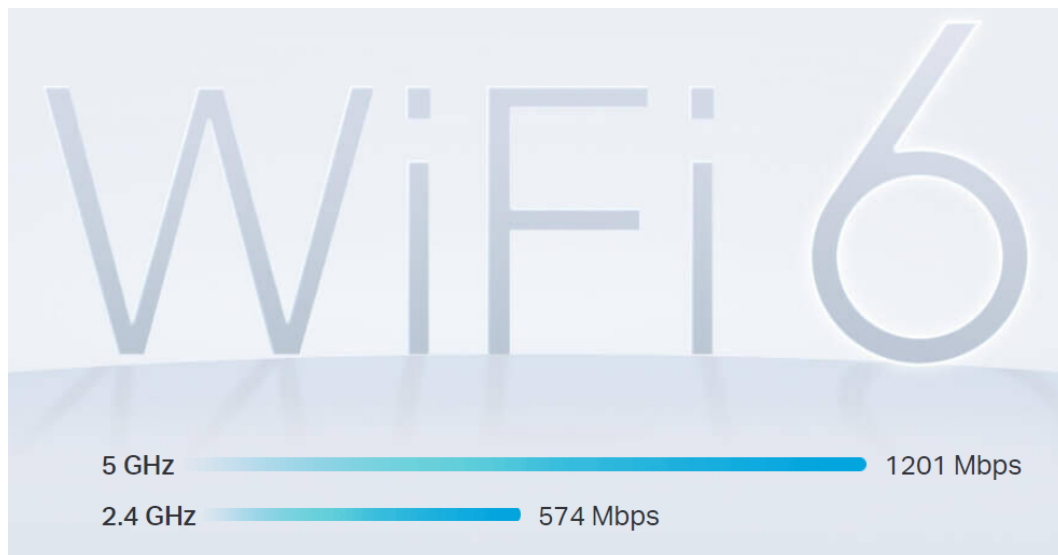

HX220 využívá systém více jednotek k dosažení bezproblémového celoplošného Wi-Fi pokrytí. Díky standardizované technologii **EasyMesh** spolupracují jednotky na vytvoření jednotné sítě s jediným názvem sítě.

System jednotek HX220 poskytuje rychlé a stabilní spojení rychlostí **až 1800 Mb/s** s podporou standardu **802.11ax (Wi-Fi 6)** a je tak ideální pro pokrytí celé domácnosti bezdrátovým signálem (**součástí balení jsou 2 jednotky**).

Mesh systém s Wi-Fi 6

HX220, vyzbrojený technologií Wi-Fi 6, poskytuje vyšší rychlosti až 1,8 Gb/s pro streamování a hraní v 8K/4K bez vyrovnávací paměti, a to se všemi připojenými mobilními zařízeními, chytrou domácností a dalšími elektronickými zařízeními.