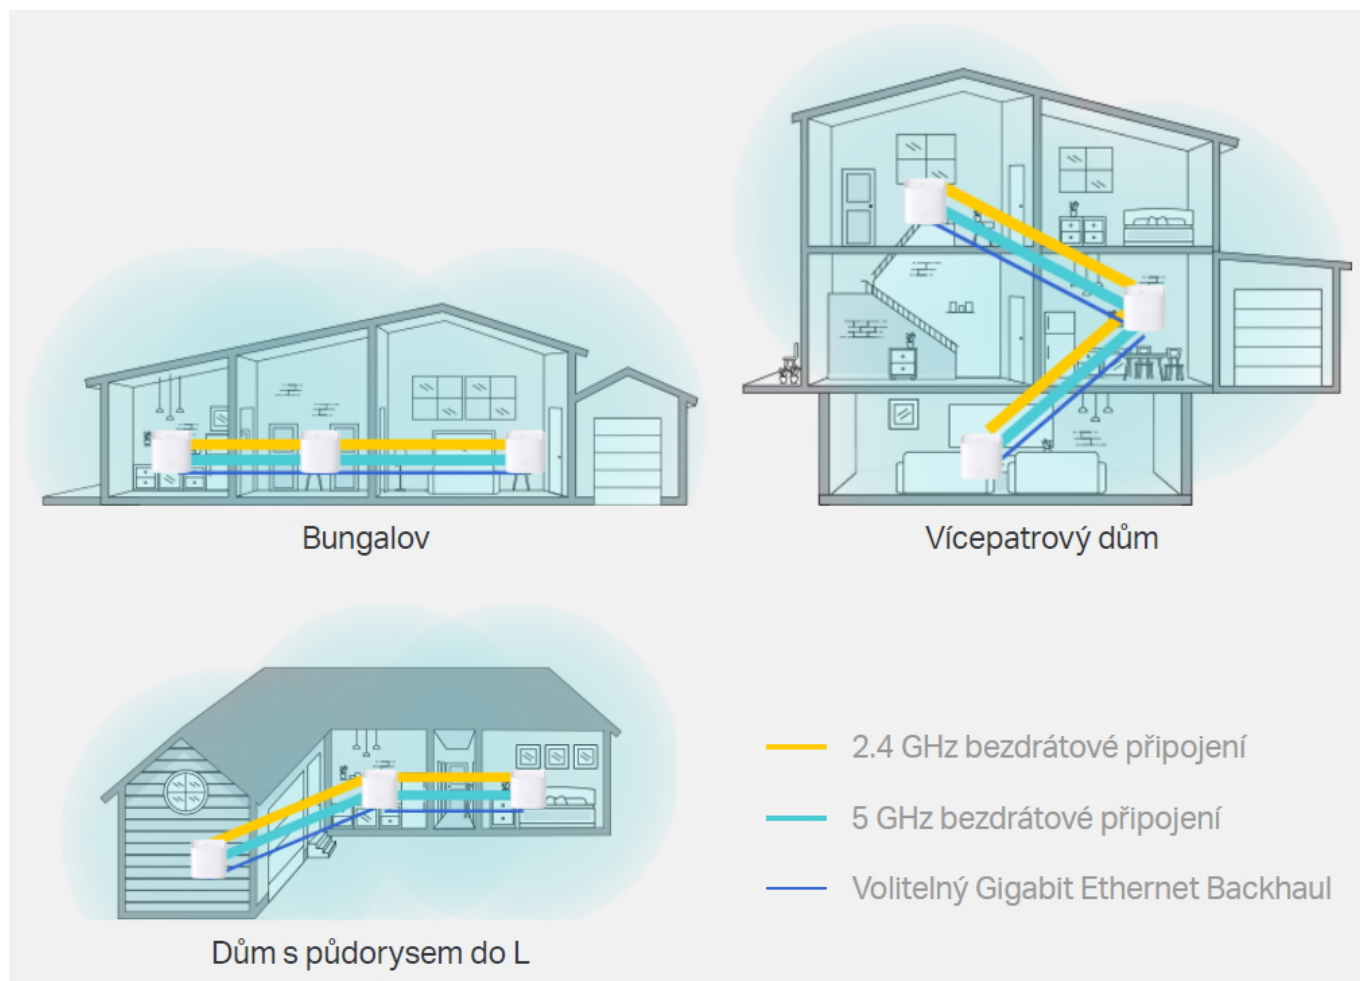

36 měs.

Stav:

Nové zboží

Popis**TP-Link HC220-G5 2 ks**

HC220-G5 využívá systém více jednotek k dosažení bezproblémového celoplošného Wi-Fi pokrytí. Díky standardizované technologii **EasyMesh** spolupracují jednotky na vytvoření jednotné sítě s jediným názvem sítě.

Systém jednotek HC220-G5 poskytuje rychlé a stabilní spojení rychlostí **až 1200 Mb/s** s podporou standardu **802.11ac (Wi-Fi 5)** a je tak ideální pro pokrytí celé domácnosti bezdrátovým signálem (**součástí balení jsou 2 jednotky**).

5 GHz  **867 Mbps**

2.4 GHz  **300 Mbps**

- **Rychlejší připojení:** Rychlost až 1200 Mb/s - 867 Mb/s v pásmu 5 GHz a 300 Mb/s v pásmu 2,4 GHz.
- **Zvýšené bezproblémové pokrytí:** Dosáhněte bezproblémového pokrytí celé domácnosti pomocí čistějšího a silnějšího signálu Wi-Fi.
- **Jedna sjednocená síť:** Více jednotek tvoří síť v celé domácnosti, která automaticky vybírá nejlepší připojení, když se pohybujete po domě.
- **Vylepšené zabezpečení:** Šifrování WPA3, Multi-SSID a rodičovská kontrola poskytují přizpůsobené a bezpečnější online prostředí.
- **Kompatibilní s EasyMesh:** Poskytuje pokrytí mesh Wi-Fi celé domácnosti standardizovanou mesh technologií.
- **Snadné nastavení:** Nastavte router během několika minut pomocí intuitivní aplikace Aginet.
- **Vzdálená správa:** TAUC cloud management, TR-181, TR-111 a TR-143 jsou podporovány.

Pokrytí celé domácnosti

HC220-G5, vybavený technologií EasyMesh, poskytuje silný signál Wi-Fi v každém rohu vašeho domova. Bezdrátová připojení a volitelný Ethernet backhaul spolupracují na propojení každé jednotky a poskytují ještě vyšší rychlost sítě a skutečně bezproblémové pokrytí.