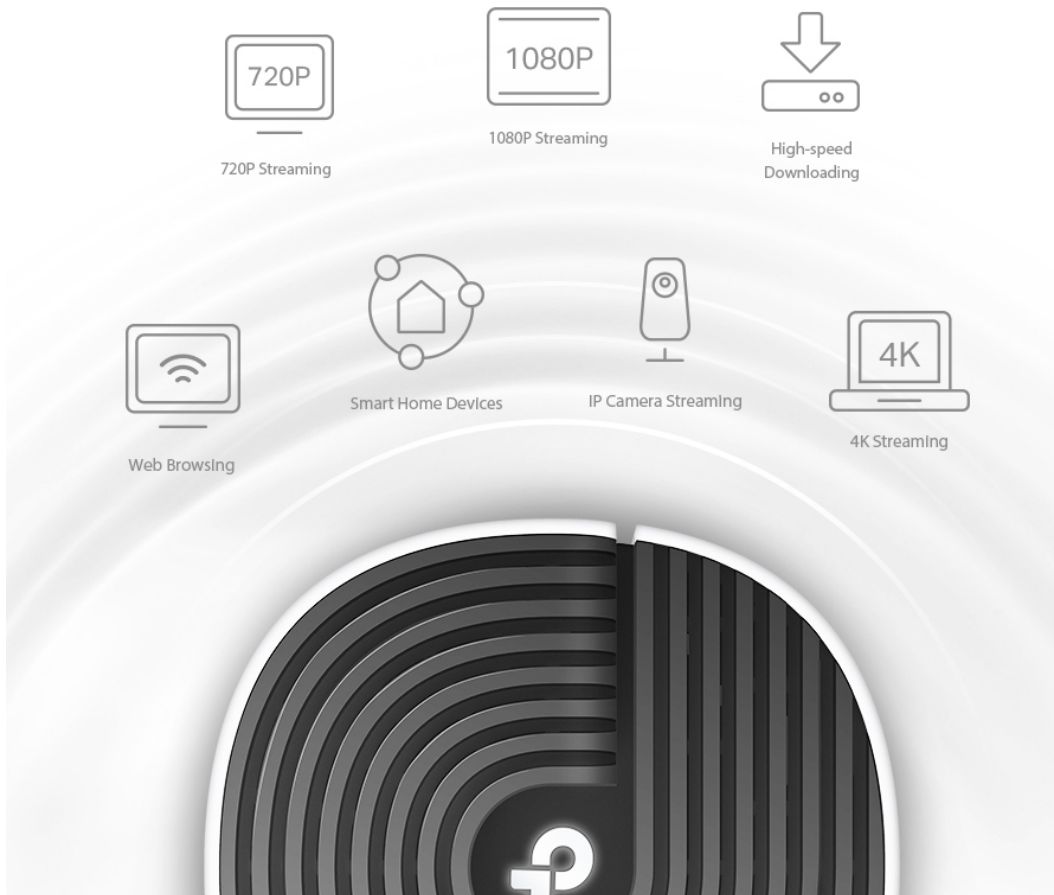

Connections for over 100 Devices

2v1 režim routeru a přístupového bodu

Flexibilní a multifunkční jednotka Deco S7 má spoustu funkcí, aby mohla plnit roli routeru nebo přístupového bodu. Jednoduše si vyberte režim, který vyhovuje vašim aktuálním síťovým požadavkům, a využijte maximální flexibilitu bezdrátového připojení.