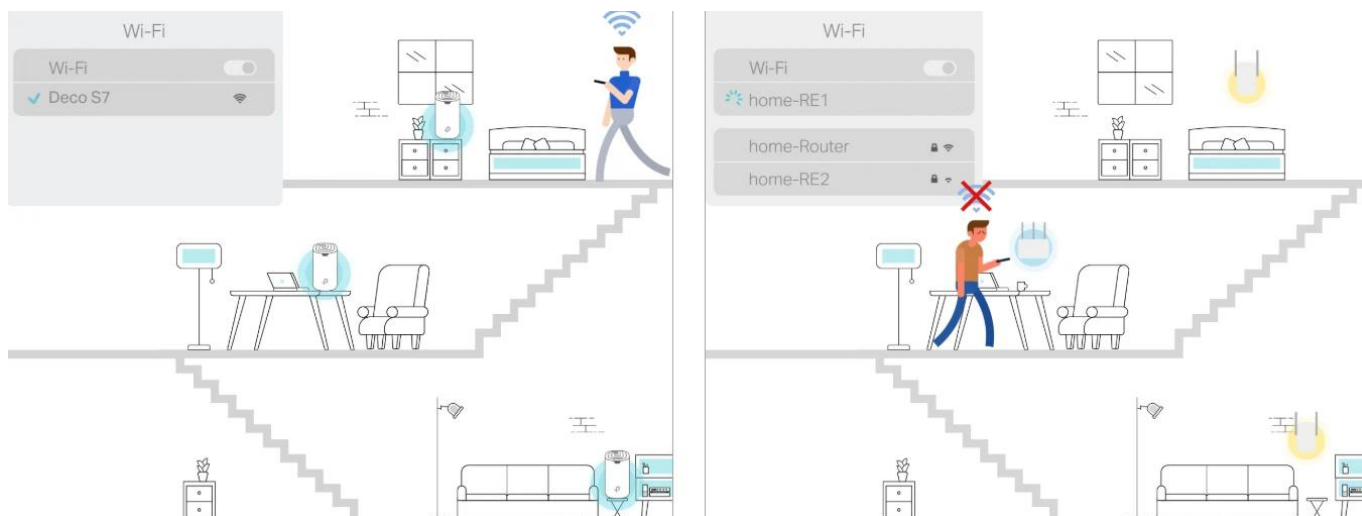

Zabiják mrtvých zón Wi-Fi

Deco S7 nabízí snadný způsob, jak zajistit silný Wi-Fi signál v každém rohu vašeho domu, na ploše až 195 m² (sada s 1 jednotkou). Bezdrátová připojení a volitelné páteřní ethernetové připojení pracují společně na propojení jednotek Deco, díky čemuž bude vaše síť rychlejší a zajistí nepřerušované připojení všech zařízení.

Chcete větší pokrytí? Prostě přidejte další Deco.

Nepřerušované připojení pro udržení vysoké rychlosti

Systém TP-Link Mesh funguje tak, že jednotky Deco společně vytvářejí jednu unifikovanou síť. Váš telefon nebo tablet se automaticky připojuje k nejrychlejší jednotce Deco, jak se pohybujete po domě, abyste se mohli spolehnout na skutečně stabilní a nepřerušované používání Wi-Fi připojení.