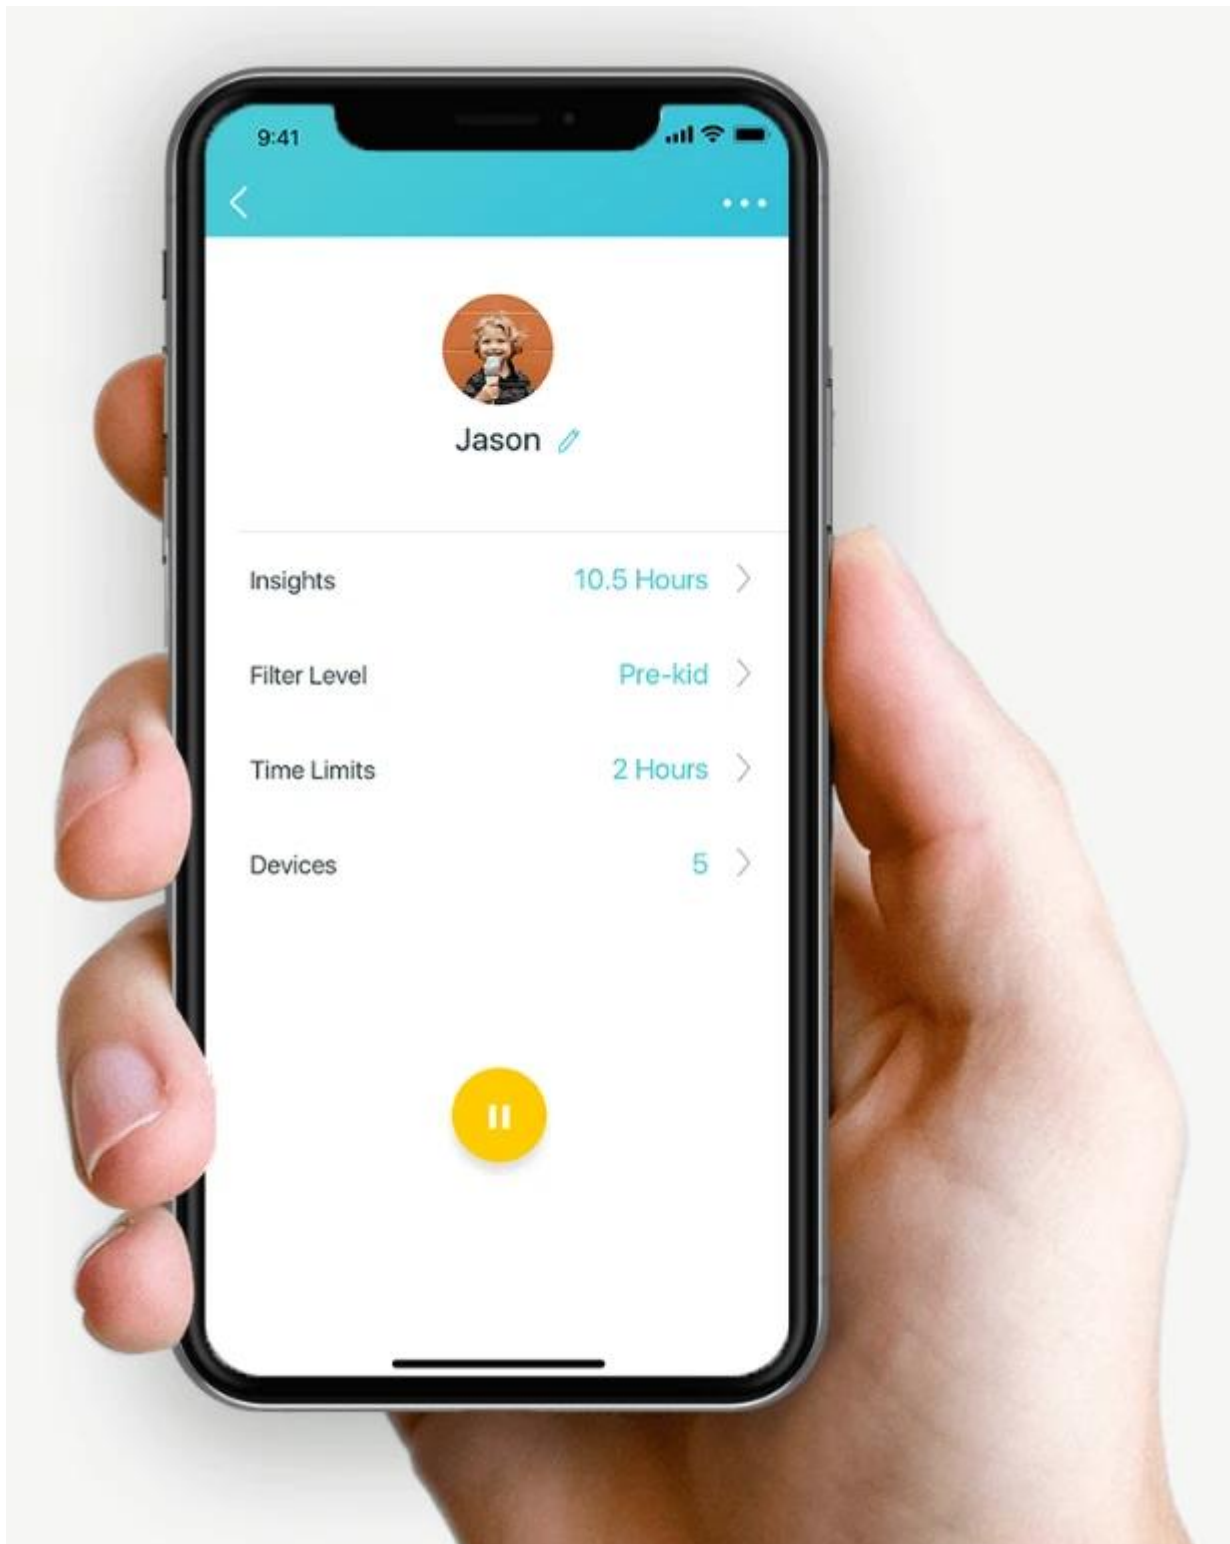

Router (Default)

Instantly generate a private wireless network.

Access Point

Create Wi-Fi access for any existing wired network.

Nastavení pomocí aplikace

Instalace jednotky Deco S7 je rychlá a snadná. Jednoduše rozbalte systém, stáhněte si aplikaci Deco a postupujte podle pokynů na obrazovce.

Snadná správa

Spravujte svou Wi-Fi síť z domu nebo vzdáleně pomocí aplikace Deco. Uvidíte všechna připojená zařízení a můžete jim přiřadit prioritu.

Hlasové ovládání

Po spárování se službou Alexa můžete jednotku Deco S7 ovládat pomocí jednoduchých hlasových příkazů. Usnadněte si život.

Rodičovská kontrola

Přehledná, intuitivní rodičovská kontrola vám pomůže zajistit bezpečí vašich dětí v online světě.

- **Uživatelské profily** - Snadno vytvoříte profil pro každého člena rodiny a nastavíte specifické časové limity
- **Úrovně filtrování** - Zajistíte bezpečí vaší rodiny v online prostředí jediným stisknutím tlačítka
- **Časové limity** - Nastavte limity, kolik času mohou jednotliví členové rodiny strávit online
- **Přehledy** - Kontrolujte stránky, které vaše děti navštěvují, a kolik času zde tráví
- **Přerušování připojení** - Odpočítejte si od Wi-Fi v době večere nebo při hraní večerních rodinných her